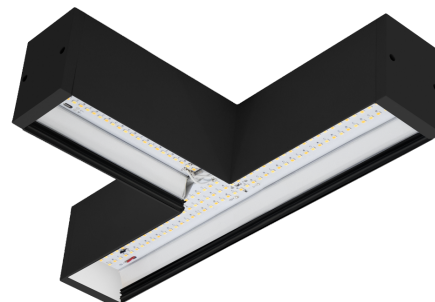

Objednací číslo: PRIS-TCENE

**CENTURY PRISMA spojka T středová 14W
1960lm 3000-4000-5000K Černá**

TECHNICKÉ PARAMETRY

Příkon	14 W
Barva světla/Teplota chromatičnosti	3000 K
Barva světla/Teplota chromatičnosti	4000 K
Barva světla/Teplota chromatičnosti	5000 K
CCT	ANO
Délka	59 mm
Výška	74 mm
Šířka	369 mm
Napětí	220-240 V
Napětí	AC
Frekvence	50 Hz
Frekvence	60 Hz Hz
Životnost v hodinách	50000 h
Počet cyklů ON/OFF	25000
Stupeň krytí	IP20
Stupeň odolnosti	IK06
Hmotnost v KG	0,796 kg
Hmotnost včetně obalu v KG	0,947 kg
Stmívatelné	NE
Věrnost podání barev (CRI/Ra)	>90
Energetická třída	D
Záruka	5 roky
Provozní teplota	-15 +40 °C
Senzor	NE
Solární panel	NE
Miliampér	61 mA
Izolační třída	I
Hořlavé podklady	ANO