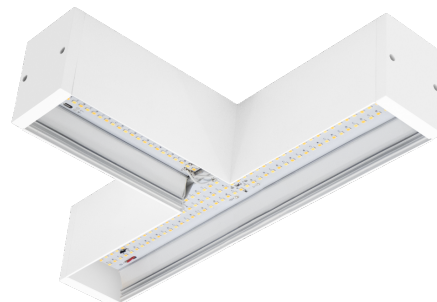

Objednací číslo: PRIS-TCEBI

**CENTURY PRISMA spojka T středová 14W
1960lm 3000-4000-5000K Bílá**

TECHNICKÉ PARAMETRY

Příkon	14 W
Barva světla/Teplota chromatičnosti	3000 K
Barva světla/Teplota chromatičnosti	4000 K
Barva světla/Teplota chromatičnosti	5000 K
CCT	ANO
Délka	59 mm
Výška	74 mm
Šířka	369 mm
Napětí	220-240 V
Napětí	AC
Frekvence	50 Hz
Frekvence	60 Hz Hz
Životnost v hodinách	50000 h
Počet cyklů ON/OFF	25000
Stupeň krytí	IP20
Stupeň odolnosti	IK06
Hmotnost v KG	0,796 kg
Hmotnost včetně obalu v KG	0,947 kg
Stmívatelné	NE
Věrnost podání barev (CRI/Ra)	>90
Energetická třída	D
Záruka	5 roky
Provozní teplota	-15 +40 °C
Senzor	NE
Solární panel	NE
Miliampér	61 mA
Izolační třída	I
Hořlavé podklady	ANO