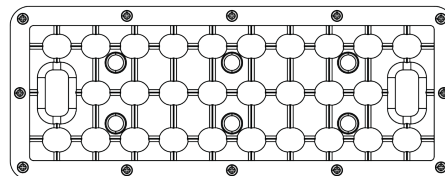

Objednací číslo: EXTR3-LENS5090

**CENTURY PŘÍSLUŠENSTVÍ optika asym sada 3ks
50°x90° do svítidla EXTREMA****TECHNICKÉ PARAMETRY**

Barva	Jiná
Délka	90 mm
Výška	5 mm
Šířka	230 mm
Hmotnost v KG	0,085 kg
Hmotnost včetně obalu v KG	0,085 kg
Stmívatelné	NE
Úhel svícení	50 - 90 °
Záruka	2 roky
Senzor	NE
Solární panel	NE
Hořlavé podklady	NE

**POPIS PRODUKTU**

Osvěžte váš interiér s CENTURY SADOU 3 čoček 50x90d pro svítidlo EXTREMA. Úhel svícení 50° - 90° vám umožní vytvořit přesné a útulné osvětlení podle vašich představ. Tato sada obsahuje tři výkonné LED čočky, které dodají vašemu prostoru moderní nádech. S dvouletou zárukou zajišťujeme kvalitu našich výrobků.

Pro profesionální světelná studia, designéry a architekty představujeme CENTURY SADU 3 čoček 50x90d pro svítidlo EXTREMA. S unikátním úhlem svícení 50° - 90° můžete dosáhnout optimálního osvětlení pro různé projekty. Naše LED čočky kombinují výkon a spolehlivost, a s dvouletou zárukou můžete mít jistotu v kvalitě.