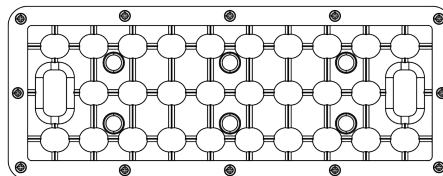

**Objednací číslo: EXTR3-LENS3070**
**CENTURY PŘÍSLUŠENSTVÍ optika asym sada 3ks  
30°x70° do svítidla EXTREMA**

**TECHNICKÉ PARAMETRY**

Barva	Jiná
Délka	90 mm
Výška	5 mm
Šířka	230 mm
Hmotnost v KG	0,085 kg
Hmotnost včetně obalu v KG	0,085 kg
Stmívatelné	NE
Úhel svícení	30 - 70 °
Záruka	2 roky
Senzor	NE
Solární panel	NE
Hořlavé podklady	NE

**POPIS PRODUKTU**

Zajistěte si maximální flexibilitu ve svítidle EXTREME s naší CENTURY ACCESSORI EXTREMA sadou 3 čoček. S úhlem svícení 30° x 70° můžete jednoduše přizpůsobit osvětlení dle vašich potřeb a vytvořit tak úchvatné světelné efekty v každém koutě vašeho domova. Sada obsahuje tři kvalitní LED čočky s garancí 2 roky. Pro světelná studia, architektky a designéry nabízíme CENTURY ACCESSORI EXTREMA sadu 3 čoček s unikátním úhlem záření 30° - 70° pro svítidlo EXTREME. Tato inovativní sada umožňuje precizní nastavení osvětlení a vytváření individuálních světelných atmosfér. Zaručujeme spolehlivost a kvalitu s dvouletou zárukou.