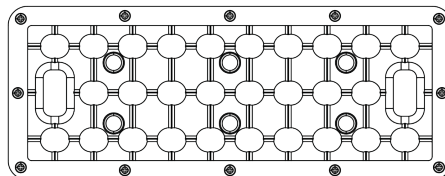

Objednací číslo: EXTR3-LENS3070

**CENTURY PŘÍSLUŠENSTVÍ optika asym sada 3ks
30°x70° do svítidla EXTREMA****TECHNICKÉ PARAMETRY**

Barva	Jiná
Délka	90 mm
Výška	5 mm
Šířka	230 mm
Hmotnost v KG	0,085 kg
Hmotnost včetně obalu v KG	0,085 kg
Stmívatelné	NE
Úhel svícení	30 - 70 °
Záruka	2 roky
Senzor	NE
Solární panel	NE
Hořlavé podklady	NE

POPIS PRODUKTU

Zajistěte si maximální flexibilitu ve svítidle EXTREME s naší CENTURY ACCESSORI EXTREMA sadou 3 čoček. S úhlem svícení 30° x 70° můžete jednoduše přizpůsobit osvětlení dle vašich potřeb a vytvořit tak úchvatné světelné efekty v každém koutě vašeho domova. Sada obsahuje tři kvalitní LED čočky s garancí 2 roky. Pro světelná studia, architektky a designéry nabízíme CENTURY ACCESSORI EXTREMA sadu 3 čoček s unikátním úhlem záření 30° - 70° pro svítidlo EXTREME. Tato inovativní sada umožňuje precizní nastavení osvětlení a vytváření individuálních světelných atmosfér. Zaručujeme spolehlivost a kvalitu s dvouletou zárukou.