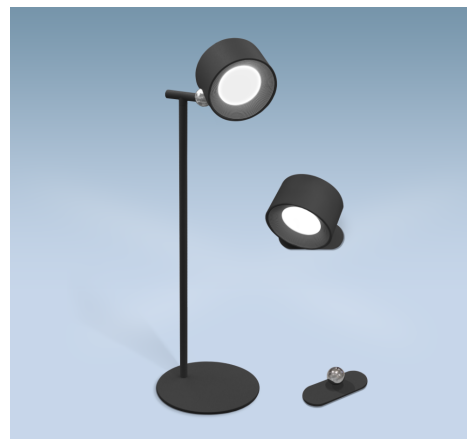

Objednací číslo: PXLNE-013840

**CENTURY PIXELY LED stolní lampa 1,8W 4000K
180lm černá**
TECHNICKÉ PARAMETRY

Příkon	2 W
Barva světla/Teplota chromatičnosti	4000 K
Svítivost	180 lm
Výška	350 mm
Průměr	120 mm
Napětí	5-5 V
Napětí	DC
Stupeň krytí	IP20
Hmotnost v KG	0,425 kg
Hmotnost včetně obalu v KG	0,685 kg
Stmívatelné	ANO
Věrnost podání barev (CRI/Ra)	>80
Záruka	2 roky
Provozní teplota	-15 +40 °C
Senzor	NE
Solární panel	NE
Izolační třída	III
Hořlavé podklady	ANO
Model baterie	1 Ioni di Litio, 18650
Kapacita baterie (mAh)	2200 mAh
Nabíjecí čas	4-5 hodin
Záruka baterie (ROKY)	1 r

POPIS PRODUKTU

Nabízíme vám nabíjecí stolní lampu PIXELY - PXLNE - 013840. Tato černá designová lampa vám dodá k vašemu životu jas a inspiraci. S teplotou světla 4000K si můžete vytvořit neutrální a energickou atmosféru, která vás bude podněcovat ke kreativě.

Jděte za hranice obyčejného - tato lampa je vaším partnerem v objevování nových horizontů. Je to více než jen světlo; je to nástroj pro vytváření atmosféry a nalézání inspirace. Se schopností stmívání a praktickými doplňky, jako je stolní tyč a lepicí podložka, se vaše kreativita nemá hranic.