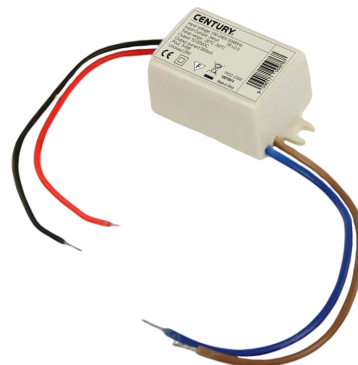

Objednací číslo: RDPLD-058030

**CENTURY PALADINO náhradní driver 6W****TECHNICKÉ PARAMETRY**

<b>Příkon</b>	6 W
<b>Délka</b>	47 mm
<b>Výška</b>	22 mm
<b>Šířka</b>	22 mm
<b>Napětí</b>	220-240 V
<b>Napětí</b>	AC
<b>Frekvence</b>	50 Hz
<b>Frekvence</b>	60 Hz Hz
<b>Stupeň krytí</b>	IP20
<b>Hmotnost v KG</b>	0,055 kg
<b>Hmotnost včetně obalu v KG</b>	0,000 kg
<b>Stmívatelné</b>	NE
<b>Záruka</b>	2 roky
<b>Provozní teplota</b>	-20 +50 °C
<b>Senzor</b>	NE
<b>Solární panel</b>	NE
<b>Izolační třída</b>	II
<b>Hořlavé podklady</b>	ANO

**POPIS PRODUKTU**

Představujeme světlo ve vašem domově s CENTURY náhradním driverem - RDPLD-058030. Tato malá, ale významná součástka přináší nejen nový život do vašeho osvětlení, ale také do celé atmosféry vašeho prostoru. S RDPLD-058030 dostáváte kvalitní náhradní driver od renomovaného italského výrobce CENTURY. Značka s bohatou historií a pevným zázemím vám přináší nejen technickou náhradu, ale klíč k zachování pohody a světla ve vašem domově.

Náhradní driver není jen elektronickým zařízením. Je to kouzelný prvek, který znovu probouzí vzpomínky, dotváří intimní chvíle a dává vašemu domovu jedinečnou atmosféru. Každé rozsvícení s RDPLD-058030 přináší do vašeho prostoru novou energii a teplo.