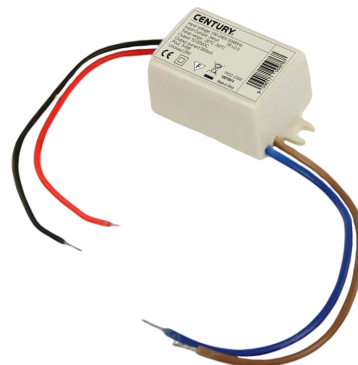

Objednací číslo: RDPLD-058030

CENTURY PALADINO náhradní driver 6W**TECHNICKÉ PARAMETRY**

Příkon	6 W
Délka	47 mm
Výška	22 mm
Šířka	22 mm
Napětí	220-240 V
Napětí	AC
Frekvence	50 Hz
Frekvence	60 Hz Hz
Stupeň krytí	IP20
Hmotnost v KG	0,055 kg
Hmotnost včetně obalu v KG	0,000 kg
Stmívatelné	NE
Záruka	2 roky
Provozní teplota	-20 +50 °C
Senzor	NE
Solární panel	NE
Izolační třída	II
Hořlavé podklady	ANO

**POPIS PRODUKTU**

Představujeme světlo ve vašem domově s CENTURY náhradním driverem - RDPLD-058030. Tato malá, ale významná součástka přináší nejen nový život do vašeho osvětlení, ale také do celé atmosféry vašeho prostoru. S RDPLD-058030 dostáváte kvalitní náhradní driver od renomovaného italského výrobce CENTURY. Značka s bohatou historií a pevným zázemím vám přináší nejen technickou náhradu, ale klíč k zachování pohody a světla ve vašem domově.

Náhradní driver není jen elektronickým zařízením. Je to kouzelný prvek, který znovu probouzí vzpomínky, dotváří intimní chvíle a dává vašemu domovu jedinečnou atmosféru. Každé rozsvícení s RDPLD-058030 přináší do vašeho prostoru novou energii a teplo.