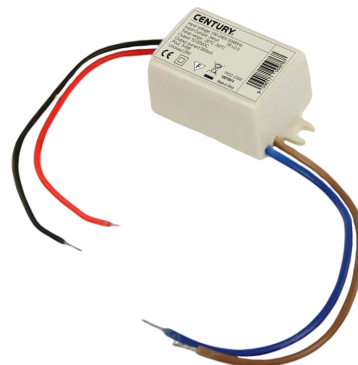

Objednací číslo: RDPLD-051230

CENTURY PALADINO náhradní driver 5,50W**TECHNICKÉ PARAMETRY**

Příkon	6 W
Délka	47 mm
Výška	22 mm
Šířka	22 mm
Napětí	220-240 V
Napětí	AC
Frekvence	50 Hz
Frekvence	60 Hz Hz
Stupeň krytí	IP20
Hmotnost v KG	0,055 kg
Hmotnost včetně obalu v KG	0,000 kg
Stmívatelné	NE
Záruka	2 roky
Provozní teplota	-20 +50 °C
Senzor	NE
Solární panel	NE
Izolační třída	II
Hořlavé podklady	ANO

**POPIS PRODUKTU**

Oživte světlo ve vašem domově s CENTURY náhradním driverem - RDPLD-051230. Tato malá, ale významná součástka přináší nejen nový život do vašeho osvětlení, ale také do celé atmosféry vašeho prostoru.

S RDPLD-051230 dostáváte kvalitní náhradní driver od renomovaného italského výrobce CENTURY. Značka s bohatou historií a pevným zázemím vám přináší nejen technickou náhradu, ale klíč k zachování pohody a světla ve vašem domově.