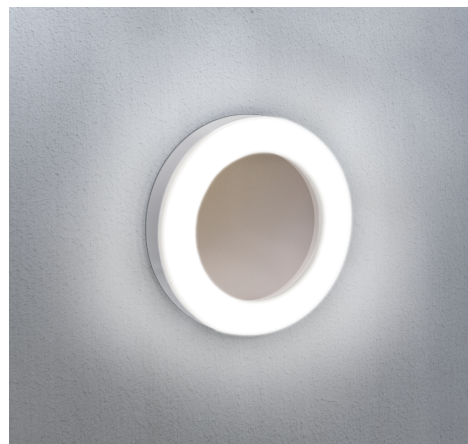

Objednací číslo: OMR-061940

**CENTURY OMNIA LED nástěnné svítidlo 6W
600lm 4000K IP65 kulaté bílé**

TECHNICKÉ PARAMETRY

Příkon	6 W
Barva světla/Teplota chromatičnosti	4000 K
Svítivost	600 lm
Výška	41 mm
Průměr	190 mm
Napětí	220-240 V
Napětí	AC
Frekvence	50 Hz
Frekvence	60 Hz Hz
Životnost v hodinách	30000 h
Počet cyklů ON/OFF	20000
Stupeň krytí	IP65
Hmotnost v KG	0,362 kg
Hmotnost včetně obalu v KG	0,421 kg
Stmívatelné	NE
Úhel svícení	120 °
Věrnost podání barev (CRI/Ra)	>80
Energetická třída	F
Záruka	2 roky
Provozní teplota	-25 +50 °C
Senzor	NE
Solární panel	NE
Miliampér	50 mA
Izolační třída	II
Hořlavé podklady	ANO
Úspora	-81% %

POPIS PRODUKTU

Úvodní odstavec

Funkční světlo v elegantním provedení. **Nástěnné LED svítidlo CENTURY OMNIA v kulatém tvaru** nabízí moderní vzhled a jasné, přirozené světlo, které je ideální pro praktické venkovní osvětlení. Světelný prstenec vytváří jemný efekt na fasádě a zároveň zajišťuje dobrou orientaci kolem domu.

Proč si vybrat právě toto svítidlo

- **Kulatý minimalistický design** – nadčasový a univerzální
- **Neutrální bílé světlo (4000K)** – ideální pro orientaci a bezpečnost
- **Světelný tok 600 lm** – funkční výkon pro menší plochy
- **Krytí IP65** – bez obav do deště, vlhka i prachu
- **Integrovaný LED zdroj** – bezúdržbový provoz

Pro koho se naopak nehodí

- Pro vytvoření teplé, atmosférické nálady
- Jako hlavní osvětlení velkých ploch
- Do rustikálních a historických objektů

Technické specifikace v kostce

- **Typ svítidla:** nástěnné LED – orientační a doplňkové světlo
- **Příkon:** 6 W – velmi úsporný provoz
- **Světelný tok:** 600 lm – jasné světlo pro běžné použití
- **Teplota chromatičnosti:** 4000 K – neutrální bílá
- **Krytí:** IP65 – vhodné do exteriéru
- **Rozměry:** průměr 190 mm – kompaktní kulaté provedení
- **Barva:** bílá – čistý moderní vzhled