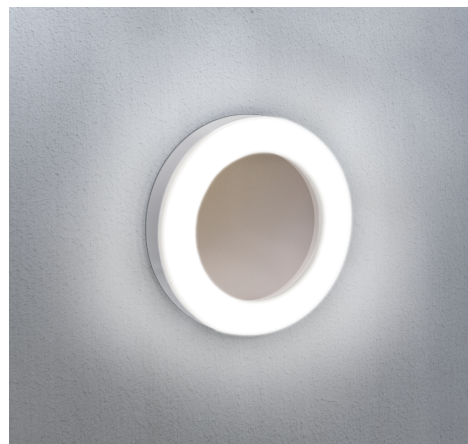

Objednací číslo: OMR-061940

**CENTURY OMNIA LED nástěnné svítidlo 6W
600lm 4000K IP65 kulaté bílé**

TECHNICKÉ PARAMETRY

Příkon	6 W
Barva světla/Teplota chromatičnosti	4000 K
Svítivost	600 lm
Výška	41 mm
Průměr	190 mm
Napětí	220-240 V
Napětí	AC
Frekvence	50 Hz
Frekvence	60 Hz Hz
Životnost v hodinách	30000 h
Počet cyklů ON/OFF	20000
Stupeň krytí	IP65
Hmotnost v KG	0,362 kg
Hmotnost včetně obalu v KG	0,421 kg
Stmívatelné	NE
Úhel svícení	120 °
Věrnost podání barev (CRI/Ra)	nad 80
Energetická třída	F
Záruka	2 roky
Provozní teplota	-25 +50 °C
Senzor	NE
Solární panel	NE
Miliampér	50 mA
Izolační třída	II
Hořlavé podklady	ANO
Úspora	-81% %

POPIS PRODUKTU

Úvodní odstavec

Funkční světlo v elegantním provedení. **Nástěnné LED svítidlo CENTURY OMNIA v kulatém tvaru** nabízí moderní vzhled a jasné, přirozené světlo, které je ideální pro praktické venkovní osvětlení. Světelný prstenec vytváří jemný efekt na fasádě a zároveň zajišťuje dobrou orientaci kolem domu.

Proč si vybrat právě toto svítidlo

- **Kulatý minimalistický design** – nadčasový a univerzální
- **Neutrální bílé světlo (4000K)** – ideální pro orientaci a bezpečnost
- **Světelný tok 600 lm** – funkční výkon pro menší plochy
- **Krytí IP65** – bez obav do deště, vlhka i prachu
- **Integrovaný LED zdroj** – bezúdržbový provoz

Pro koho se naopak nehodí

- Pro vytvoření teplé, atmosférické nálady
- Jako hlavní osvětlení velkých ploch
- Do rustikálních a historických objektů

Technické specifikace v kostce

- **Typ svítidla:** nástěnné LED – orientační a doplňkové světlo
- **Příkon:** 6 W – velmi úsporný provoz
- **Světelný tok:** 600 lm – jasné světlo pro běžné použití
- **Teplota chromatičnosti:** 4000 K – neutrální bílá
- **Krytí:** IP65 – vhodné do exteriéru
- **Rozměry:** průměr 190 mm – kompaktní kulaté provedení
- **Barva:** bílá – čistý moderní vzhled