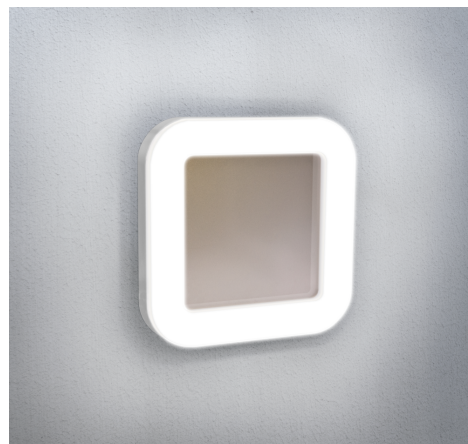

Objednací číslo: OMS-061940

**CENTURY OMNIA LED nástěnné svítidlo 6W  
600lm 4000K IP65 bílé**

## TECHNICKÉ PARAMETRY

Příkon	6 W
Barva světla/Teplota chromatičnosti	4000 K
Svítivost	600 lm
Délka	190 mm
Výška	41 mm
Šířka	190 mm
Napětí	220-240 V
Napětí	AC
Frekvence	50 Hz
Frekvence	60 Hz Hz
Životnost v hodinách	30000 h
Počet cyklů ON/OFF	20000
Stupeň krytí	IP65
Hmotnost v KG	0,438 kg
Hmotnost včetně obalu v KG	0,497 kg
Stmívatelné	NE
Úhel svícení	120 °
Věrnost podání barev (CRI/Ra)	nad 80
Energetická třída	F
Záruka	2 roky
Provozní teplota	-25 +50 °C
Senzor	NE
Solární panel	NE
Miliampér	50 mA
Izolační třída	II
Hořlavé podklady	ANO
Úspora	-81% %

### Úvodní odstavec

Minimalismus, funkčnost a odolnost v jednom: **nástěnné LED svítidlo CENTURY OMNIA** je ideální volbou pro moderní exteriéry i technicky laděné prostory. Jeho kompaktní tvar s jemně zaoblenými hranami působí čistě a nenápadně, zatímco rovnoměrné světlo zajišťuje bezpečný a komfortní pohyb kolem domu. Bílé provedení podtrhuje univerzální charakter svítidla a umožňuje jeho snadné začlenění do různých typů staveb.

### Technické specifikace v kostce

- **Značka:** CENTURY – osvědčená kvalita a funkční design
- **Typ světla:** Nástěnné LED svítidlo – ideální pro exteriér
- **Příkon:** 6 W – úsporný provoz bez kompromisů
- **Světelný tok:** 600 lm – dostatek světla pro orientaci
- **Barva světla:** 4000 K – neutrální bílá
- **Krytí:** IP65 – vhodné do venkovního prostředí
- **Barva:** Bílá – univerzální a nadčasová
- **Rozměr:** cca **190 mm** – kompaktní a decentní provedení