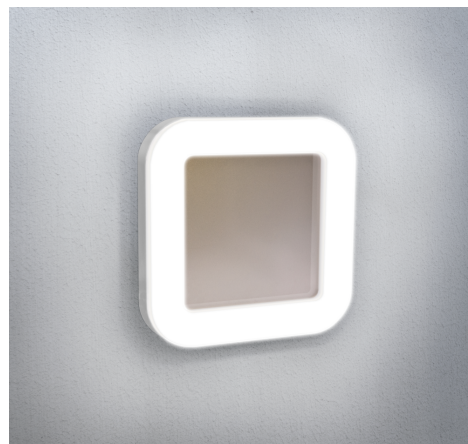

Objednací číslo: OMS-061940

**CENTURY OMNIA LED nástěnné svítidlo 6W
600lm 4000K IP65 bílé**

TECHNICKÉ PARAMETRY

| | |
|-------------------------------------|------------|
| Příkon | 6 W |
| Barva světla/Teplota chromatičnosti | 4000 K |
| Svítivost | 600 lm |
| Délka | 190 mm |
| Výška | 41 mm |
| Šířka | 190 mm |
| Napětí | 220-240 V |
| Napětí | AC |
| Frekvence | 50 Hz |
| Frekvence | 60 Hz Hz |
| Životnost v hodinách | 30000 h |
| Počet cyklů ON/OFF | 20000 |
| Stupeň krytí | IP65 |
| Hmotnost v KG | 0,438 kg |
| Hmotnost včetně obalu v KG | 0,497 kg |
| Stmívatelné | NE |
| Úhel svícení | 120 ° |
| Věrnost podání barev (CRI/Ra) | >80 |
| Energetická třída | F |
| Záruka | 2 roky |
| Provozní teplota | -25 +50 °C |
| Senzor | NE |
| Solární panel | NE |
| Miliampér | 50 mA |
| Izolační třída | II |
| Hořlavé podklady | ANO |
| Úspora | -81% % |

POPIS PRODUKTU

Úvodní odstavec

Minimalismus, funkčnost a odolnost v jednom: **nástěnné LED svítidlo CENTURY OMNIA** je ideální volbou pro moderní exteriéry i technicky laděné prostory. Jeho kompaktní tvar s jemně zaoblenými hranami působí čistě a nenápadně, zatímco rovnoměrné světlo zajišťuje bezpečný a komfortní pohyb kolem domu. Bílé provedení podtrhuje univerzální charakter svítidla a umožňuje jeho snadné začlenění do různých typů staveb.

Technické specifikace v kostce

- **Značka:** CENTURY – osvědčená kvalita a funkční design
- **Typ světla:** Nástěnné LED svítidlo – ideální pro exteriér
- **Příkon:** 6 W – úsporný provoz bez kompromisů
- **Světelný tok:** 600 lm – dostatek světla pro orientaci
- **Barva světla:** 4000 K – neutrální bílá
- **Krytí:** IP65 – vhodné do venkovního prostředí
- **Barva:** Bílá – univerzální a nadčasová
- **Rozměr:** cca **190 mm** – kompaktní a decentní provedení