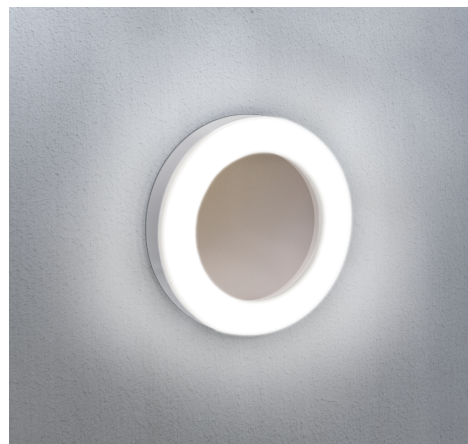

Objednací číslo: OMR-061930

**CENTURY OMNIA LED nástěnné svítidlo 6W
600lm 3000K IP65 kulaté bílé**

TECHNICKÉ PARAMETRY

Příkon	6 W
Barva světla/Teplota chromatičnosti	3000 K
Svítivost	600 lm
Výška	41 mm
Průměr	190 mm
Napětí	220-240 V
Napětí	AC
Frekvence	50 Hz
Frekvence	60 Hz Hz
Životnost v hodinách	30000 h
Počet cyklů ON/OFF	20000
Stupeň krytí	IP65
Hmotnost v KG	0,362 kg
Hmotnost včetně obalu v KG	0,421 kg
Stmívatelné	NE
Úhel svícení	120 °
Věrnost podání barev (CRI/Ra)	nad 80
Energetická třída	F
Záruka	2 roky
Provozní teplota	-25 +50 °C
Senzor	NE
Solární panel	NE
Miliampér	50 mA
Izolační třída	II
Hořlavé podklady	ANO
Úspora	-81% %

POPIS PRODUKTU

Úvodní odstavec

Jemné světlo, které dotváří celek. **Nástěnné LED svítidlo CENTURY OMNIA v kulatém provedení** je ideální volbou pro místa, kde chcete decentní, ale stylové osvětlení. Světelný prstenec vytváří příjemný efekt na stěně a teplé bílé světlo podtrhuje atmosféru vstupů, teras i přechodových zón kolem domu.

Proč si vybrat právě toto svítidlo

- **Kompaktní kruhový design** – nenápadný, ale elegantní
- **Teplé bílé světlo (3000K)** – příjemné a neoslňující
- **Světelný tok 600 lm** – ideální jako orientační a doplňkové světlo
- **Krytí IP65** – odolné proti dešti, vlhkosti i prachu
- **Integrovaný LED zdroj** – bezúdržbový provoz

Pro koho se naopak nehodí

- Pro osvětlení velkých ploch
- Jako hlavní zdroj světla
- Do rustikálních nebo historických objektů

Technické specifikace v kostce

- **Typ svítidla:** nástěnné LED – orientační a doplňkové osvětlení
- **Příkon:** 6 W – velmi úsporný provoz
- **Světelný tok:** 600 lm – decentní světelný výkon
- **Teplota chromatičnosti:** 3000 K – teplá bílá
- **Krytí:** IP65 – vhodné do exteriéru
- **Rozměry:** průměr 190 mm – kompaktní kulaté provedení
- **Barva:** bílá – čistý a nadčasový vzhled