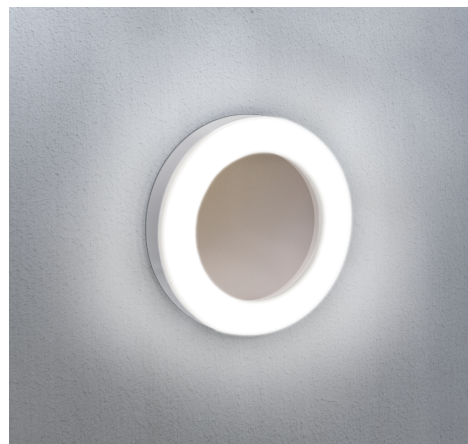

Objednací číslo: OMR-061930

**CENTURY OMNIA LED nástěnné svítidlo 6W  
600lm 3000K IP65 kulaté bílé**

## TECHNICKÉ PARAMETRY

Příkon	6 W
Barva světla/Teplota chromatičnosti	3000 K
Svítivost	600 lm
Výška	41 mm
Průměr	190 mm
Napětí	220-240 V
Napětí	AC
Frekvence	50 Hz
Frekvence	60 Hz Hz
Životnost v hodinách	30000 h
Počet cyklů ON/OFF	20000
Stupeň krytí	IP65
Hmotnost v KG	0,362 kg
Hmotnost včetně obalu v KG	0,421 kg
Stmívatelné	NE
Úhel svícení	120 °
Věrnost podání barev (CRI/Ra)	nad 80
Energetická třída	F
Záruka	2 roky
Provozní teplota	-25 +50 °C
Senzor	NE
Solární panel	NE
Miliampér	50 mA
Izolační třída	II
Hořlavé podklady	ANO
Úspora	-81% %

### Úvodní odstavec

Jemné světlo, které dotváří celek. **Nástěnné LED svítidlo CENTURY OMNIA v kulatém provedení** je ideální volbou pro místa, kde chcete decentní, ale stylové osvětlení. Světelný prstenec vytváří příjemný efekt na stěně a teplé bílé světlo podtrhuje atmosféru vstupů, teras i přechodových zón kolem domu.

### Proč si vybrat právě toto svítidlo

- **Kompaktní kruhový design** – nenápadný, ale elegantní
- **Teplé bílé světlo (3000K)** – příjemné a neoslňující
- **Světelný tok 600 lm** – ideální jako orientační a doplňkové světlo
- **Krytí IP65** – odolné proti dešti, vlhkosti i prachu
- **Integrovaný LED zdroj** – bezúdržbový provoz