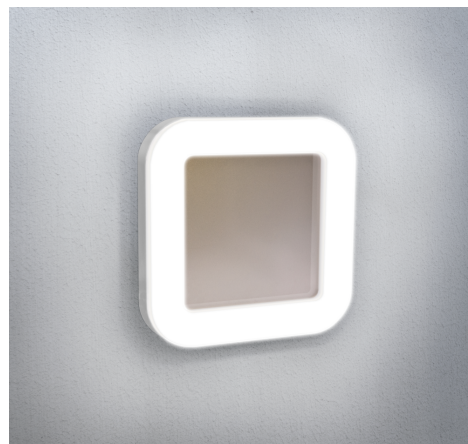

Objednací číslo: OMS-061930

**CENTURY OMNIA LED nástěnné svítidlo 6W
600lm 3000K IP65 bílé**

TECHNICKÉ PARAMETRY

Příkon	6 W
Barva světla/Teplota chromatičnosti	3000 K
Svítivost	600 lm
Délka	190 mm
Výška	41 mm
Šířka	190 mm
Napětí	220-240 V
Napětí	AC
Frekvence	50 Hz
Frekvence	60 Hz Hz
Životnost v hodinách	30000 h
Počet cyklů ON/OFF	20000
Stupeň krytí	IP65
Hmotnost v KG	0,438 kg
Hmotnost včetně obalu v KG	0,497 kg
Stmívatelné	NE
Úhel svícení	120 °
Věrnost podání barev (CRI/Ra)	>80
Energetická třída	F
Záruka	2 roky
Provozní teplota	-25 +50 °C
Senzor	NE
Solární panel	NE
Miliampér	50 mA
Izolační třída	II
Hořlavé podklady	ANO
Úspora	-81% %

POPIS PRODUKTU

Úvodní odstavec

Decentní světlo s výrazným efektem. **Nástěnné LED svítidlo CENTURY OMNIA** v minimalistickém provedení nabízí jemné, rovnoměrné osvětlení doplněné moderním světelným prstencem. Teplé bílé světlo vytváří příjemnou atmosféru a je ideální pro osvětlení vstupů, fasád a přechodových venkovních zón.

Proč si vybrat právě toto svítidlo

- **Čistý moderní design** - elegantní doplněk fasády
- **Teplé bílé světlo (3000K)** - útulná a přívětivá atmosféra
- **Světelný tok 600 lm** - ideální pro orientační osvětlení
- **Krytí IP65** - odolné proti vlhkosti, dešti i prachu
- **Integrovaný LED zdroj** - bezúdržbový provoz

Pro koho se naopak nehodí

- Pro osvětlení velkých ploch
- Jako hlavní zdroj světla
- Do rustikálních nebo historických objektů

Technické specifikace v kostce

- **Typ svítidla:** nástěnné LED - orientační a doplňkové světlo
- **Příkon:** 6 W - velmi úsporný provoz
- **Světelný tok:** 600 lm - jemné, ale funkční osvětlení
- **Teplota chromatičnosti:** 3000 K - teplá bílá
- **Krytí:** IP65 - vhodné do exteriéru
- **Rozměry:** průměr 190 mm - kompaktní provedení
- **Barva:** bílá - nadčasový vzhled