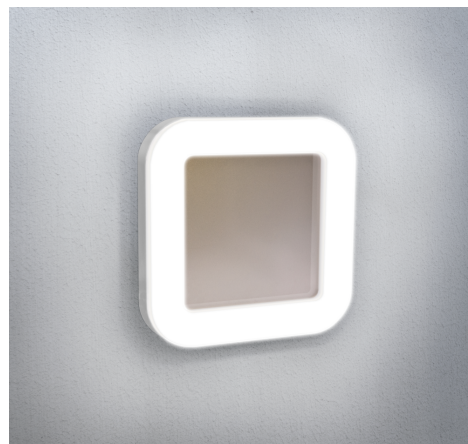

Objednací číslo: OMS-061930

**CENTURY OMNIA LED nástěnné svítidlo 6W  
600lm 3000K IP65 bílé**

## TECHNICKÉ PARAMETRY

Příkon	6 W
Barva světla/Teplota chromatičnosti	3000 K
Svítivost	600 lm
Délka	190 mm
Výška	41 mm
Šířka	190 mm
Napětí	220-240 V
Napětí	AC
Frekvence	50 Hz
Frekvence	60 Hz Hz
Životnost v hodinách	30000 h
Počet cyklů ON/OFF	20000
Stupeň krytí	IP65
Hmotnost v KG	0,438 kg
Hmotnost včetně obalu v KG	0,497 kg
Stmívatelné	NE
Úhel svícení	120 °
Věrnost podání barev (CRI/Ra)	nad 80
Energetická třída	F
Záruka	2 roky
Provozní teplota	-25 +50 °C
Senzor	NE
Solární panel	NE
Miliampér	50 mA
Izolační třída	II
Hořlavé podklady	ANO
Úspora	-81% %

### Úvodní odstavec

Decentní světlo s výrazným efektem. **Nástěnné LED svítidlo CENTURY OMNIA** v minimalistickém provedení nabízí jemné, rovnoměrné osvětlení doplněné moderním světelným prstencem. Teplé bílé světlo vytváří příjemnou atmosféru a je ideální pro osvětlení vstupů, fasád a přechodových venkovních zón.

### Proč si vybrat právě toto svítidlo

- **Čistý moderní design** - elegantní doplněk fasády
- **Teplé bílé světlo (3000K)** - útulná a přívětivá atmosféra
- **Světelný tok 600 lm** - ideální pro orientační osvětlení
- **Krytí IP65** - odolné proti vlhkosti, dešti i prachu
- **Integrovaný LED zdroj** - bezúdržbový provoz