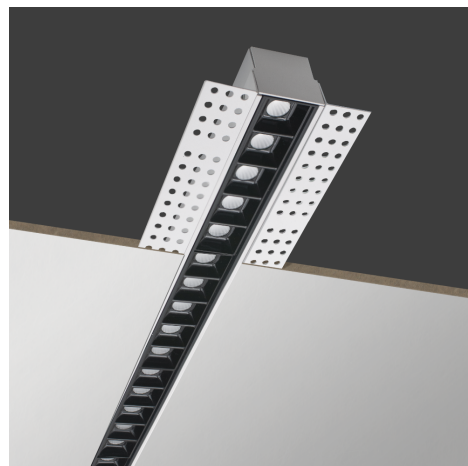

Objednací číslo: MNC-204540

**CENTURY MINIMAL zápusné svítidlo 20W  
4000K 1500lm IP20 45° do sádkokartonu**

**TECHNICKÉ PARAMETRY**

<b>Příkon</b>	20 W
<b>Barva světla/Teplota chromatičnosti</b>	4000 K
<b>Svítivost</b>	1500 lm
<b>Délka</b>	550 mm
<b>Výška</b>	40 mm
<b>Šířka</b>	105 mm
<b>Napětí</b>	220-240 V
<b>Napětí</b>	AC
<b>Frekvence</b>	50/60 Hz
<b>Životnost v hodinách</b>	50000 h
<b>Počet cyklů ON/OFF</b>	25000
<b>Stupeň krytí</b>	IP20
<b>Hmotnost v KG</b>	0,980 kg
<b>Hmotnost včetně obalu v KG</b>	0,000 kg
<b>Stmívatelné</b>	NE
<b>Úhel svícení</b>	45 °
<b>Věrnost podání barev (CRI/Ra)</b>	>90
<b>Záruka</b>	2 roky
<b>Provozní teplota</b>	-20 +45 °C
<b>Senzor</b>	NE
<b>Solární panel</b>	NE
<b>Miliampér</b>	95 mA
<b>Izolační třída</b>	II
<b>Hořlavé podklady</b>	NE

### Výkonné architektonické světlo pro profesionální prostory

**CENTURY MINIMAL** v této variantě je výkonné zápusné lineární LED svítidlo určené především pro **komerční a pracovní interiéry**, kde je kladen důraz na funkčnost, vizuální komfort a čistý design. Díky světelnému toku **1500 lm** poskytuje dostatek světla i pro větší a frekventované prostory.

Zapuštěné provedení umožňuje svítidlu zcela splynout se stropem, zatímco **náklon světelného modulu 45°** zajišťuje směřování světla mimo přímou osu pohledu. Výsledkem je komfortní, neoslňující osvětlení vhodné pro dlouhodobý pobyt osob v prostoru. Neutrální bílé světlo 4000K podporuje soustředění a věrné podání barev, což je ideální pro pracovní prostředí.

Svítidlo je navrženo pro montáž do sádkartonových podhledů a svou konstrukcí odpovídá nárokům moderních architektonických projektů.