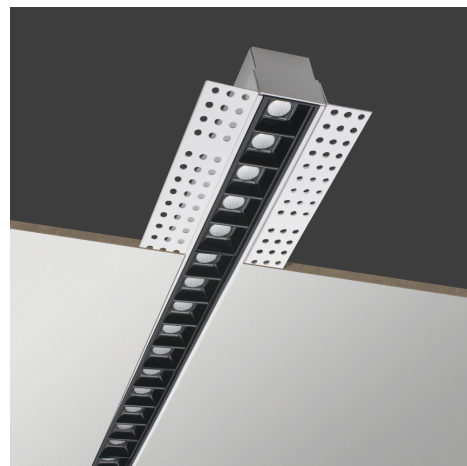

Objednací číslo: MNC-204540

**CENTURY MINIMAL zápusné svítidlo 20W
4000K 1500lm IP20 45° do sádkokartonu**

TECHNICKÉ PARAMETRY

Příkon	20 W
Barva světla/Teplota chromatičnosti	4000 K
Svítivost	1500 lm
Délka	550 mm
Výška	40 mm
Šířka	105 mm
Napětí	220-240 V
Napětí	AC
Frekvence	50/60 Hz
Životnost v hodinách	50000 h
Počet cyklů ON/OFF	25000
Stupeň krytí	IP20
Hmotnost v KG	0,980 kg
Hmotnost včetně obalu v KG	0,000 kg
Stmívatelné	NE
Úhel svícení	45 °
Věrnost podání barev (CRI/Ra)	>90
Záruka	2 roky
Provozní teplota	-20 +45 °C
Senzor	NE
Solární panel	NE
Miliampér	95 mA
Izolační třída	II
Hořlavé podklady	NE

POPIS PRODUKTU

Výkonné architektonické světlo pro profesionální prostory

CENTURY MINIMAL v této variantě je výkonné zápusné lineární LED svítidlo určené především pro **komerční a pracovní interiéry**, kde je kladen důraz na funkčnost, vizuální komfort a čistý design. Díky světelnému toku **1500 lm** poskytuje dostatek světla i pro větší a frekventované prostory.

Zapuštěné provedení umožňuje svítidlu zcela splynout se stropem, zatímco **náklon světelného modulu 45°** zajišťuje směřování světla mimo přímou osu pohledu. Výsledkem je komfortní, neoslňující osvětlení vhodné pro dlouhodobý pobyt osob v prostoru. Neutrální bílé světlo 4000K podporuje soustředění a věrné podání barev, což je ideální pro pracovní prostředí.

Svítidlo je navrženo pro montáž do sádkartonových podhledů a svou konstrukcí odpovídá nárokům moderních architektonických projektů.

Proč si vybrat právě toto svítidlo

- **Neutrální světlo 4000K** ideální pro pracovní a veřejné prostory
- **Světelný tok 1500 lm** pro efektivní a rovnoměrné osvětlení
- **Náklon 45°** pro přesné a komfortní nasvícení
- **Minimalistický zápusný design** pro profesionální vzhled stropu