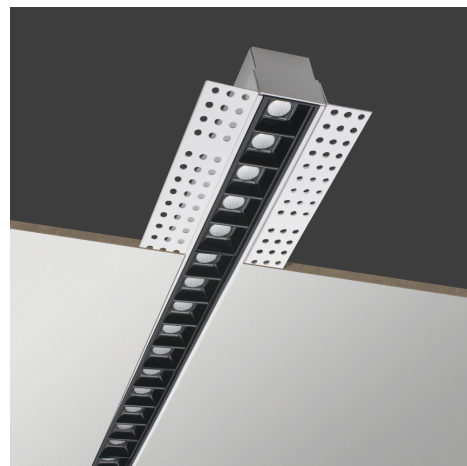

Objednací číslo: MNC-204540

**CENTURY MINIMAL zápusné svítidlo 20W
4000K 1500lm IP20 45° do sádkokartonu****TECHNICKÉ PARAMETRY**

Příkon	20 W
Barva světla/Teplota chromatičnosti	4000 K
Svítivost	1500 lm
Délka	550 mm
Výška	40 mm
Šířka	105 mm
Napětí	220-240 V
Napětí	AC
Frekvence	50/60 Hz
Životnost v hodinách	50000 h
Počet cyklů ON/OFF	25000
Stupeň krytí	IP20
Hmotnost v KG	0,980 kg
Hmotnost včetně obalu v KG	0,000 kg
Stmívatelné	NE
Úhel svícení	45 °
Věrnost podání barev (CRI/Ra)	nad 90
Záruka	2 roky
Provozní teplota	-20 +45 °C
Senzor	NE
Solární panel	NE
Miliampér	95 mA
Izolační třída	II
Hořlavé podklady	NE

POPIS PRODUKTU

Výkonné architektonické světlo pro profesionální prostory

CENTURY MINIMAL v této variantě je výkonné zápusťné lineární LED svítidlo určené především pro **komerční a pracovní interiéry**, kde je kladen důraz na funkčnost, vizuální komfort a čistý design. Díky světelnému toku **1500 lm** poskytuje dostatek světla i pro větší a frekventované prostory.

Zapuštěné provedení umožňuje svítidlu zcela splynout se stropem, zatímco **náklon světelného modulu 45°** zajišťuje směřování světla mimo přímou osu pohledu. Výsledkem je komfortní, neoslňující osvětlení vhodné pro dlouhodobý pobyt osob v prostoru. Neutrální bílé světlo 4000K podporuje soustředění a věrné podání barev, což je ideální pro pracovní prostředí.

Svítidlo je navrženo pro montáž do sádkartonových podhledů a svou konstrukcí odpovídá nárokům moderních architektonických projektů.

Proč si vybrat právě toto svítidlo

- **Neutrální světlo 4000K** ideální pro pracovní a veřejné prostory
- **Světelný tok 1500 lm** pro efektivní a rovnoměrné osvětlení
- **Náklon 45°** pro přesné a komfortní nasvícení
- **Minimalistický zápusťný design** pro profesionální vzhled stropu