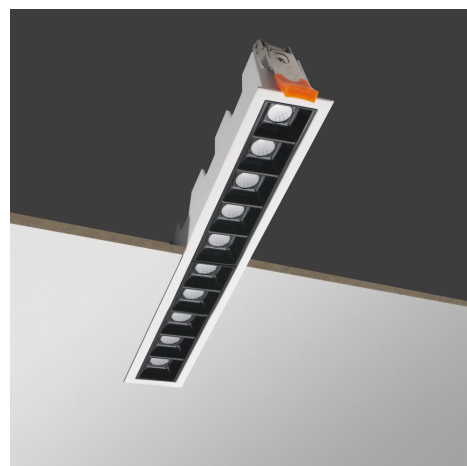

Objednací číslo: MNI-204540

**CENTURY MINIMAL zápusné svítidlo 20W
4000K 1200lm IP20 45° do sádkartonu na
klipy**

TECHNICKÉ PARAMETRY

Příkon	20 W
Barva světla/Teplota chromatičnosti	4000 K
Barva	Bílá
Barva	Černá
Svítivost	1200 lm
Délka	280 mm
Výška	45 mm
Šířka	47 mm
Napětí	100-277 V
Napětí	AC
Frekvence	50 Hz
Frekvence	60 Hz Hz
Životnost v hodinách	50000 h
Počet cyklů ON/OFF	25000
Stupeň krytí	IP20
Hmotnost v KG	0,486 kg
Hmotnost včetně obalu v KG	0,563 kg
Stmívatelné	NE
Úhel svícení	45 °
Věrnost podání barev (CRI/Ra)	>90
Záruka	2 roky
Provozní teplota	-20 +45 °C
Senzor	NE
Solární panel	NE
Miliampér	95 mA
Izolační třída	II
Hořlavé podklady	NE

POPIS PRODUKTU

Precizní světlo pro moderní architekturu

CENTURY MINIMAL je zápusťné lineární LED svítidlo navržené pro prostory, kde je kladen důraz na funkčnost, přesné nasvícení a čistý vzhled stropu. Díky plně zapuštěnému provedení svítidlo vizuálně splývá se stropem a neruší architekturu interiéru.

Montáž do sádkartonových podhledů pomocí **pružinových klipů** je rychlá, bezpečná a bez nutnosti dalších montážních prvků.

Proč si vybrat právě toto svítidlo

- **Neutrální světlo 4000K** ideální pro pracovní prostředí
- **Náklon 45°** pro cílené a komfortní nasvícení
- **Světelný tok 1200 lm** pro efektivní akcentní osvětlení
- **Zápusťný minimalistický design** pro čistý strop

Pro koho se naopak nehodí

- Jako hlavní plošné osvětlení velkých místností
- Do koupelen a vlhkých prostor s požadavkem na vyšší krytí

Technické specifikace v kostce

- **Značka:** CENTURY
- **Typ svítidla:** Zápusťné lineární LED
- **Příkon:** 20 W
- **Světelný tok:** 1200 lm
- **Barva světla:** 4000 K - neutrální bílá
- **Úhel:** 45° **náklon** světelného modulu
- **Montáž:** Do sádkartonu - **pružinové klipy**
- **Krytí:** IP20 - pro vnitřní použití
- **Rozměry:** délka **280 mm**, šířka **47 mm**, výška **45 mm**