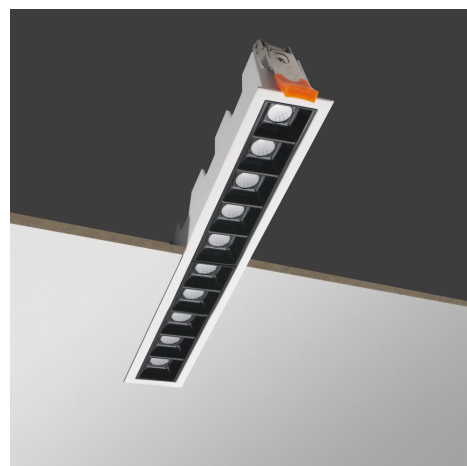

Objednací číslo: MNI-204530

**CENTURY MINIMAL zápusné svítidlo 20W
3000K 1100lm IP20 45° do sádkokartonu na
klipy**

TECHNICKÉ PARAMETRY

Příkon	20 W
Barva světla/Teplota chromatičnosti	3000 K
Barva	Bílá
Barva	Černá
Svítivost	1100 lm
Délka	280 mm
Výška	45 mm
Šířka	47 mm
Napětí	100-277 V
Napětí	AC
Frekvence	50/60 Hz
Životnost v hodinách	50000 h
Počet cyklů ON/OFF	25000
Stupeň krytí	IP20
Hmotnost v KG	0,486 kg
Hmotnost včetně obalu v KG	0,563 kg
Stmívatelné	NE
Úhel svícení	45 °
Věrnost podání barev (CRI/Ra)	nad 90
Záruka	2 roky
Provozní teplota	-20 +45 °C
Senzor	NE
Solární panel	NE
Miliampér	95 mA
Izolační třída	II
Hořlavé podklady	NE

POPIS PRODUKTU

Minimalismus, který pracuje se světlem

CENTURY MINIMAL je zápusťné lineární LED svítidlo navržené pro moderní interiéry, kde je kladen důraz na čisté linie, funkčnost a precizní práci se světlem. Díky zapuštěnému provedení svítidlo dokonale splývá se stropem a působí maximálně nenápadně.

Montáž do sádkartonu pomocí **pružinových klipů** je rychlá a čistá, bez nutnosti dalších úprav stropu.

Proč si vybrat právě toto svítidlo

- **Zápusťný design** pro dokonale čistý strop
- **Náklon 45°** pro přesné nasměrování světla
- **Světelný tok 1100 lm** pro efektivní akcentní osvětlení
- **Montáž na klipy** - ideální do sádkartonových podhledů

Pro koho se naopak nehodí

- Jako hlavní plošné osvětlení velkých místností
- Do koupelen a vlhkých prostor s požadavkem na vyšší krytí

Technické specifikace v kostce

- **Značka:** CENTURY
- **Typ svítidla:** Zápusťné lineární LED
- **Příkon:** 20 W - vyvážený výkon pro akcentní světlo
- **Světelný tok:** 1100 lm
- **Barva světla:** 3000 K - teplá bílá
- **Úhel:** 45° **náklon** světelného modulu
- **Montáž:** Do sádkartonu - **pružinové klipy**
- **Krytí:** IP20 - pro vnitřní použití
- **Rozměry:** délka **280 mm**, šířka **47 mm**, výška **45 mm**