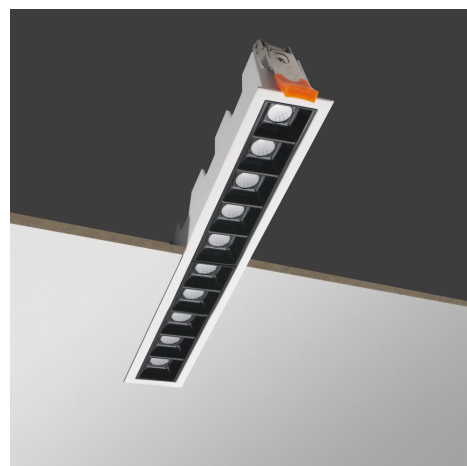

Objednací číslo: MNI-204530

**CENTURY MINIMAL zápusné svítidlo 20W
3000K 1100lm IP20 45° do sádkokartonu na
klipy**

TECHNICKÉ PARAMETRY

Příkon	20 W
Barva světla/Teplota chromatičnosti	3000 K
Barva	Bílá
Barva	Černá
Svítivost	1100 lm
Délka	280 mm
Výška	45 mm
Šířka	47 mm
Napětí	100-277 V
Napětí	AC
Frekvence	50/60 Hz
Životnost v hodinách	50000 h
Počet cyklů ON/OFF	25000
Stupeň krytí	IP20
Hmotnost v KG	0,486 kg
Hmotnost včetně obalu v KG	0,563 kg
Stmívatelné	NE
Úhel svícení	45 °
Věrnost podání barev (CRI/Ra)	>90
Záruka	2 roky
Provozní teplota	-20 +45 °C
Senzor	NE
Solární panel	NE
Miliampér	95 mA
Izolační třída	II
Hořlavé podklady	NE

POPIS PRODUKTU

Minimalismus, který pracuje se světlem

CENTURY MINIMAL je zápusťné lineární LED svítidlo navržené pro moderní interiéry, kde je kladen důraz na čisté linie, funkčnost a precizní práci se světlem. Díky zapuštěnému provedení svítidlo dokonale splývá se stropem a působí maximálně nenápadně.

Montáž do sádkartonu pomocí **pružinových klipů** je rychlá a čistá, bez nutnosti dalších úprav stropu.

Proč si vybrat právě toto svítidlo

- **Zápusťný design** pro dokonale čistý strop
- **Náklon 45°** pro přesné nasměrování světla
- **Světelný tok 1100 lm** pro efektivní akcentní osvětlení
- **Montáž na klipy** - ideální do sádkartonových podhledů

Pro koho se naopak nehodí

- Jako hlavní plošné osvětlení velkých místností
- Do koupelen a vlhkých prostor s požadavkem na vyšší krytí

Technické specifikace v kostce

- **Značka:** CENTURY
- **Typ svítidla:** Zápusťné lineární LED
- **Příkon:** 20 W - vyvážený výkon pro akcentní světlo
- **Světelný tok:** 1100 lm
- **Barva světla:** 3000 K - teplá bílá
- **Úhel:** 45° **náklon** světelného modulu
- **Montáž:** Do sádkartonu - **pružinové klipy**
- **Krytí:** IP20 - pro vnitřní použití
- **Rozměry:** délka **280 mm**, šířka **47 mm**, výška **45 mm**