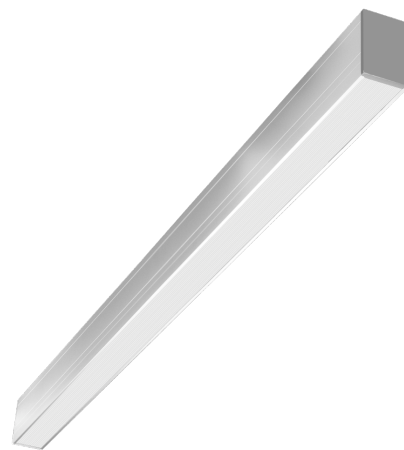

Objednací číslo: LNK-321200

**CENTURY LINKY lineární stropní a závěsné
svítidlo CCT 32W 3000-4000-5700K 2980lm
IP20**

TECHNICKÉ PARAMETRY

| | |
|-------------------------------------|------------|
| Příkon | 32 W |
| Barva světla/Teplota chromatičnosti | 3000 K |
| Barva světla/Teplota chromatičnosti | 4000 K |
| Barva světla/Teplota chromatičnosti | 5700 K |
| CCT | ANO |
| Svítivost | 2980 lm |
| Délka | 75 mm |
| Výška | 50 mm |
| Šířka | 1131 mm |
| Napětí | 200-240 V |
| Napětí | AC |
| Frekvence | 50/60 Hz |
| Životnost v hodinách | 60000 h |
| Počet cyklů ON/OFF | 30000 |
| Stupeň krytí | IP20 |
| Stupeň odolnosti | IK02 |
| Hmotnost v KG | 1,636 kg |
| Hmotnost včetně obalu v KG | 1,953 kg |
| Stmívatelné | NE |
| Úhel svícení | 90 ° |
| Věrnost podání barev (CRI/Ra) | >90 |
| Energetická třída | D |
| Záruka | 5 roky |
| Provozní teplota | -20 +40 °C |
| Senzor | NE |
| Solární panel | NE |
| Miliampér | 150 mA |
| Izolační třída | I |
| Hořlavé podklady | ANO |

POPIS PRODUKTU

Jedno svítidlo, více možností: **CENTURY LINKY** je lineární stropní a závěsné svítidlo navržené pro maximální flexibilitu v moderních interiérech. Díky nastavitelnému spektru světla CCT umožňuje přizpůsobit atmosféru prostoru podle denní doby i konkrétního využití – od teplého, klidného světla až po funkční neutrální či studené osvětlení.

- **Značka:** CENTURY – profesionální osvětlení
- **Typ:** Lineární stropní a závěsné svítidlo
- **Příkon:** 32 W – efektivní provoz
- **Světelný tok:** 2980 lm – rovnoměrné plošné světlo
- **Teplota světla:** CCT 3000 / 4000 / 5700 K – flexibilní nastavení
- **Krytí:** IP20 – vhodné do interiéru
- **Barva:** Technická bílá / hliníkový vzhled
- **Rozměry:**
 - **Délka:** 75 mm
 - **Šířka:** 1131 mm
 - **Výška:** 50 mm