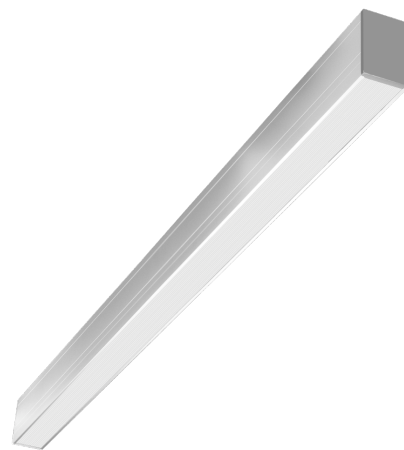

Objednací číslo: LNK-321200

**CENTURY LINKY lineární stropní a závěsné  
svítidlo CCT 32W 3000-4000-5700K 2980lm  
IP20**

## TECHNICKÉ PARAMETRY

Příkon	32 W
Barva světla/Teplota chromatičnosti	3000 K
Barva světla/Teplota chromatičnosti	4000 K
Barva světla/Teplota chromatičnosti	5700 K
CCT	ANO
Svítivost	2980 lm
Délka	75 mm
Výška	50 mm
Šířka	1131 mm
Napětí	200-240 V
Napětí	AC
Frekvence	50/60 Hz
Životnost v hodinách	60000 h
Počet cyklů ON/OFF	30000
Stupeň krytí	IP20
Stupeň odolnosti	IK02
Hmotnost v KG	1,636 kg
Hmotnost včetně obalu v KG	1,953 kg
Stmívatelné	NE
Úhel svícení	90 °
Věrnost podání barev (CRI/Ra)	nad 90
Energetická třída	D
Záruka	5 roky
Provozní teplota	-20 +40 °C
Senzor	NE
Solární panel	NE
Miliampér	150 mA
Izolační třída	I
Hořlavé podklady	ANO

## POPIS PRODUKTU

Jedno svítidlo, více možností: **CENTURY LINKY** je lineární stropní a závěsné svítidlo navržené pro maximální flexibilitu v moderních interiérech. Díky nastavitelnému spektru světla CCT umožňuje přizpůsobit atmosféru prostoru podle denní doby i konkrétního využití – od teplého, klidného světla až po funkční neutrální či studené osvětlení.

### Technické specifikace v kostce

- **Značka:** CENTURY – profesionální osvětlení
- **Typ:** Lineární stropní a závěsné svítidlo
- **Příkon:** 32 W – efektivní provoz
- **Světelný tok:** 2980 lm – rovnoměrné plošné světlo
- **Teplota světla:** CCT 3000 / 4000 / 5700 K – flexibilní nastavení
- **Krytí:** IP20 – vhodné do interiéru
- **Barva:** Technická bílá / hliníkový vzhled
- **Rozměry:**
  - **Délka:** 75 mm
  - **Šířka:** 1131 mm
  - **Výška:** 50 mm