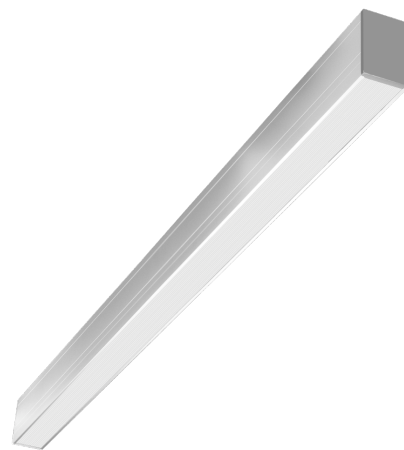

Objednací číslo: LNK-321200

**CENTURY LINKY lineární stropní a závěsné  
svítidlo CCT 32W 3000-4000-5700K 2980lm  
IP20**

**TECHNICKÉ PARAMETRY**

Příkon	32 W
Barva světla/Teplota chromatičnosti	3000 K
Barva světla/Teplota chromatičnosti	4000 K
Barva světla/Teplota chromatičnosti	5700 K
CCT	ANO
Svítivost	2980 lm
Délka	75 mm
Výška	50 mm
Šířka	1131 mm
Napětí	200-240 V
Napětí	AC
Frekvence	50/60 Hz
Životnost v hodinách	60000 h
Počet cyklů ON/OFF	30000
Stupeň krytí	IP20
Stupeň odolnosti	IK02
Hmotnost v KG	1,636 kg
Hmotnost včetně obalu v KG	1,953 kg
Stmívatelné	NE
Úhel svícení	90 °
Věrnost podání barev (CRI/Ra)	>90
Energetická třída	D
Záruka	5 roky
Provozní teplota	-20 +40 °C
Senzor	NE
Solární panel	NE
Miliampér	150 mA
Izolační třída	I
Hořlavé podklady	ANO

## POPIS PRODUKTU

Jedno svítidlo, více možností: **CENTURY LINKY** je lineární stropní a závěsné svítidlo navržené pro maximální flexibilitu v moderních interiérech. Díky nastavitelnému spektru světla CCT umožňuje přizpůsobit atmosféru prostoru podle denní doby i konkrétního využití – od teplého, klidného světla až po funkční neutrální či studené osvětlení.

### Technické specifikace v kostce

- **Značka:** CENTURY – profesionální osvětlení
- **Typ:** Lineární stropní a závěsné svítidlo
- **Příkon:** 32 W – efektivní provoz
- **Světelný tok:** 2980 lm – rovnoměrné plošné světlo
- **Teplota světla:** CCT 3000 / 4000 / 5700 K – flexibilní nastavení
- **Krytí:** IP20 – vhodné do interiéru
- **Barva:** Technická bílá / hliníkový vzhled
- **Rozměry:**
  - **Délka:** 75 mm
  - **Šířka:** 1131 mm
  - **Výška:** 50 mm