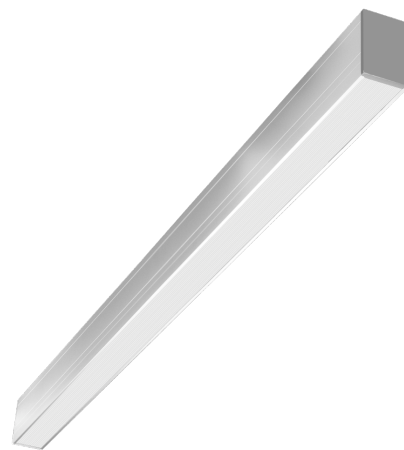

Objednací číslo: LNK-321200

**CENTURY LINKY lineární stropní a závěsné
svítidlo CCT 32W 3000-4000-5700K 2980lm
IP20**

TECHNICKÉ PARAMETRY

Příkon	32 W
Barva světla/Teplota chromatičnosti	3000 K
Barva světla/Teplota chromatičnosti	4000 K
Barva světla/Teplota chromatičnosti	5700 K
CCT	ANO
Svítivost	2980 lm
Délka	75 mm
Výška	50 mm
Šířka	1131 mm
Napětí	200-240 V
Napětí	AC
Frekvence	50/60 Hz
Životnost v hodinách	60000 h
Počet cyklů ON/OFF	30000
Stupeň krytí	IP20
Stupeň odolnosti	IK02
Hmotnost v KG	1,636 kg
Hmotnost včetně obalu v KG	1,953 kg
Stmívatelné	NE
Úhel svícení	90 °
Věrnost podání barev (CRI/Ra)	nad 90
Energetická třída	D
Záruka	5 roky
Provozní teplota	-20 +40 °C
Senzor	NE
Solární panel	NE
Miliampér	150 mA
Izolační třída	I
Hořlavé podklady	ANO

POPIS PRODUKTU

Jedno svítidlo, více možností: **CENTURY LINKY** je lineární stropní a závěsné svítidlo navržené pro maximální flexibilitu v moderních interiérech. Díky nastavitelnému spektru světla CCT umožňuje přizpůsobit atmosféru prostoru podle denní doby i konkrétního využití – od teplého, klidného světla až po funkční neutrální či studené osvětlení.

- **Značka:** CENTURY – profesionální osvětlení
- **Typ:** Lineární stropní a závěsné svítidlo
- **Příkon:** 32 W – efektivní provoz
- **Světelný tok:** 2980 lm – rovnoměrné plošné světlo
- **Teplota světla:** CCT 3000 / 4000 / 5700 K – flexibilní nastavení
- **Krytí:** IP20 – vhodné do interiéru
- **Barva:** Technická bílá / hliníkový vzhled
- **Rozměry:**
 - **Délka:** 75 mm
 - **Šířka:** 1131 mm
 - **Výška:** 50 mm