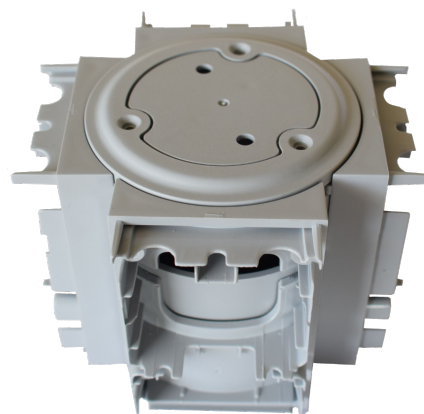

Objednací číslo: LNKCN4

CENTURY LINKY kloubový konektor šedý**TECHNICKÉ PARAMETRY**

Hmotnost v KG	0,000 kg
Hmotnost včetně obalu v KG	0,000 kg
Stmívatelné	NE
Senzor	NE
Solární panel	NE
Hořlavé podklady	NE

**POPIS PRODUKTU**

Flexibilita bez kompromisů: **kloubový konektor CENTURY LINKY** v šedém provedení je praktickým příslušenstvím pro tvorbu zalomených a úhlových světelných sestav. Umožňuje plynulé navázání lineárních svítidel LINKY v různých směrech a zachovává čistý, technicky precizní vzhled celé instalace.

Proč si vybrat právě tento produkt

- **Kloubové provedení** - možnost změny směru světelné linie
- **Plná kompatibilita se systémem LINKY** - přesné napojení bez úprav
- **Čisté řešení rohů a zalomení** - bez rušivých přechodů
- **Stabilní konstrukce** - pevné a bezpečné spojení
- **Technické šedé provedení** - nenápadné, profesionální

Pro koho se naopak nehodí

- Pro jiná svítidla než **CENTURY LINKY**
- Pro přímé lineární spojení bez změny směru
- Pro venkovní použití

Technické specifikace v kostce

- **Značka:** CENTURY
- **Typ:** Kloubový konektor / spojka
- **Kompatibilita:** Lineární svítidla CENTURY LINKY
- **Funkce:** Úhlové a zalomené propojení svítidel
- **Barva:** Šedá - technické provedení
- **Rozměry:**
 - **Délka:** 70 mm
 - **Šířka:** 94 mm
 - **Výška:** 79 mm