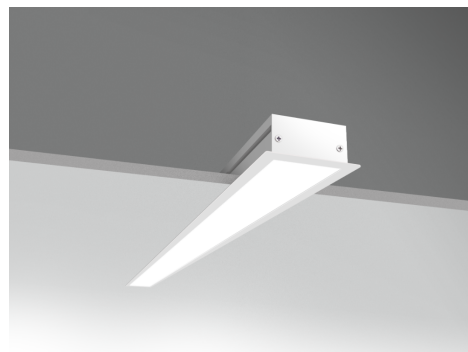

Objednací číslo: LNR-361240

**CENTURY LINEA-R zapuštěné svítidlo 36W
4800lm 4000K stmívatelné**

TECHNICKÉ PARAMETRY

Příkon	36 W
Barva světla/Teplota chromatičnosti	4000 K
Svítivost	4800 lm
Délka	75 mm
Výška	35 mm
Šířka	1210 mm
Napětí	36-36 V
Napětí	DC
Frekvence	50 Hz
Frekvence	60 Hz Hz
Životnost v hodinách	50000 h
Počet cyklů ON/OFF	25000
Stupeň krytí	IP20
Stupeň odolnosti	IK06
Hmotnost v KG	1,137 kg
Hmotnost včetně obalu v KG	1,368 kg
Stmívatelné	ANO
Úhel svícení	105 °
Věrnost podání barev (CRI/Ra)	>80
Energetická třída	E
Záruka	3 roky
Provozní teplota	-15 +40 °C
Senzor	NE
Solární panel	NE
Miliampér	1.000 mA
Izolační třída	III
Hořlavé podklady	ANO

POPIS PRODUKTU

Přinášíme vám CENTURY vestavné svítidlo LINEA - LNR-361240, kousek světla, který přináší do vašeho prostoru svěžest a pohodu. S lineárním světlem o teplotě 4000K a výkonem 36W zažijete proměnu prostoru kolem vás. Je to světlo, které mění atmosféru.

CENTURY, značka s italským šarmem a tradicí, nese ve svých svítidlech eleganci a technickou dokonalost. Toto vestavné svítidlo bylo navrženo s myšlenkou na zapuštěnou instalaci, a jeho povrch poskytuje rovnoměrné světlo po celé délce. Díky tomu můžete být kreativní a vytvářet prostor, který vás inspiruje. S CENTURY LINEA můžete světlo libovolně stmívat a tvořit tak prostředí, které vám doprovází přesně tak, jak si přejete.