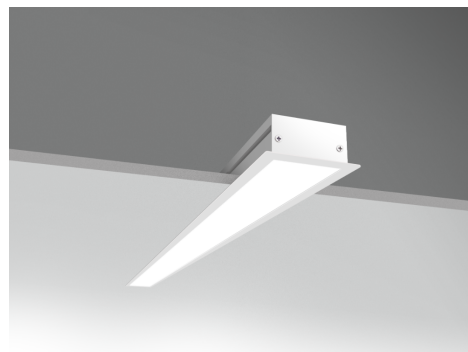

Objednací číslo: LNR-361240

**CENTURY LINEA-R zapuštěné svítidlo 36W
4800lm 4000K IP20 stmívatelné**

TECHNICKÉ PARAMETRY

Příkon	36 W
Barva světla/Teplota chromatičnosti	4000 K
Barva	Bílá
Svítivost	4800 lm
Délka	75 mm
Výška	35 mm
Šířka	1210 mm
Napětí	36-36 V
Napětí	DC
Frekvence	50 Hz
Frekvence	60 Hz Hz
Životnost v hodinách	50000 h
Počet cyklů ON/OFF	25000
Stupeň krytí	IP20
Stupeň odolnosti	IK06
Hmotnost v KG	1,137 kg
Hmotnost včetně obalu v KG	1,368 kg
Stmívatelné	ANO
Úhel svícení	105 °
Věrnost podání barev (CRI/Ra)	>80
Energetická třída	E
Záruka	3 roky
Provozní teplota	-15 +40 °C
Senzor	NE
Solární panel	NE
Miliampér	1.000 mA
Izolační třída	III
Hořlavé podklady	ANO

POPIS PRODUKTU

Funkční liniové světlo s profesionálním charakterem

CENTURY LINEA-R je zapuštěné liniové LED svítidlo navržené pro prostory, kde je kladen důraz na výkon, přehlednost a čistý design. Díky svému úzkému lineárnímu profilu působí svítidlo velmi technicky a elegantně zároveň, přičemž zůstává vizuálně nenápadné.

Neutrální bílé světlo 4000K podporuje soustředění a věrné podání barev, což z tohoto svítidla činí ideální volbu pro pracovní a komerční prostředí. Světelný tok 4800 lm zajišťuje rovnoměrné a účinné osvětlení i ve větších místnostech. Významnou výhodou je **stmívatelná funkce**, která umožňuje přizpůsobit intenzitu světla aktuálním potřebám prostoru.

Proč si vybrat právě toto svítidlo

- **Neutrální světlo 4000K** ideální pro pracovní prostředí
- **Světelný tok 4800 lm** pro výkonné plošné osvětlení
- **Stmívatelné provedení** pro maximální flexibilitu
- **Zapuštěný liniový design** bez rušivých prvků