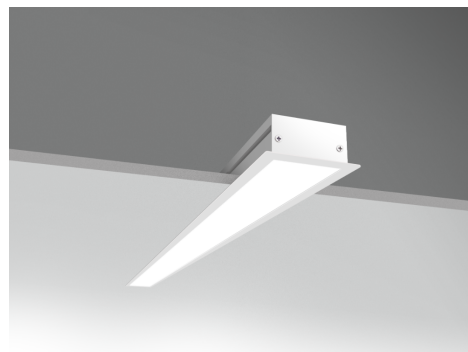

Objednací číslo: LNR-361240

**CENTURY LINEA-R zapuštěné svítidlo 36W
4800lm 4000K IP20 stmívatelné****TECHNICKÉ PARAMETRY**

Příkon	36 W
Barva světla/Teplota chromatičnosti	4000 K
Barva	Bílá
Svítilivost	4800 lm
Délka	75 mm
Výška	35 mm
Šířka	1210 mm
Napětí	36-36 V
Napětí	DC
Frekvence	50 Hz
Frekvence	60 Hz Hz
Životnost v hodinách	50000 h
Počet cyklů ON/OFF	25000
Stupeň krytí	IP20
Stupeň odolnosti	IK06
Hmotnost v KG	1,137 kg
Hmotnost včetně obalu v KG	1,368 kg
Stmívatelné	ANO
Úhel svícení	105 °
Věrnost podání barev (CRI/Ra)	>80
Energetická třída	E
Záruka	3 roky
Provozní teplota	-15 +40 °C
Senzor	NE
Solární panel	NE
Miliampér	1.000 mA
Izolační třída	III
Hořlavé podklady	ANO

POPIS PRODUKTU

Funkční liniové světlo s profesionálním charakterem

CENTURY LINEA-R je zapuštěné liniové LED svítidlo navržené pro prostory, kde je kladen důraz na výkon, přehlednost a čistý design. Díky svému úzkému lineárnímu profilu působí svítidlo velmi technicky a elegantně zároveň, přičemž zůstává vizuálně nenápadné.

Neutrální bílé světlo 4000K podporuje soustředění a věrné podání barev, což z tohoto svítidla činí ideální volbu pro pracovní a komerční prostředí. Světelný tok 4800 lm zajišťuje rovnoměrné a účinné osvětlení i ve větších místnostech. Významnou výhodou je **stmívatelná funkce**, která umožňuje přizpůsobit intenzitu světla aktuálním potřebám prostoru.

Proč si vybrat právě toto svítidlo

- **Neutrální světlo 4000K** ideální pro pracovní prostředí
- **Světelný tok 4800 lm** pro výkonné plošné osvětlení
- **Stmívatelné provedení** pro maximální flexibilitu
- **Zapuštěný liniový design** bez rušivých prvků