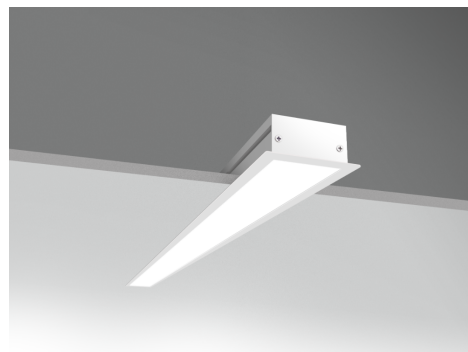

Objednací číslo: LNR-361240

**CENTURY LINEA-R zapuštěné svítidlo 36W
4800lm 4000K IP20 stmívatelné**

TECHNICKÉ PARAMETRY

Příkon	36 W
Barva světla/Teplota chromatičnosti	4000 K
Barva	Bílá
Svítivost	4800 lm
Délka	75 mm
Výška	35 mm
Šířka	1210 mm
Napětí	36-36 V
Napětí	DC
Frekvence	50 Hz
Frekvence	60 Hz Hz
Životnost v hodinách	50000 h
Počet cyklů ON/OFF	25000
Stupeň krytí	IP20
Stupeň odolnosti	IK06
Hmotnost v KG	1,137 kg
Hmotnost včetně obalu v KG	1,368 kg
Stmívatelné	ANO
Úhel svícení	105 °
Věrnost podání barev (CRI/Ra)	nad 80
Energetická třída	E
Záruka	3 roky
Provozní teplota	-15 +40 °C
Senzor	NE
Solární panel	NE
Miliampér	1.000 mA
Izolační třída	III
Hořlavé podklady	ANO

POPIS PRODUKTU

Funkční liniové světlo s profesionálním charakterem

CENTURY LINEA-R je zapuštěné liniové LED svítidlo navržené pro prostory, kde je kladen důraz na výkon, přehlednost a čistý design. Díky svému úzkému lineárnímu profilu působí svítidlo velmi technicky a elegantně zároveň, přičemž zůstává vizuálně nenápadné.

Neutrální bílé světlo 4000K podporuje soustředění a věrné podání barev, což z tohoto svítidla činí ideální volbu pro pracovní a komerční prostředí. Světelný tok 4800 lm zajišťuje rovnoměrné a účinné osvětlení i ve větších místnostech. Významnou výhodou je **stmívatelná funkce**, která umožňuje přizpůsobit intenzitu světla aktuálním potřebám prostoru.

Proč si vybrat právě toto svítidlo

- **Neutrální světlo 4000K** ideální pro pracovní prostředí
- **Světelný tok 4800 lm** pro výkonné plošné osvětlení
- **Stmívatelné provedení** pro maximální flexibilitu
- **Zapuštěný liniový design** bez rušivých prvků