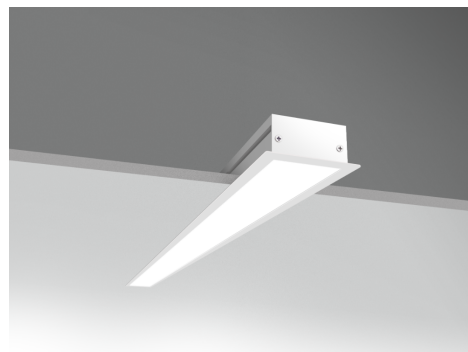

Objednací číslo: LNR-361230

**CENTURY LINEA-R zapuštěné svítidlo 36W
4800lm 3000K IP20 stmívatelné**

TECHNICKÉ PARAMETRY

Příkon	36 W
Barva světla/Teplota chromatičnosti	3000 K
Barva	Bílá
Svítilivost	4800 lm
Délka	75 mm
Výška	35 mm
Šířka	1210 mm
Napětí	36-36 V
Napětí	DC
Životnost v hodinách	50000 h
Počet cyklů ON/OFF	25000
Stupeň krytí	IP20
Stupeň odolnosti	IK06
Hmotnost v KG	1,137 kg
Hmotnost včetně obalu v KG	1,368 kg
Stmívatelné	ANO
Úhel svícení	105 °
Věrnost podání barev (CRI/Ra)	>80
Energetická třída	E
Záruka	3 roky
Provozní teplota	-15 +40 °C
Senzor	NE
Solární panel	NE
Miliampér	1.000 mA
Izolační třída	III
Hořlavé podklady	ANO
Úspora	-56% %

POPIS PRODUKTU

Elegantní linie světla bez kompromisů

CENTURY LINEA-R je zapuštěné liniové LED svítidlo navržené pro moderní interiéry, kde hraje roli čistý design, vysoký výkon a světelný komfort. Díky úzkému lineárnímu tvaru působí svítidlo velmi elegantně a přirozeně splývá se stropem, aniž by narušovalo architekturu prostoru.

Proč si vybrat právě toto svítidlo

- **Liniový design** pro moderní a architektonicky čistý vzhled
- **Světelný tok 4800 lm** pro výkonné a rovnoměrné osvětlení
- **Stmívatelné provedení** pro maximální flexibilitu
- **Zapuštěná montáž** bez rušivých prvků

Pro koho se naopak nehodí

- ☐ Do prostor s požadavkem na **vysoké krytí proti vlhkosti**
- ☐ Do interiérů, kde je žádoucí **dekorativní nebo rustikální svítidlo**

Technické specifikace v kostce

- **Značka:** CENTURY – profesionální LED osvětlení
- **Typ svítidla:** Zapuštěné liniové LED
- **Příkon:** 36 W – vysoký výkon při úsporném provozu
- **Světelný tok:** 4800 lm – ideální pro větší prostory
- **Barva světla:** 3000 K – teplá bílá
- **Funkce:** Stmívatelné – přizpůsobení intenzity světla
- **Krytí:** IP20 – pro vnitřní použití
- **Rozměry:** délka **1210 mm**, šířka **75 mm**, výška **35 mm** – štíhlý liniový profil