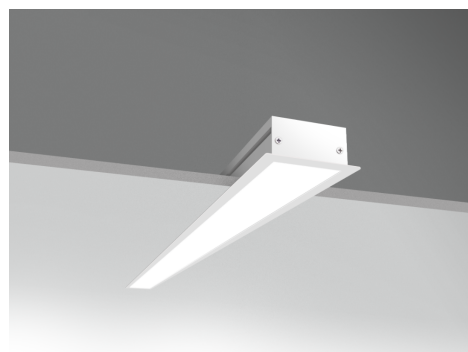

Objednací číslo: LNR-361230

**CENTURY LINEA-R zapuštěné svítidlo 36W  
4800lm 3000K IP20 stmívatelné**

## TECHNICKÉ PARAMETRY

Příkon	36 W
Barva světla/Teplota chromatičnosti	3000 K
Barva	Bílá
Svítilivost	4800 lm
Délka	75 mm
Výška	35 mm
Šířka	1210 mm
Napětí	36-36 V
Napětí	DC
Životnost v hodinách	50000 h
Počet cyklů ON/OFF	25000
Stupeň krytí	IP20
Stupeň odolnosti	IK06
Hmotnost v KG	1,137 kg
Hmotnost včetně obalu v KG	1,368 kg
Stmívatelné	ANO
Úhel svícení	105 °
Věrnost podání barev (CRI/Ra)	nad 80
Energetická třída	E
Záruka	3 roky
Provozní teplota	-15 +40 °C
Senzor	NE
Solární panel	NE
Miliampér	1.000 mA
Izolační třída	III
Hořlavé podklady	ANO
Úspora	-56% %

### Elegantní linie světla bez kompromisů

**CENTURY LINEA-R** je zapuštěné liniové LED svítidlo navržené pro moderní interiéry, kde hraje roli čistý design, vysoký výkon a světelný komfort. Díky úzkému lineárnímu tvaru působí svítidlo velmi elegantně a přirozeně splývá se stropem, aniž by narušovalo architekturu prostoru.