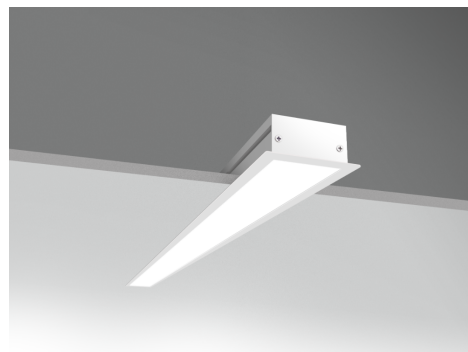

Objednací číslo: LNR-361230

**CENTURY LINEA-R zapuštěné svítidlo 36W
4800lm 3000K IP20 stmívatelné**

TECHNICKÉ PARAMETRY

Příkon	36 W
Barva světla/Teplota chromatičnosti	3000 K
Barva	Bílá
Svítilivost	4800 lm
Délka	75 mm
Výška	35 mm
Šířka	1210 mm
Napětí	36-36 V
Napětí	DC
Životnost v hodinách	50000 h
Počet cyklů ON/OFF	25000
Stupeň krytí	IP20
Stupeň odolnosti	IK06
Hmotnost v KG	1,137 kg
Hmotnost včetně obalu v KG	1,368 kg
Stmívatelné	ANO
Úhel svícení	105 °
Věrnost podání barev (CRI/Ra)	>80
Energetická třída	E
Záruka	3 roky
Provozní teplota	-15 +40 °C
Senzor	NE
Solární panel	NE
Miliampér	1.000 mA
Izolační třída	III
Hořlavé podklady	ANO
Úspora	-56% %