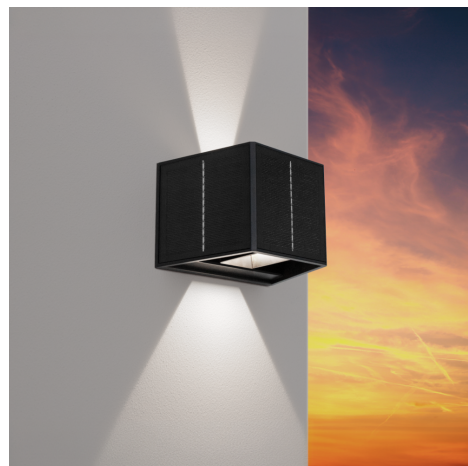

Objednací číslo: UDSOL-091540

**CENTURY LED UP&DOWN SOLAR solární svítidlo
nástěnné se senzorem 3,3W 70lm 4000K IP54**

TECHNICKÉ PARAMETRY

Příkon	3 W
Barva světla/Teplota chromatičnosti	4000 K
Barva	Černá
Svítivost	70 lm
Délka	154 mm
Výška	96 mm
Šířka	99 mm
Napětí	3,7-3,7 V
Napětí	DC
Životnost v hodinách	30000 h
Počet cyklů ON/OFF	15000
Stupeň krytí	IP54
Hmotnost v KG	0,448 kg
Hmotnost včetně obalu v KG	0,000 kg
Stmívatelné	NE
Úhel svícení	0 - 120 °
Věrnost podání barev (CRI/Ra)	>80
Záruka	2 roky
Provozní teplota	-20 +55 °C
Senzor	NE
Solární panel	ANO
Miliampér	1.300 mA
Izolační třída	III
Hořlavé podklady	NE
Model baterie	1 Li-ion, 18650
Kapacita baterie (mAh)	1300 mAh
Nabíjecí čas	5-6 hodin
Záruka baterie (ROKY)	1 r

POPIS PRODUKTU

Moderní akcent pro vaši fasádu: **CENTURY LED UP&DOWN SOLAR 3,3W** je nástěnné solární svítidlo, které vytváří působivý světelný efekt směrem nahoru i dolů. Neutrální bílá **4000K** dodává prostoru čistý a současný vzhled, ideální pro moderní architekturu.

Integrovaný senzor zajišťuje automatické rozsvícení po setmění, takže svítidlo funguje zcela samostatně. Díky solárnímu napájení není nutné řešit přívod elektřiny, což umožňuje rychlou a jednoduchou instalaci.

- Pro silné bezpečnostní osvětlení
- Pro velké plochy vyžadující vysoký světelný tok
- Pro instalace bez přístupu denního světla

Technické specifikace v kostce

- **Značka:** CENTURY
- **Model:** UP&DOWN SOLAR
- **Typ:** solární nástěnné svítidlo
- **Příkon:** 3,3W
- **Světelný tok:** 70 lm
- **Teplota chromatičnosti:** 4000K - neutrální bílá
- **Senzor:** soumrakový (automatické sepnutí po setmění)
- **Krytí:** IP54
- **Montáž:** nástěnná
- **Zdroj světla:** integrovaný LED modul