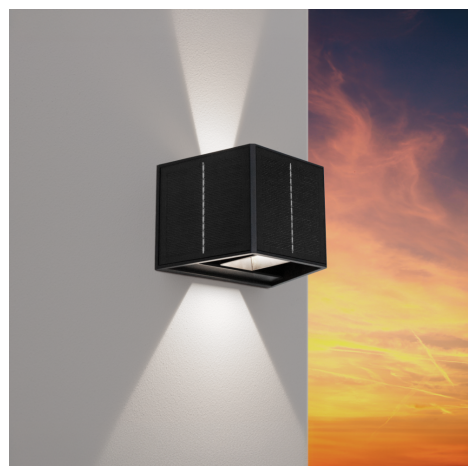

Objednací číslo: UDSOL-091540

**CENTURY LED UP&DOWN SOLAR solární svítidlo
nástěnné se senzorem 3,3W 70lm 4000K IP54**

TECHNICKÉ PARAMETRY

Příkon	3 W
Barva světla/Teplota chromatičnosti	4000 K
Barva	Černá
Svítivost	70 lm
Délka	154 mm
Výška	96 mm
Šířka	99 mm
Napětí	3,7-3,7 V
Napětí	DC
Životnost v hodinách	30000 h
Počet cyklů ON/OFF	15000
Stupeň krytí	IP54
Hmotnost v KG	0,448 kg
Hmotnost včetně obalu v KG	0,000 kg
Stmívatelné	NE
Úhel svícení	0 - 120 °
Věrnost podání barev (CRI/Ra)	>80
Záruka	2 roky
Provozní teplota	-20 +55 °C
Senzor	NE
Solární panel	ANO
Miliampér	1.300 mA
Izolační třída	III
Hořlavé podklady	NE
Model baterie	1 Li-ion, 18650
Kapacita baterie (mAh)	1300 mAh
Nabíjecí čas	5-6 hodin
Záruka baterie (ROKY)	1 r

POPIS PRODUKTU

Moderní akcent pro vaši fasádu: **CENTURY LED UP&DOWN SOLAR 3,3W** je nástěnné solární svítidlo, které vytváří působivý světelný efekt směrem nahoru i dolů. Neutrální bílá **4000K** dodává prostoru čistý a současný vzhled, ideální pro moderní architekturu.

Integrovaný senzor zajišťuje automatické rozsvícení po setmění, takže svítidlo funguje zcela samostatně. Díky solárnímu napájení není nutné řešit přívod elektřiny, což umožňuje rychlou a jednoduchou instalaci.

- Pro silné bezpečnostní osvětlení
- Pro velké plochy vyžadující vysoký světelný tok
- Pro instalace bez přístupu denního světla

Technické specifikace v kostce

- **Značka:** CENTURY
- **Model:** UP&DOWN SOLAR
- **Typ:** solární nástěnné svítidlo
- **Příkon:** 3,3W
- **Světelný tok:** 70 lm
- **Teplota chromatičnosti:** 4000K - neutrální bílá
- **Senzor:** soumrakový (automatické sepnutí po setmění)
- **Krytí:** IP54
- **Montáž:** nástěnná
- **Zdroj světla:** integrovaný LED modul