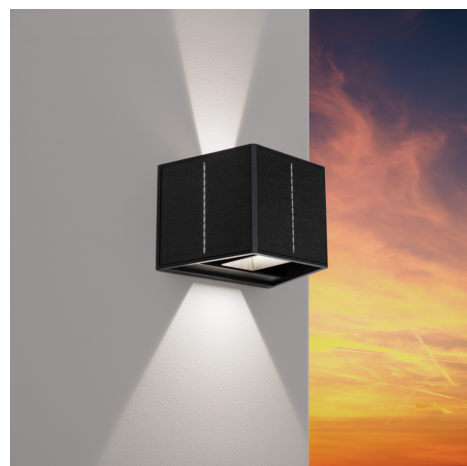

Objednací číslo: UDSOL-091530

**CENTURY LED UP&DOWN SOLAR solární svítidlo
nástěnné se senzorem 3,3W 70lm 3000K IP54**

TECHNICKÉ PARAMETRY

Příkon	3 W
Barva světla/Teplota chromatičnosti	3000 K
Barva	Černá
Svítivost	70 lm
Délka	154 mm
Výška	96 mm
Šířka	99 mm
Napětí	3,7-3,7 V
Napětí	DC
Životnost v hodinách	30000 h
Počet cyklů ON/OFF	15000
Stupeň krytí	IP54
Hmotnost v KG	0,448 kg
Hmotnost včetně obalu v KG	0,000 kg
Stmívatelné	NE
Úhel svícení	0 - 120 °
Věrnost podání barev (CRI/Ra)	>80
Záruka	2 roky
Provozní teplota	-20 +55 °C
Senzor	NE
Solární panel	ANO
Miliampér	1.300 mA
Izolační třída	III
Hořlavé podklady	NE
Model baterie	1 Li-ion, 18650
Kapacita baterie (mAh)	1300 mAh
Nabíjecí čas	5-6 hodin
Záruka baterie (ROKY)	1 r

POPIS PRODUKTU

Stylové a úsporné řešení pro dekorativní osvětlení fasád: **CENTURY LED UP&DOWN SOLAR 3,3W** je nástěnné solární svítidlo, které vytváří elegantní světelný efekt směrem nahoru i dolů. Teplá bílá **3000K** dodává prostoru příjemnou atmosféru a zvýrazňuje architektonické prvky domu.

Díky integrovanému senzoru se svítidlo aktivuje automaticky po setmění. Solární napájení umožňuje snadnou instalaci bez přívodu elektřiny, což z něj činí praktické řešení pro fasády, ploty nebo zahradní zdi.

- ☐ Pro silné bezpečnostní osvětlení
- ☐ Pro velké plochy vyžadující vysoký světelný tok
- ☐ Pro místa bez přístupu denního světla

Technické specifikace v kostce

- **Značka:** CENTURY
- **Model:** UP&DOWN SOLAR
- **Typ:** solární nástěnné svítidlo
- **Příkon:** 3,3W
- **Světelný tok:** 70 lm
- **Teplota chromatičnosti:** 3000K - teplá bílá
- **Senzor:** soumrakový (automatické sepnutí po setmění)
- **Krytí:** IP54
- **Montáž:** nástěnná
- **Zdroj světla:** integrovaný LED modul