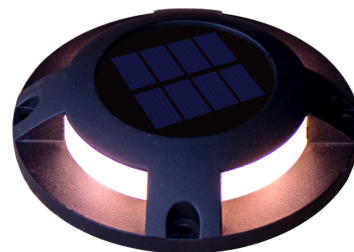

**Objednací číslo: STEPS-041240****CENTURY LED solární Svítidlo STEP SOLAR  
zemní 0,04W 5lm 4000K IP67 IK07 černá****TECHNICKÉ PARAMETRY**

<b>Příkon</b>	1 W
<b>Barva světla/Teplota chromatičnosti</b>	4000 K
<b>Barva</b>	Černá
<b>Svítivost</b>	5 lm
<b>Výška</b>	26 mm
<b>Průměr</b>	120 mm
<b>Napětí</b>	1,2-1,2 V
<b>Napětí</b>	DC
<b>Životnost v hodinách</b>	35000 h
<b>Počet cyklů ON/OFF</b>	15000
<b>Stupeň krytí</b>	IP67
<b>Stupeň odolnosti</b>	IK07
<b>Hmotnost v KG</b>	0,147 kg
<b>Hmotnost včetně obalu v KG</b>	0,187 kg
<b>Stmívatelné</b>	NE
<b>Věrnost podání barev (CRI/Ra)</b>	>80
<b>Záruka</b>	2 roky
<b>Provozní teplota</b>	-20 +55 °C
<b>Senzor</b>	NE
<b>Solární panel</b>	ANO
<b>Izolační třída</b>	III
<b>Hořlavé podklady</b>	NE
<b>Model baterie</b>	1 Ni-MH
<b>Kapacita baterie (mAh)</b>	600 mAh
<b>Nabíjecí čas</b>	6-8 hodin

## POPIS PRODUKTU

Nenápadné a praktické řešení pro bezpečné venkovní osvětlení: **CENTURY LED STEP SOLAR** je kompaktní zemní solární svítidlo, které poskytuje orientační světlo **5 lumenů** v neutrální bílé **4000K**. Je ideální pro zvýraznění zahradních cest, chodníků, teras nebo schodů.

Díky **solárnímu napájení** není potřeba řešit přívod elektřiny, což výrazně zjednodušuje instalaci. Robustní konstrukce s krytím **IP67** chrání svítidlo před vodou a prachem, zatímco mechanická odolnost **IK07** zajišťuje spolehlivý provoz i v náročných venkovních podmínkách. Elegantní **černé provedení** navíc dobře zapadne do moderních zahrad i architektury.

### Technické specifikace v kostce

- **Značka:** CENTURY
- **Model:** STEP SOLAR
- **Typ:** solární zemní svítidlo
- **Příkon:** 0,04W
- **Světelný tok:** 5 lm
- **Teplota chromatičnosti:** 4000K - neutrální bílá
- **Barva těla:** černá
- **Krytí:** IP67 – ochrana proti vodě a prachu
- **Mechanická odolnost:** IK07
- **Napájení:** solární panel
- **Montáž:** zemní instalace
- **Zdroj světla:** integrovaný LED modul