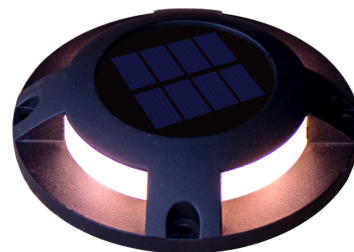

**Objednací číslo: STEPS-041240****CENTURY LED solární Svítidlo STEP SOLAR  
zemní 0,04W 5lm 4000K IP67 IK07 černá****TECHNICKÉ PARAMETRY**

<b>Příkon</b>	1 W
<b>Barva světla/Teplota chromatičnosti</b>	4000 K
<b>Barva</b>	Černá
<b>Svítivost</b>	5 lm
<b>Výška</b>	26 mm
<b>Průměr</b>	120 mm
<b>Napětí</b>	1,2-1,2 V
<b>Napětí</b>	DC
<b>Životnost v hodinách</b>	35000 h
<b>Počet cyklů ON/OFF</b>	15000
<b>Stupeň krytí</b>	IP67
<b>Stupeň odolnosti</b>	IK07
<b>Hmotnost v KG</b>	0,147 kg
<b>Hmotnost včetně obalu v KG</b>	0,187 kg
<b>Stmívatelné</b>	NE
<b>Věrnost podání barev (CRI/Ra)</b>	nad 80
<b>Záruka</b>	2 roky
<b>Provozní teplota</b>	-20 +55 °C
<b>Senzor</b>	NE
<b>Solární panel</b>	ANO
<b>Izolační třída</b>	III
<b>Hořlavé podklady</b>	NE
<b>Model baterie</b>	1 Ni-MH
<b>Kapacita baterie (mAh)</b>	600 mAh
<b>Nabíjecí čas</b>	6-8 hodin

## POPIS PRODUKTU

Nenápadné a praktické řešení pro bezpečné venkovní osvětlení: **CENTURY LED STEP SOLAR** je kompaktní zemní solární svítidlo, které poskytuje orientační světlo **5 lumenů** v neutrální bílé **4000K**. Je ideální pro zvýraznění zahradních cest, chodníků, teras nebo schodů.

Díky **solárnímu napájení** není potřeba řešit přívod elektřiny, což výrazně zjednodušuje instalaci. Robustní konstrukce s krytím **IP67** chrání svítidlo před vodou a prachem, zatímco mechanická odolnost **IK07** zajišťuje spolehlivý provoz i v náročných venkovních podmínkách. Elegantní **černé provedení** navíc dobře zapadne do moderních zahrad i architektury.

### Technické specifikace v kostce

- **Značka:** CENTURY
- **Model:** STEP SOLAR
- **Typ:** solární zemní svítidlo
- **Příkon:** 0,04W
- **Světelný tok:** 5 lm
- **Teplota chromatičnosti:** 4000K - neutrální bílá
- **Barva těla:** černá
- **Krytí:** IP67 – ochrana proti vodě a prachu
- **Mechanická odolnost:** IK07
- **Napájení:** solární panel
- **Montáž:** zemní instalace
- **Zdroj světla:** integrovaný LED modul