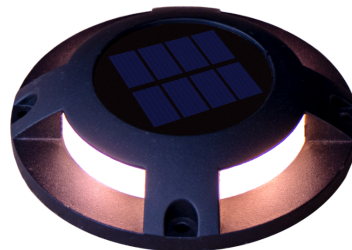

Objednací číslo: STEPS-041240**CENTURY LED solární Svítidlo STEP SOLAR
zemní 0,04W 5lm 4000K IP67 IK07 černá****TECHNICKÉ PARAMETRY**

Příkon	1 W
Barva světla/Teplota chromatičnosti	4000 K
Barva	Černá
Svítivost	5 lm
Výška	26 mm
Průměr	120 mm
Napětí	1,2-1,2 V
Napětí	DC
Životnost v hodinách	35000 h
Počet cyklů ON/OFF	15000
Stupeň krytí	IP67
Stupeň odolnosti	IK07
Hmotnost v KG	0,147 kg
Hmotnost včetně obalu v KG	0,187 kg
Stmívatelné	NE
Věrnost podání barev (CRI/Ra)	nad 80
Záruka	2 roky
Provozní teplota	-20 +55 °C
Senzor	NE
Solární panel	ANO
Izolační třída	III
Hořlavé podklady	NE
Model baterie	1 Ni-MH
Kapacita baterie (mAh)	600 mAh
Nabíjecí čas	6-8 hodin

POPIS PRODUKTU

Nenápadné a praktické řešení pro bezpečné venkovní osvětlení: **CENTURY LED STEP SOLAR** je kompaktní zemní solární svítidlo, které poskytuje orientační světlo **5 lumenů** v neutrální bílé **4000K**. Je ideální pro zvýraznění zahradních cest, chodníků, teras nebo schodů.

Díky **solárnímu napájení** není potřeba řešit přívod elektřiny, což výrazně zjednodušuje instalaci. Robustní konstrukce s krytím **IP67** chrání svítidlo před vodou a prachem, zatímco mechanická odolnost **IK07** zajišťuje spolehlivý provoz i v náročných venkovních podmínkách. Elegantní **černé provedení** navíc dobře zapadne do moderních zahrad i architektury.

Pro koho se naopak nehodí

- ☐ Pro osvětlení velkých ploch
- ☐ Pro hlavní venkovní osvětlení
- ☐ Pro instalace bez přístupu denního světla

Technické specifikace v kostce

- **Značka:** CENTURY
- **Model:** STEP SOLAR
- **Typ:** solární zemní svítidlo
- **Příkon:** 0,04W
- **Světelný tok:** 5 lm
- **Teplota chromatičnosti:** 4000K - neutrální bílá
- **Barva těla:** černá
- **Krytí:** IP67 – ochrana proti vodě a prachu
- **Mechanická odolnost:** IK07
- **Napájení:** solární panel
- **Montáž:** zemní instalace
- **Zdroj světla:** integrovaný LED modul