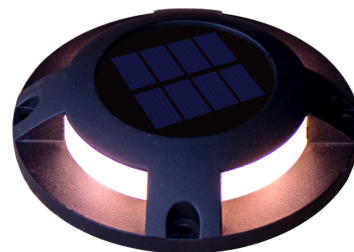

**Objednací číslo: STEPS-041230****CENTURY LED solární Svítidlo STEP SOLAR  
zemní 0,04W 5lm 3000K IP67 IK07 černá****TECHNICKÉ PARAMETRY**

<b>Příkon</b>	1 W
<b>Barva světla/Teplota chromatičnosti</b>	3000 K
<b>Barva</b>	Černá
<b>Svítivost</b>	5 lm
<b>Výška</b>	26 mm
<b>Průměr</b>	120 mm
<b>Napětí</b>	1,2-1,2 V
<b>Napětí</b>	DC
<b>Životnost v hodinách</b>	35000 h
<b>Počet cyklů ON/OFF</b>	15000
<b>Stupeň krytí</b>	IP67
<b>Stupeň odolnosti</b>	IK07
<b>Hmotnost v KG</b>	0,147 kg
<b>Hmotnost včetně obalu v KG</b>	0,187 kg
<b>Stmívatelné</b>	NE
<b>Věrnost podání barev (CRI/Ra)</b>	nad 80
<b>Záruka</b>	2 roky
<b>Provozní teplota</b>	-20 +55 °C
<b>Senzor</b>	NE
<b>Solární panel</b>	ANO
<b>Izolační třída</b>	III
<b>Hořlavé podklady</b>	NE
<b>Model baterie</b>	1 Ni-MH
<b>Kapacita baterie (mAh)</b>	600 mAh
<b>Nabíjecí čas</b>	6-8 hodin

## POPIS PRODUKTU

Nenápadné, ale praktické řešení pro orientační venkovní osvětlení: **CENTURY LED STEP SOLAR** je zemní solární svítidlo, které poskytuje jemné světlo **5 lumenů** v teplé bílé **3000K**. Je ideální pro zvýraznění zahradních cest, chodníků, teras nebo schodišť.

Díky **solárnímu napájení** není nutné řešit přívod elektřiny a instalace je velmi jednoduchá. Robustní konstrukce s krytím **IP67** chrání svítidlo proti vodě i prachu, zatímco mechanická odolnost **IK07** zajišťuje bezpečný provoz v exteriéru.

### Technické specifikace v kostce

- **Značka:** CENTURY
- **Model:** STEP SOLAR
- **Typ:** solární zemní svítidlo
- **Příkon:** 0,04W
- **Světelný tok:** 5 lm
- **Teplota chromatičnosti:** 3000K - teplá bílá
- **Krytí:** IP67 – ochrana proti vodě a prachu
- **Mechanická odolnost:** IK07
- **Napájení:** solární panel
- **Montáž:** zemní instalace
- **Zdroj světla:** integrovaný LED modul