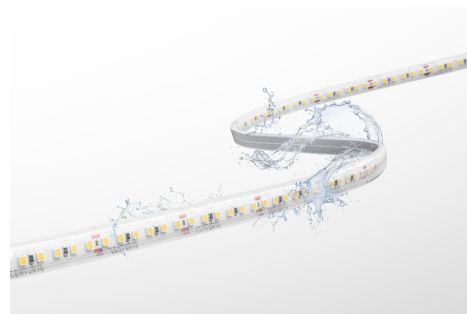

Objednací číslo: AC9567-1414440

**CENTURY LED pásek ACCENTO PRO 70W 14W/m  
7700lm 1540lm/m 4000K 120° IP67 stmívatelné**

### TECHNICKÉ PARAMETRY

<b>Příkon</b>	70 W
<b>Barva světla/Teplota chromatičnosti</b>	4000 K
<b>Příkon na metr</b>	14 W/m
<b>Svítivost na metr</b>	1540 lm/m
<b>Svítivost</b>	7700 lm
<b>Délka</b>	12 mm
<b>Výška</b>	5 mm
<b>Šířka</b>	5000 mm
<b>Napětí</b>	24-24 V
<b>Napětí</b>	DC
<b>Životnost v hodinách</b>	30000 h
<b>Stupeň krytí</b>	IP67
<b>Hmotnost v KG</b>	0,312 kg
<b>Hmotnost včetně obalu v KG</b>	0,374 kg
<b>Úhel svícení</b>	120 °
<b>Věrnost podání barev (CRI/Ra)</b>	>90
<b>Energetická třída</b>	F
<b>Záruka</b>	3 roky
<b>Provozní teplota</b>	-15 +40 °C
<b>Senzor</b>	NE
<b>Solární panel</b>	NE
<b>Hořlavé podklady</b>	ANO

### POPIS PRODUKTU

Objevte světlo, které posune vaše prostory na novou úroveň. LED pásek CENTURY ACCENTO PRO je symbolem kvality a spolehlivosti, jakou očekáváte od renomovaného italského výrobce. Tento profesionální LED pásek vytváří příjemné, přírodní světlo (4000K), které dodá každému interiéru i exteriéru jedinečnou atmosféru. Díky vysoké svítivosti a přesnému podání barev se dokonale hodí pro osvětlení komerčních prostor, luxusních interiérů, nábytku či architektonických prvků. Navíc je chráněn krytím IP67, takže odolá i náročným podmínkám. Jestliže nevíte, jestli je pro Vás toto svítidlo vhodné, nebo si nevíte rady s výběrem, kontaktujte nás [zde](https://www.48hodin.cz/kontakty/a-2/):