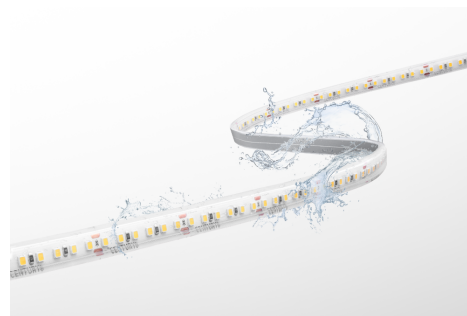

Objednáací číslo: AC9567-1414440
**CENTURY LED pásek ACCENTO PRO 70W 14W/m
7700lm 1540lm/m 4000K 120° IP67 stmívatelné**
TECHNICKÉ PARAMETRY

Příkon	70 W
Barva světla/Teplota chromatičnosti	4000 K
Příkon na metr	14 W/m
Svítivost na metr	1540 lm/m
Svítivost	7700 lm
Délka	12 mm
Výška	5 mm
Šířka	5000 mm
Napětí	24-24 V
Napětí	DC
Životnost v hodinách	30000 h
Stupeň krytí	IP67
Hmotnost v KG	0,312 kg
Hmotnost včetně obalu v KG	0,374 kg
Stmívatelné	ANO
Úhel svícení	120 °
Věrnost podání barev (CRI/Ra)	>90
Energetická třída	F
Záruka	3 roky
Provozní teplota	-15 +40 °C
Senzor	NE
Solární panel	NE
Hořlavé podklady	ANO

POPIS PRODUKTU

Objevte světlo, které posune vaše prostory na novou úroveň. LED pásek CENTURY ACCENTO PRO je symbolem kvality a spolehlivosti, jakou očekáváte od renomovaného italského výrobce. Tento profesionální LED pásek vytváří příjemné, přírodní světlo (4000K), které dodá každému interiéru i exteriéru jedinečnou atmosféru. Díky vysoké svítivosti a přesnému podání barev se dokonale hodí pro osvětlení komerčních prostor, luxusních interiérů, nábytku či architektonických prvků. Navíc je chráněn krytím IP67, takže odolá i náročným podmínkám. Jestliže nevíte, jestli je pro Vás toto svítidlo vhodné, nebo si nevíte rady s výběrem, kontaktujte nás [zde](https://www.48hodin.cz/kontakty/a-2/):