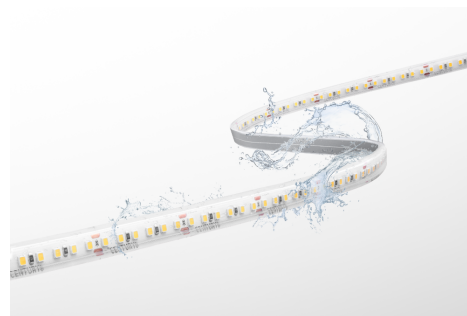

Objednáací číslo: AC9567-1414440
**CENTURY LED pásek ACCENTO PRO 70W 14W/m
7700lm 1540lm/m 4000K 120° IP67 stmívatelné**
TECHNICKÉ PARAMETRY

Příkon	70 W
Barva světla/Teplota chromatičnosti	4000 K
Příkon na metr	14 W/m
Svítivost na metr	1540 lm/m
Svítivost	7700 lm
Délka	12 mm
Výška	5 mm
Šířka	5000 mm
Napětí	24-24 V
Napětí	DC
Životnost v hodinách	30000 h
Stupeň krytí	IP67
Hmotnost v KG	0,312 kg
Hmotnost včetně obalu v KG	0,374 kg
Stmívatelné	ANO
Úhel svícení	120 °
Věrnost podání barev (CRI/Ra)	nad 90
Energetická třída	F
Záruka	3 roky
Provozní teplota	-15 +40 °C
Senzor	NE
Solární panel	NE
Hořlavé podklady	ANO

POPIS PRODUKTU

Objevte světlo, které posune vaše prostory na novou úroveň. LED pásek CENTURY ACCENTO PRO je symbolem kvality a spolehlivosti, jakou očekáváte od renomovaného italského výrobce. Tento profesionální LED pásek vytváří příjemné, přírodní světlo (4000K), které dodá každému interiéru i exteriéru jedinečnou atmosféru. Díky vysoké svítivosti a přesnému podání barev se dokonale hodí pro osvětlení komerčních prostor, luxusních interiérů, nábytku či architektonických prvků. Navíc je chráněn krytím IP67, takže odolá i náročným podmínkám. Jestliže nevíte, jestli je pro Vás toto svítidlo vhodné, nebo si nevíte rady s výběrem, kontaktujte nás [zde](https://www.48hodin.cz/kontakty/a-2/):