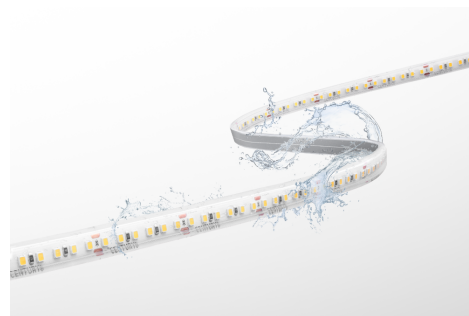

**Objednací číslo: AC9567-1414430**
**CENTURY LED pásek ACCENTO PRO 70W 14W/m  
7700lm 1540lm/m 3000K 120° IP67 stmívatelné**
**TECHNICKÉ PARAMETRY**

<b>Příkon</b>	70 W
<b>Barva světla/Teplota chromatičnosti</b>	3000 K
<b>Příkon na metr</b>	14 W/m
<b>Svítivost na metr</b>	1540 lm/m
<b>Svítivost</b>	7700 lm
<b>Délka</b>	12 mm
<b>Výška</b>	5 mm
<b>Šířka</b>	5000 mm
<b>Napětí</b>	24-24 V
<b>Napětí</b>	DC
<b>Životnost v hodinách</b>	30000 h
<b>Stupeň krytí</b>	IP67
<b>Hmotnost v KG</b>	0,220 kg
<b>Hmotnost včetně obalu v KG</b>	0,300 kg
<b>Stmívatelné</b>	ANO
<b>Úhel svícení</b>	120 °
<b>Věrnost podání barev (CRI/Ra)</b>	>90
<b>Energetická třída</b>	F
<b>Záruka</b>	3 roky
<b>Provozní teplota</b>	-15 +40 °C
<b>Senzor</b>	NE
<b>Solární panel</b>	NE
<b>Hořlavé podklady</b>	ANO

**POPIS PRODUKTU**

Objevte světlo, které posune vaše prostory na novou úroveň. LED pásek CENTURY ACCENTO PRO je symbolem kvality a spolehlivosti, jakou očekáváte od renomovaného italského výrobce. Tento profesionální LED pásek vytváří příjemné, teplé bílé světlo (3000K), které dodá každému interiéru i exteriéru jedinečnou atmosféru.

Díky vysoké svítivosti a přesnému podání barev se dokonale hodí pro osvětlení komerčních prostor, luxusních interiérů, nábytku či architektonických prvků. Navíc je chráněn krytím IP67, takže odolá i náročným podmínkám. Jestliže nevíte, jestli je pro Vás toto svítidlo vhodné, nebo si nevíte rady s výběrem, kontaktujte nás [zde](#):