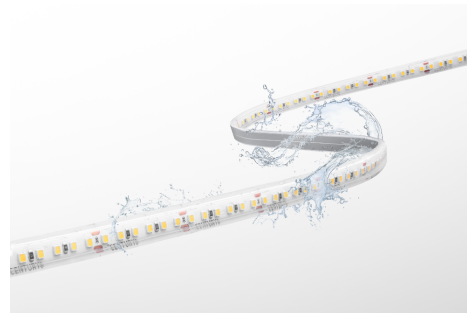

Objednáací číslo: AC9567-1414430

**CENTURY LED pásek ACCENTO PRO 70W 14W/m
7700lm 1540lm/m 3000K 120° IP67 stmívatelné**

TECHNICKÉ PARAMETRY

Příkon	70 W
Barva světla/Teplota chromatičnosti	3000 K
Příkon na metr	14 W/m
Svítivost na metr	1540 lm/m
Svítivost	7700 lm
Délka	12 mm
Výška	5 mm
Šířka	5000 mm
Napětí	24-24 V
Napětí	DC
Životnost v hodinách	30000 h
Stupeň krytí	IP67
Hmotnost v KG	0,220 kg
Hmotnost včetně obalu v KG	0,300 kg
Stmívatelné	ANO
Úhel svícení	120 °
Věrnost podání barev (CRI/Ra)	nad 90
Energetická třída	F
Záruka	3 roky
Provozní teplota	-15 +40 °C
Senzor	NE
Solární panel	NE
Hořlavé podklady	ANO

POPIS PRODUKTU

Objevte světlo, které posune vaše prostory na novou úroveň. LED pásek CENTURY ACCENTO PRO je symbolem kvality a spolehlivosti, jakou očekáváte od renomovaného italského výrobce. Tento profesionální LED pásek vytváří příjemné, teplé bílé světlo (3000K), které dodá každému interiéru i exteriéru jedinečnou atmosféru.

Díky vysoké svítivosti a přesnému podání barev se dokonale hodí pro osvětlení komerčních prostor, luxusních interiérů, nábytku či architektonických prvků. Navíc je chráněn krytím IP67, takže odolá i náročným podmínkám. Jestliže nevíte, jestli je pro Vás toto svítidlo vhodné, nebo si nevíte rady s výběrem, kontaktujte nás [zde](#):