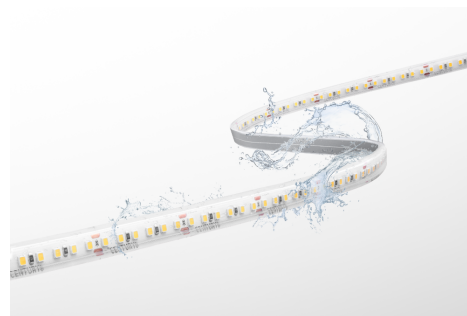

Objednací číslo: AC9567-1414430
**CENTURY LED pásek ACCENTO PRO 70W 14W/m
7700lm 1540lm/m 3000K 120° IP67 stmívatelné**
TECHNICKÉ PARAMETRY

Příkon	70 W
Barva světla/Teplota chromatičnosti	3000 K
Příkon na metr	14 W/m
Svítivost na metr	1540 lm/m
Svítivost	7700 lm
Délka	12 mm
Výška	5 mm
Šířka	5000 mm
Napětí	24-24 V
Napětí	DC
Životnost v hodinách	30000 h
Stupeň krytí	IP67
Hmotnost v KG	0,220 kg
Hmotnost včetně obalu v KG	0,300 kg
Úhel svícení	120 °
Věrnost podání barev (CRI/Ra)	>90
Energetická třída	F
Záruka	3 roky
Provozní teplota	-15 +40 °C
Senzor	NE
Solární panel	NE
Hořlavé podklady	ANO

POPIS PRODUKTU

Objevte světlo, které posune vaše prostory na novou úroveň. LED pásek CENTURY ACCENTO PRO je symbolem kvality a spolehlivosti, jakou očekáváte od renomovaného italského výrobce. Tento profesionální LED pásek vytváří příjemné, teplé bílé světlo (3000K), které dodá každému interiéru i exteriéru jedinečnou atmosféru.

Díky vysoké svítivosti a přesnému podání barev se dokonale hodí pro osvětlení komerčních prostor, luxusních interiérů, nábytku či architektonických prvků. Navíc je chráněn krytím IP67, takže odolá i náročným podmínkám.