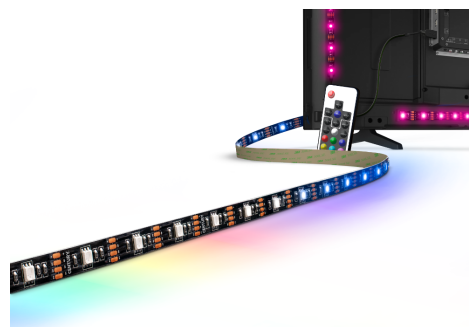

Objednací číslo: KIT-TV75

CENTURY LED pásek 3m 1,33W/m RGB stmívatelný

TECHNICKÉ PARAMETRY

Příkon	4 W
RGB/RGBW	ANO
Příkon na metr	1 W/m
Svítivost	60 lm
Délka	3000 mm
Výška	2 mm
Šířka	3000 mm
Napětí	5-5 V
Napětí	DC
Životnost v hodinách	30000 h
Stupeň krytí	IP20
Hmotnost v KG	0,077 kg
Hmotnost včetně obalu v KG	0,148 kg
Stmívatelné	ANO
Úhel svícení	120 °
Věrnost podání barev (CRI/Ra)	>80
Záruka	2 roky
Provozní teplota	-20 +40 °C
Senzor	NE
Solární panel	NE
Miliampér	750 mA
Izolační třída	III
Hořlavé podklady	NE

POPIS PRODUKTU

Užijte si kouzlo osvětlení s CENTURY LED páskem - KIT-TV75! Vytvořte si vlastní světlo a náladu s tímto RGB LED páskem od italského výrobce CENTURY. Když hledáte způsob, jak proměnit svůj prostor v místo plné atmosféry a stylu, tento LED pásek je tím pravým řešením.

Elegance a Kvalita: CENTURY je symbolem italského luxusu a kvality. Tento LED pásek spojuje designovou eleganci s výkonností.

Okamžitá Transformace: Sada je připravena k použití a díky USB napájení můžete snadno osvětlit televizory a monitory. Stačí zapnout a užít si magického osvětlení.

Dálkové Ovládání: Ovládejte světlo podle své nálady pomocí dálkového ovladače, který je součástí balení.

Univerzální Prodej: Bez ohledu na to, zda jste profesionál hledající kvalitní osvětlení pro projekty, nebo vášnivý domácí typ, tento LED pásek je pro vás. Nabízíme prodej po kusech i baleních na vyžádání, aby vyhovoval vašim individuálním potřebám.