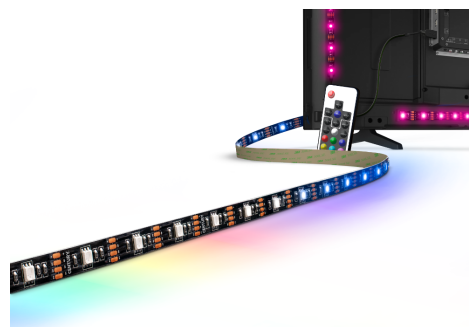

## CENTURY LED pásek 3m 1,33W/m RGB stmívatelný

### TECHNICKÉ PARAMETRY

Příkon	4 W
RGB/RGBW	ANO
Příkon na metr	1 W/m
Svítivost	60 lm
Délka	3000 mm
Výška	2 mm
Šířka	3000 mm
Napětí	5-5 V
Napětí	DC
Životnost v hodinách	30000 h
Stupeň krytí	IP20
Hmotnost v KG	0,077 kg
Hmotnost včetně obalu v KG	0,148 kg
Stmívatelné	ANO
Úhel svícení	120 °
Věrnost podání barev (CRI/Ra)	nad 80
Záruka	2 roky
Provozní teplota	-20 +40 °C
Senzor	NE
Solární panel	NE
Miliampér	750 mA
Izolační třída	III
Hořlavé podklady	NE

### POPIS PRODUKTU

Užijte si kouzlo osvětlení s CENTURY LED páskem - KIT-TV75! Vytvořte si vlastní světlo a náladu s tímto RGB LED páskem od italského výrobce CENTURY. Když hledáte způsob, jak proměnit svůj prostor v místo plné atmosféry a stylu, tento LED pásek je tím pravým řešením.

**Elegance a Kvalita:** CENTURY je symbolem italského luxusu a kvality. Tento LED pásek spojuje designovou eleganci s výkonností.

**Okamžitá Transformace:** Sada je připravena k použití a díky USB napájení můžete snadno osvětlit televizory a monitory. Stačí zapnout a užít si magického osvětlení.