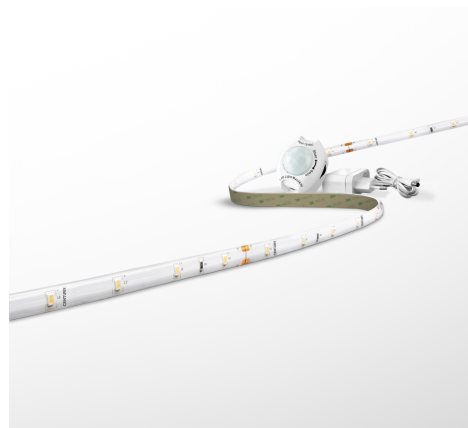

Objednací číslo: KIT-SENSOR

CENTURY LED pásek 2x 1,2m 2,9W/m 3000K se senzorem a trefem do zásuvky

TECHNICKÉ PARAMETRY

Příkon	7 W
Barva světla/Teplota chromatičnosti	3000 K
Příkon na metr	3 W/m
Svítivost na metr	225 lm/m
Svítivost	540 lm
Délka	8 mm
Výška	2 mm
Šířka	2400 mm
Napětí	220-240 V
Napětí	AC
Frekvence	50 Hz
Frekvence	60 Hz Hz
Životnost v hodinách	30000 h
Počet cyklů ON/OFF	15000
Stupeň krytí	IP20
Hmotnost v KG	0,240 kg
Hmotnost včetně obalu v KG	0,274 kg
Úhel svícení	120 °
Věrnost podání barev (CRI/Ra)	>80
Energetická třída	G
Záruka	2 roky
Provozní teplota	-20 +40 °C
Senzor	ANO
Detekční pole	120° °
Detekční vzdálenost	2-5 m
Minimální doba svícení	30 sec
Maximální doba svícení	6 min
Solární panel	NE
Miliampér	300 mA
Izolační třída	II
Hořlavé podklady	NE

POPIS PRODUKTU

Užijte si kouzlo osvětlení s CENTURY LED páskem - KIT-SENSOR! Vytvořte si vlastní světlo a náladu s tímto senzorovým LED páskem od italského výrobce CENTURY. Když hledáte způsob, jak proměnit svůj prostor v místo plné atmosféry a stylu, tento LED pásek je tím pravým řešením.

Elegance a Kvalita: CENTURY je symbolem italského luxusu a kvality. Tento LED pásek spojuje designovou eleganci s výkonností.

Okamžitá Transformace: Sada je připravena k použití a díky napájení do zásuvky můžete snadno osvětlit požadovaný prostor. Stačí zapnout a užívat si magického osvětlení.

Ovládání: Automaticky omocí pohybového/stmívatelného senzoru, který je součástí balení.

Univerzální Prodej: Bez ohledu na to, zda jste profesionál hledající kvalitní osvětlení pro projekty, nebo vášnivý domácí typ, tento LED pásek je pro vás. Nabízíme prodej po kusech i baleních na vyžádání, aby vyhovoval vašim individuálním potřebám.