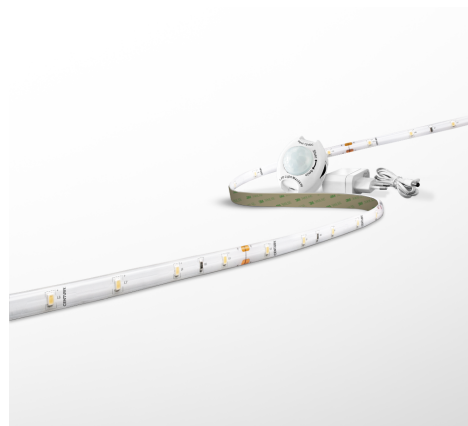

Objednací číslo: KIT-SENSOR

**CENTURY LED pásek 2x 1,2m 2,9W/m 3000K se senzorem a trefem do zásuvky**

## TECHNICKÉ PARAMETRY

Příkon	7 W
Barva světla/Teplota chromatičnosti	3000 K
Příkon na metr	3 W/m
Svítivost na metr	225 lm/m
Svítivost	540 lm
Délka	8 mm
Výška	2 mm
Šířka	2400 mm
Napětí	220-240 V
Napětí	AC
Frekvence	50 Hz
Frekvence	60 Hz Hz
Životnost v hodinách	30000 h
Počet cyklů ON/OFF	15000
Stupeň krytí	IP20
Hmotnost v KG	0,240 kg
Hmotnost včetně obalu v KG	0,274 kg
Stmívatelné	NE
Úhel svícení	120 °
Věrnost podání barev (CRI/Ra)	nad 80
Energetická třída	G
Záruka	2 roky
Provozní teplota	-20 +40 °C
Senzor	ANO
Detekční pole	120° °
Detekční vzdálenost	2-5 m
Minimální doba svícení	30 sec
Maximální doba svícení	6 min
Solární panel	NE
Miliampér	300 mA
Izolační třída	II
Hořlavé podklady	NE

## POPIS PRODUKTU

Užijte si kouzlo osvětlení s CENTURY LED páskem - KIT-SENSOR! Vytvořte si vlastní světlo a náladu s tímto senzorovým LED páskem od italského výrobce CENTURY. Když hledáte způsob, jak proměnit svůj prostor v místo plné atmosféry a stylu, tento LED pásek je tím pravým řešením.

**Elegance a Kvalita:** CENTURY je symbolem italského luxusu a kvality. Tento LED pásek spojuje designovou eleganci s výkonností.

**Okamžitá Transformace:** Sada je připravena k použití a díky napájení do zásuvky můžete snadno osvětlit požadovaný prostor. Stačí zapnout a užívat si magického osvětlení.