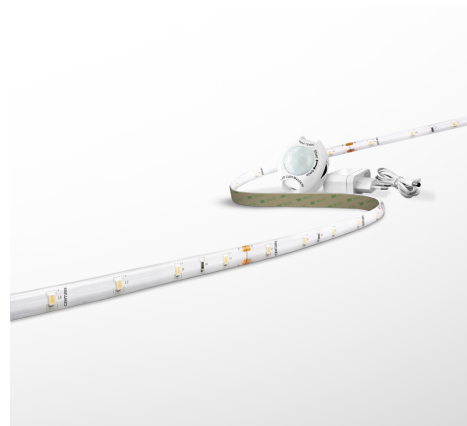

Objednací číslo: KIT-SENSOR

CENTURY LED pásek 2x 1,2m 2,9W/m 3000K se senzorem a trefem do zásuvky

TECHNICKÉ PARAMETRY

Příkon	7 W
Barva světla/Teplota chromatičnosti	3000 K
Příkon na metr	3 W/m
Svítivost na metr	225 lm/m
Svítivost	540 lm
Délka	8 mm
Výška	2 mm
Šířka	2400 mm
Napětí	220-240 V
Napětí	AC
Frekvence	50 Hz
Frekvence	60 Hz Hz
Životnost v hodinách	30000 h
Počet cyklů ON/OFF	15000
Stupeň krytí	IP20
Hmotnost v KG	0,240 kg
Hmotnost včetně obalu v KG	0,274 kg
Stmívatelné	NE
Úhel svícení	120 °
Věrnost podání barev (CRI/Ra)	>80
Energetická třída	G
Záruka	2 roky
Provozní teplota	-20 +40 °C
Senzor	ANO
Detekční pole	120° °
Detekční vzdálenost	2-5 m
Minimální doba svícení	30 sec
Maximální doba svícení	6 min
Solární panel	NE
Miliampér	300 mA
Izolační třída	II
Hořlavé podklady	NE

POPIS PRODUKTU

Užijte si kouzlo osvětlení s CENTURY LED páskem - KIT-SENSOR! Vytvořte si vlastní světlo a náladu s tímto senzorovým LED páskem od italského výrobce CENTURY. Když hledáte způsob, jak proměnit svůj prostor v místo plné atmosféry a stylu, tento LED pásek je tím pravým řešením.

Elegance a Kvalita: CENTURY je symbolem italského luxusu a kvality. Tento LED pásek spojuje designovou eleganci s výkonností.

Okamžitá Transformace: Sada je připravena k použití a díky napájení do zásuvky můžete snadno osvětlit požadovaný prostor. Stačí zapnout a užívat si magického osvětlení.

Ovládání: Automaticky omocí pohybového/stmívatelného senzoru, který je součástí balení.

Univerzální Prodej: Bez ohledu na to, zda jste profesionál hledající kvalitní osvětlení pro projekty, nebo vášnivý domácí typ, tento LED pásek je pro vás. Nabízíme prodej po kusech i baleních na vyžádání, aby vyhovoval vašim individuálním potřebám.