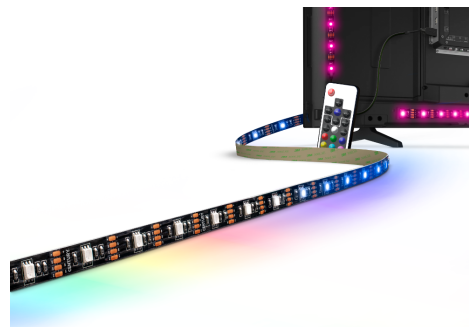

Objednací číslo: KIT-TV55

**CENTURY LED pásek 2m 1,5W/m RGB
stmívatelný**

TECHNICKÉ PARAMETRY

Příkon	3 W
RGB/RGBW	ANO
Příkon na metr	2 W/m
Svítilivost	50 lm
Délka	10 mm
Výška	2 mm
Šířka	2000 mm
Napětí	5-5 V
Napětí	DC
Životnost v hodinách	30000 h
Stupeň krytí	IP20
Hmotnost v KG	0,066 kg
Hmotnost včetně obalu v KG	0,147 kg
Stmívatelné	ANO
Úhel svícení	120 °
Věrnost podání barev (CRI/Ra)	nad 80
Záruka	2 roky
Provozní teplota	-20 +40 °C
Senzor	NE
Solární panel	NE
Miliampér	560 mA
Izolační třída	III
Hořlavé podklady	NE

POPIS PRODUKTU

Objevte magii osvětlení s CENTURY LED páskem - KIT-TV55! Přinášíme vám kvalitní LED pásek od renomovaného italského výrobce CENTURY, který má dlouhou historii a značku, které můžete důvěřovat. Když usilujete o dokonalou atmosféru ve vašem domově nebo kanceláři, tento RGB LED pásek je tím pravým řešením.

Elegance a Kvalita: CENTURY je synonymem pro italský luxus a kvalitu. Tento LED pásek je důkazem mistrovství v designu, který zlepší jakýkoli prostor.

Jednoduchá instalace: Sada je připravena k okamžitému použití a díky USB napájení je instalace rychlá a bezproblémová.

Osvětlete svůj svět s CENTURY LED páskem - KIT-TV55 a učiňte svůj prostor útulným a elegantním místem pro relaxaci a práci.

Jestliže nevíte, jestli je pro Vás toto svítidlo vhodné, nebo si nevíte rady s výběrem, kontaktujte nás [zde](#):