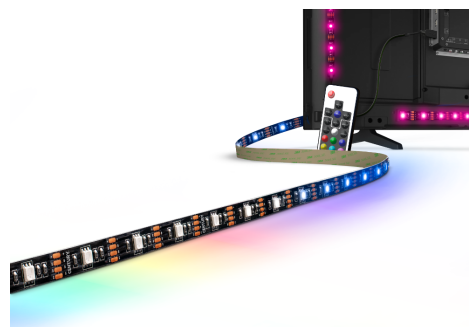

Objednací číslo: KIT-TV55

CENTURY LED pásek 2m 1,5W/m RGB stmívatelný

TECHNICKÉ PARAMETRY

Příkon	3 W
RGB/RGBW	ANO
Příkon na metr	2 W/m
Svítivost	50 lm
Délka	10 mm
Výška	2 mm
Šířka	2000 mm
Napětí	5-5 V
Napětí	DC
Životnost v hodinách	30000 h
Stupeň krytí	IP20
Hmotnost v KG	0,066 kg
Hmotnost včetně obalu v KG	0,147 kg
Stmívatelné	ANO
Úhel svícení	120 °
Věrnost podání barev (CRI/Ra)	nad 80
Záruka	2 roky
Provozní teplota	-20 +40 °C
Senzor	NE
Solární panel	NE
Miliampér	560 mA
Izolační třída	III
Hořlavé podklady	NE

POPIS PRODUKTU

Objevte magii osvětlení s CENTURY LED páskem - KIT-TV55! Přinášíme vám kvalitní LED pásek od renomovaného italského výrobce CENTURY, který má dlouhou historii a značku, které můžete důvěřovat. Když usilujete o dokonalou atmosféru ve vašem domově nebo kanceláři, tento RGB LED pásek je tím pravým řešením.

Elegance a Kvalita: CENTURY je synonymem pro italský luxus a kvalitu. Tento LED pásek je důkazem mistrovství v designu, který zlepší jakýkoli prostor.

Jednoduchá instalace: Sada je připravena k okamžitému použití a díky USB napájení je instalace rychlá a bezproblémová.

Osvětlete svůj svět s CENTURY LED páskem - KIT-TV55 a učiňte svůj prostor útulným a elegantním místem pro relaxaci a práci.

Jestliže nevíte, jestli je pro Vás toto svítidlo vhodné, nebo si nevíte rady s výběrem, kontaktujte nás [zde](#):