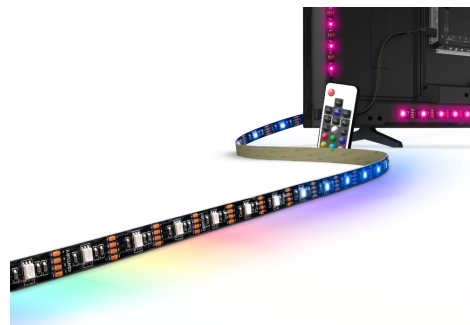

Objednací číslo: KIT-TV55

CENTURY LED pásek 2m 1,5W/m RGB stmívatelný

TECHNICKÉ PARAMETRY

Příkon	3 W
RGB/RGBW	ANO
Příkon na metr	2 W/m
Svítilivost	50 lm
Délka	10 mm
Výška	2 mm
Šířka	2000 mm
Napětí	5-5 V
Napětí	DC
Životnost v hodinách	30000 h
Stupeň krytí	IP20
Hmotnost v KG	0,066 kg
Hmotnost včetně obalu v KG	0,147 kg
Stmívatelné	ANO
Úhel svícení	120 °
Věrnost podání barev (CRI/Ra)	>80
Záruka	2 roky
Provozní teplota	-20 +40 °C
Senzor	NE
Solární panel	NE
Miliampér	560 mA
Izolační třída	III
Hořlavé podklady	NE

POPIS PRODUKTU

Objevte magii osvětlení s CENTURY LED páskem - KIT-TV55! Přinášíme vám kvalitní LED pásek od renomovaného italského výrobce CENTURY, který má dlouhou historii a značku, které můžete důvěřovat. Když usilujete o dokonalou atmosféru ve vašem domově nebo kanceláři, tento RGB LED pásek je tím pravým řešením.

Elegance a Kvalita: CENTURY je synonymem pro italský luxus a kvalitu. Tento LED pásek je důkazem mistrovství v designu, který zlepší jakýkoli prostor.

Jednoduchá instalace: Sada je připravena k okamžitému použití a díky USB napájení je instalace rychlá a bezproblémová.

Osvětlete svůj svět s CENTURY LED páskem - KIT-TV55 a učiňte svůj prostor útulným a elegantním místem pro relaxaci a práci.

Jestliže nevíte, jestli je pro Vás toto svítidlo vhodné, nebo si nevíte rady s výběrem, kontaktujte nás [zde](#):