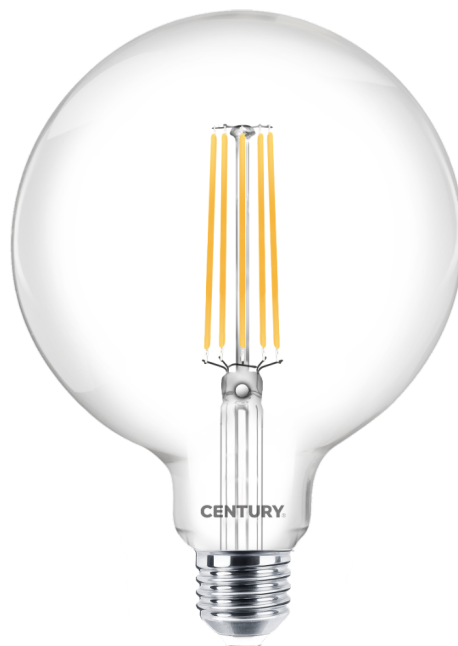

Objednací číslo: ING125-102760

**CENTURY LED FILAMENT GLOBE ČIRÁ 10W E27
6000K 1521Lm G125**

TECHNICKÉ PARAMETRY

Příkon	12 W
Barva světla/Teplota chromatičnosti	6000 K
Svítivost	1521 lm
Výška	174 mm
Průměr	125 mm
Závit	E27
Napětí	220-240 V
Napětí	AC
Frekvence	50 Hz
Frekvence	60 Hz Hz
Životnost v hodinách	20000 h
Počet cyklů ON/OFF	10000
Stupeň krytí	IP20
Hmotnost v KG	0,103 kg
Hmotnost včetně obalu v KG	0,220 kg
Stmívatelné	NE
Úhel svícení	330 °
Věrnost podání barev (CRI/Ra)	>80
Energetická třída	E
Záruka	2 roky
Provozní teplota	-15 +40 °C
Náhrada za	100.00 W
Senzor	NE
Solární panel	NE
Miliampér	83 mA
Hořlavé podklady	NE
Úspora	-90% %

POPIS PRODUKTU

Skleněná žárovka GLOBE řady CENTURY FILAMENT INCANTO.

Kvalitní řada, dlouhá svítivost bez výrazného poklesu výkonu, čistý design.

Jestliže nevíte, jestli je pro Vás tento produkt vhodný, nebo si nevíte rady s výběrem, kontaktujte nás [zde](#):