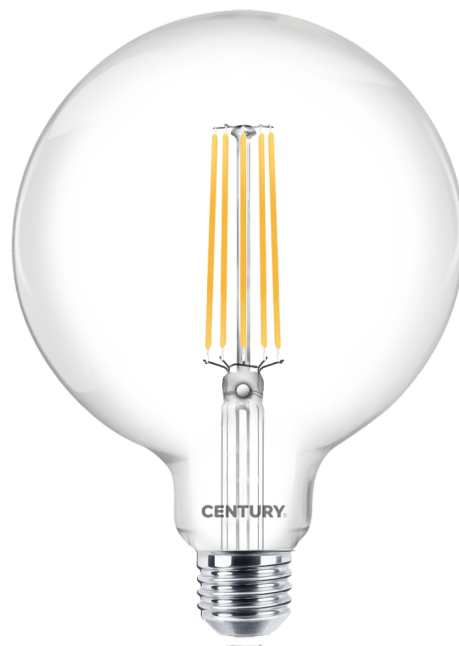

Objednací číslo: ING125-102760

**CENTURY LED FILAMENT GLOBE ČIRÁ 10W E27
6000K 1521Lm G125****TECHNICKÉ PARAMETRY**

Příkon	12 W
Barva světla/Teplota chromatičnosti	6000 K
Svítivost	1521 lm
Výška	174 mm
Průměr	125 mm
Závit	E27
Napětí	220-240 V
Napětí	AC
Frekvence	50 Hz
Frekvence	60 Hz Hz
Životnost v hodinách	20000 h
Počet cyklů ON/OFF	10000
Stupeň krytí	IP20
Hmotnost v KG	0,103 kg
Hmotnost včetně obalu v KG	0,220 kg
Stmívatelné	NE
Úhel svícení	330 °
Věrnost podání barev (CRI/Ra)	>80
Energetická třída	E
Záruka	2 roky
Provozní teplota	-15 +40 °C
Náhrada za	100.00 W
Senzor	NE
Solární panel	NE
Miliampér	83 mA
Hořlavé podklady	NE
Úspora	-90% %

**POPIS PRODUKTU**

Skleněná žárovka GLOBE řady CENTURY FILAMENT INCANTO.

Kvalitní řada, dlouhá svítivost bez výrazného poklesu výkonu, čistý design.

Jestliže nevíte, jestli je pro Vás tento produkt vhodný, nebo si nevíte rady s výběrem, kontaktujte nás [zde](#):