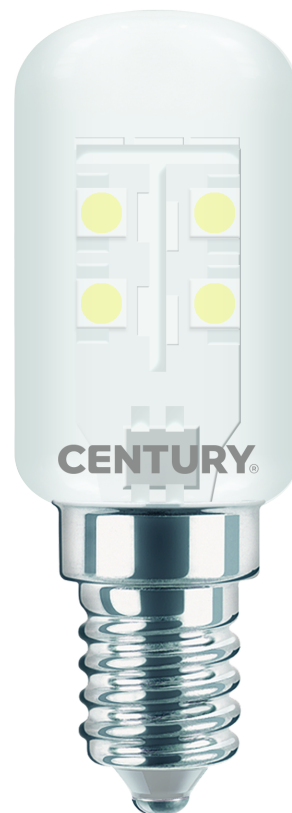

Objednací číslo: FGF-011450**CENTURY LAMPADA FRIGO LED zdroj 1,8W E14
5000K 130lm IP20 300° do lednice****TECHNICKÉ PARAMETRY**

Příkon	2 W
Barva světla/Teplota chromatičnosti	5000 K
Svítivost	130 lm
Výška	50 mm
Průměr	18 mm
Závit	E14
Napětí	220-240 V
Napětí	AC
Frekvence	50/60 Hz
Životnost v hodinách	15000 h
Počet cyklů ON/OFF	7500
Stupeň krytí	IP20
Hmotnost v KG	0,009 kg
Hmotnost včetně obalu v KG	0,017 kg
Stmívatelné	NE
Úhel svícení	300 °
Věrnost podání barev (CRI/Ra)	>80
Energetická třída	G
Záruka	2 roky
Provozní teplota	-15 +40 °C
Náhrada za	15 W
Senzor	NE
Solární panel	NE
Miliampér	15 mA
Hořlavé podklady	NE
Úspora	-88% %

POPIS PRODUKTU

Jasně a úsporně osvětlení chladničky: CENTURY LAMPADA FRIGO LED

LED žárovka CENTURY LAMPADA FRIGO je speciálně navržena pro osvětlení chladniček a dalších domácích spotřebičů. Díky konstrukci vhodné pro prostředí s nižšími teplotami představuje moderní a úspornou náhradu klasických žárovek používaných v lednicích.

Při výkonu **1,8 W** poskytuje světelný tok **130 lumenů**, což je ideální intenzita pro osvětlení vnitřního prostoru chladničky. **Studená barva světla 5000 K** zajišťuje jasné a čisté světlo, které zlepšuje viditelnost potravin a usnadňuje orientaci uvnitř lednice. Díky **širokému úhlu svícení 300°** se světlo rovnoměrně rozprostře po celém prostoru.

Kompaktní konstrukce s průměrem **18 mm** a výškou **50 mm** umožňuje bezproblémovou instalaci i do menších svítidel v domácích spotřebičích.

Proč si vybrat právě tento produkt

- ✓ **Speciální LED zdroj do lednice** – optimalizovaný pro chladicí spotřebiče
- ✓ **Úsporný provoz 1,8 W** – nízká spotřeba energie
- ✓ **Studené světlo 5000 K** – jasné a čisté osvětlení
- ✓ **Široký úhel svícení 300°** – rovnoměrné rozptýlení světla
- ✓ **Patice E14** – jednoduchá výměna za klasickou žárovku