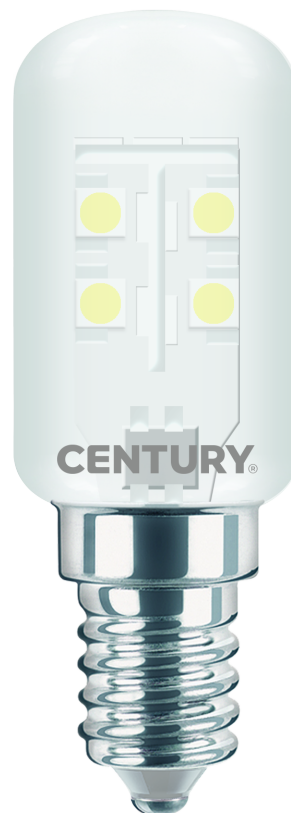

Objednací číslo: FGF-011450

**CENTURY LAMPADA FRIGO LED zdroj 1,8W E14
5000K 130lm IP20 300° do lednice**

TECHNICKÉ PARAMETRY

Příkon	2 W
Barva světla/Teplota chromatičnosti	5000 K
Svítivost	130 lm
Výška	50 mm
Průměr	18 mm
Závit	E14
Napětí	220-240 V
Napětí	AC
Frekvence	50/60 Hz
Životnost v hodinách	15000 h
Počet cyklů ON/OFF	7500
Stupeň krytí	IP20
Hmotnost v KG	0,009 kg
Hmotnost včetně obalu v KG	0,017 kg
Stmívatelné	NE
Úhel svícení	300 °
Věrnost podání barev (CRI/Ra)	nad 80
Energetická třída	G
Záruka	2 roky
Provozní teplota	-15 +40 °C
Náhrada za	15 W
Senzor	NE
Solární panel	NE
Miliampér	15 mA
Hořlavé podklady	NE
Úspora	-88% %

POPIS PRODUKTU

Jasně a úsporně osvětlení chladničky: CENTURY LAMPADA FRIGO LED

LED žárovka CENTURY LAMPADA FRIGO je speciálně navržena pro osvětlení chladniček a dalších domácích spotřebičů. Díky konstrukci vhodné pro prostředí s nižšími teplotami představuje moderní a úspornou náhradu klasických žárovek používaných v lednicích.

Při výkonu **1,8 W** poskytuje světelný tok **130 lumenů**, což je ideální intenzita pro osvětlení vnitřního prostoru chladničky. **Studená barva světla 5000 K** zajišťuje jasné a čisté světlo, které zlepšuje viditelnost potravin a usnadňuje orientaci uvnitř lednice. Díky **širokému úhlu svícení 300°** se světlo rovnoměrně rozprostře po celém prostoru.

Kompaktní konstrukce s průměrem **18 mm** a výškou **50 mm** umožňuje bezproblémovou instalaci i do menších svítidel v domácích spotřebičích.

Proč si vybrat právě tento produkt

- ✓ **Speciální LED zdroj do lednice** – optimalizovaný pro chladicí spotřebiče
- ✓ **Úsporný provoz 1,8 W** – nízká spotřeba energie
- ✓ **Studené světlo 5000 K** – jasné a čisté osvětlení
- ✓ **Široký úhel svícení 300°** – rovnoměrné rozptýlení světla
- ✓ **Patice E14** – jednoduchá výměna za klasickou žárovku