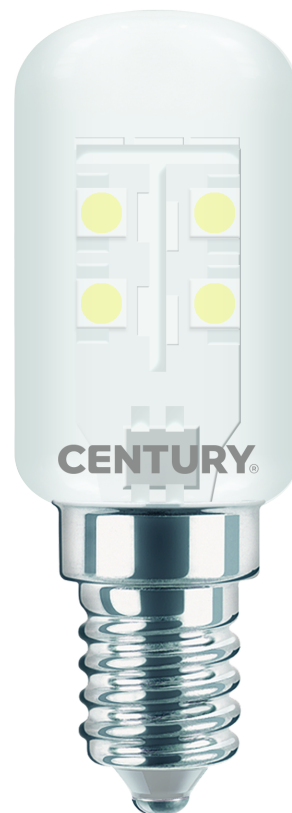

Objednací číslo: FGF-011427**CENTURY LAMPADA FRIGO LED zdroj 1,8W E14
2700K 130lm IP20 300° do lednice****TECHNICKÉ PARAMETRY**

Příkon	2 W
Barva světla/Teplota chromatičnosti	2700 K
Svítivost	130 lm
Výška	50 mm
Průměr	18 mm
Závit	E14
Napětí	220-240 V
Napětí	AC
Frekvence	50/60 Hz
Životnost v hodinách	15000 h
Počet cyklů ON/OFF	7500
Stupeň krytí	IP20
Hmotnost v KG	0,009 kg
Hmotnost včetně obalu v KG	0,017 kg
Stmívatelné	NE
Úhel svícení	300 °
Věrnost podání barev (CRI/Ra)	nad 80
Energetická třída	G
Záruka	2 roky
Provozní teplota	-15 +40 °C
Náhrada za	15 W
Senzor	NE
Solární panel	NE
Miliampér	15 mA
Hořlavé podklady	NE
Úspora	-88% %

POPIS PRODUKTU

Spolehlivé osvětlení chladničky: CENTURY LAMPADA FRIGO LED

LED žárovka CENTURY LAMPADA FRIGO je speciálně navržena pro osvětlení chladniček a podobných spotřebičů. Díky své konstrukci je vhodná pro provoz v prostředí s nižšími teplotami a představuje moderní a úspornou náhradu za klasické žárovky používané v lednicích.

S výkonem **1,8 W** poskytuje světelný tok **130 lumenů**, což je ideální intenzita pro osvětlení vnitřního prostoru chladničky. **Teplá barva světla 2700 K** nabízí příjemné a přirozené světlo, které zajišťuje dobrou viditelnost uložených potravin. Díky **širokému úhlu svícení 300°** se světlo rovnoměrně rozprostře po celém prostoru. Kompaktní konstrukce s průměrem **18 mm** a výškou **50 mm** umožňuje bezproblémovou instalaci i do menších svítidel v domácích spotřebičích.

Proč si vybrat právě tento produkt

- ✓ **Speciální LED zdroj do lednice** – optimalizovaný pro chladicí spotřebiče
- ✓ **Úsporný provoz 1,8 W** – nízká spotřeba energie
- ✓ **Široký úhel svícení 300°** – rovnoměrné osvětlení prostoru
- ✓ **Patice E14** – snadná výměna za klasickou žárovku
- ✓ **Kompaktní rozměry** – vhodné i do menších svítidel