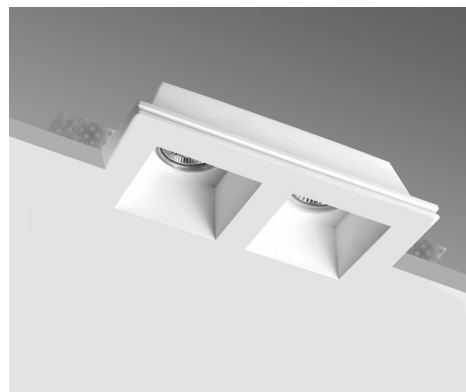

**Objednací číslo: JESSY2-SQ2112****CENTURY JESSY2 vestavné sádrové svítidlo  
GU10 IP20****TECHNICKÉ PARAMETRY**

<b>Délka</b>	215 mm
<b>Výška</b>	60 mm
<b>Šířka</b>	120 mm
<b>Závit</b>	GU10
<b>Napětí</b>	220-240 V
<b>Napětí</b>	AC
<b>Frekvence</b>	50/60 Hz
<b>Stupeň krytí</b>	IP20
<b>Hmotnost v KG</b>	1,020 kg
<b>Hmotnost včetně obalu v KG</b>	1,143 kg
<b>Stmívatelné</b>	NE
<b>Záruka</b>	2 roky
<b>Senzor</b>	NE
<b>Solární panel</b>	NE
<b>Izolační třída</b>	II
<b>Hořlavé podklady</b>	NE

### Dvojnásobný světelný efekt v čisté architektonické linii

Vestavné sádrové svítidlo **CENTURY JESSY2** přináší elegantní řešení pro ty, kteří chtějí více světla bez narušení minimalistického vzhledu stropu. Bezrámečková konstrukce umožňuje zapuštění přímo do sádrokartonu a po finálním začištění svítidlo dokonale splývá s okolní plochou. Dvojitý světelný otvor vytváří vyvážené a efektivní osvětlení prostoru, které působí čistě, moderně a profesionálně.

#### Proč si vybrat právě toto svítidlo:

- **Dvojitá světelná jednotka GU10** – více světla na jednom místě
- **Bezrámečkové provedení** – absolutně čistý stropní detail
- **Přetíratelný sádrový povrch** – dokonalé sjednocení se stropem
- **Minimalistický obdélníkový design** – ideální do moderních interiérů
- **Rozměr 215 x 120 mm** – elegantní proporce bez vizuální zátěže

#### Technické specifikace v kostce:

- **Značka:** CENTURY – specialista na moderní osvětlení
- **Model:** JESSY2
- **Typ:** Vestavné bezrámečkové svítidlo do sádrokartonu
- **Patice:** 2 x GU10 – možnost volby LED zdrojů
- **Krytí:** IP20 – vhodné do suchých prostor
- **Rozměry:** 215 x 120 mm
- **Výška:** 60 mm – dostatečný instalační prostor