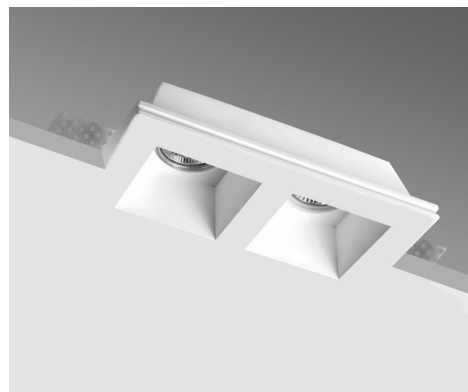

**Objednací číslo: JESSY2-SQ2112****CENTURY JESSY2 vestavné sádrové svítidlo  
GU10 IP20****TECHNICKÉ PARAMETRY**

<b>Délka</b>	215 mm
<b>Výška</b>	60 mm
<b>Šířka</b>	120 mm
<b>Závit</b>	GU10
<b>Napětí</b>	220-240 V
<b>Napětí</b>	AC
<b>Frekvence</b>	50/60 Hz
<b>Stupeň krytí</b>	IP20
<b>Hmotnost v KG</b>	1,020 kg
<b>Hmotnost včetně obalu v KG</b>	1,143 kg
<b>Stmívatelné</b>	NE
<b>Záruka</b>	2 roky
<b>Senzor</b>	NE
<b>Solární panel</b>	NE
<b>Izolační třída</b>	II
<b>Hořlavé podklady</b>	NE

### Dvojnásobný světelný efekt v čisté architektonické linii

Vestavné sádrové svítidlo **CENTURY JESSY2** přináší elegantní řešení pro ty, kteří chtějí více světla bez narušení minimalistického vzhledu stropu. Bezrámečková konstrukce umožňuje zapuštění přímo do sádrokartonu a po finálním začištění svítidlo dokonale splývá s okolní plochou. Dvojitý světelný otvor vytváří vyvážené a efektivní osvětlení prostoru, které působí čistě, moderně a profesionálně.

#### Proč si vybrat právě toto svítidlo:

- **Dvojitá světelná jednotka GU10** – více světla na jednom místě
- **Bezrámečkové provedení** – absolutně čistý stropní detail
- **Přetíratelný sádrový povrch** – dokonalé sjednocení se stropem
- **Minimalistický obdélníkový design** – ideální do moderních interiérů
- **Rozměr 215 x 120 mm** – elegantní proporce bez vizuální zátěže

#### Technické specifikace v kostce:

- **Značka:** CENTURY – specialista na moderní osvětlení
- **Model:** JESSY2
- **Typ:** Vestavné bezrámečkové svítidlo do sádrokartonu
- **Patice:** 2x GU10 – možnost volby LED zdrojů
- **Krytí:** IP20 – vhodné do suchých prostor
- **Rozměry:** 215 x 120 mm
- **Výška:** 60 mm – dostatečný instalační prostor