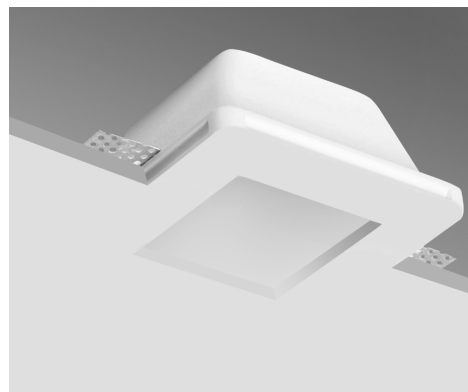

Objednací číslo: JESSY-SQ120GLASS**CENTURY JESSY vestavné sádrové svítidlo GU10
IP20****TECHNICKÉ PARAMETRY**

| | |
|-----------------------------------|-----------|
| Délka | 120 mm |
| Výška | 60 mm |
| Šířka | 120 mm |
| Závit | GU10 |
| Napětí | 220-240 V |
| Napětí | AC |
| Stupeň krytí | IP20 |
| Hmotnost v KG | 0,490 kg |
| Hmotnost včetně obalu v KG | 0,586 kg |
| Stmívatelné | NE |
| Záruka | 2 roky |
| Senzor | NE |
| Solární panel | NE |
| Izolační třída | II |
| Hořlavé podklady | NE |

POPIS PRODUKTU

Elegantní minimalismus, který splyne s interiérem

Vestavné sádrové svítidlo **CENTURY JESSY** představuje čisté architektonické řešení osvětlení bez rušivých prvků. Díky bezrámečkovému provedení se instaluje přímo do sádrokartonu a po začištění dokonale splývá se stropem. Výsledkem je minimalistický světelný otvor, který působí přirozeně a nenápadně, přesto dodává prostoru moderní charakter. Ideální volba pro interiéry, kde hraje hlavní roli čistota linií a detail.

Proč si vybrat právě toto svítidlo:

- **Bezrámečkové zapuštění do sádrokartonu** – dokonale čistý vzhled stropu
- **Přetíratelný sádrový povrch** – možnost sladění s barvou interiéru
- **Patice GU10** – flexibilita při volbě světelného zdroje
- **Minimalistický čtvercový design** – ideální do moderních realizací
- **Kompaktní rozměr 120 x 120 mm** – vhodné i do menších prostor

- **Značka:** CENTURY – ověřená kvalita osvětlení
- **Model:** JESSY
- **Typ:** Vestavné bezrámečkové svítidlo do sádrokartonu
- **Patice:** GU10 – možnost volby LED zdroje dle preferencí
- **Krytí:** IP20 – vhodné do suchých interiérů
- **Rozměry:** 120 x 120 mm
- **Výška:** 60 mm – dostatečný prostor pro instalaci