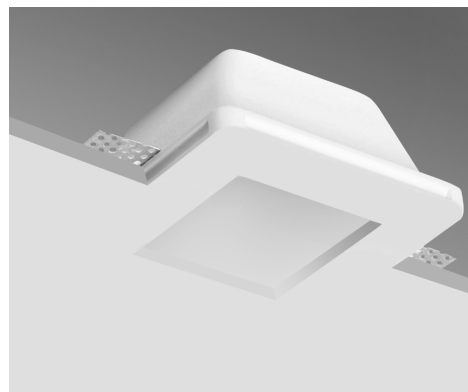

**Objednací číslo: JESSY-SQ120GLASS****CENTURY JESSY vestavné sádrové svítidlo GU10  
IP20****TECHNICKÉ PARAMETRY**

<b>Délka</b>	120 mm
<b>Výška</b>	60 mm
<b>Šířka</b>	120 mm
<b>Závit</b>	GU10
<b>Napětí</b>	220-240 V
<b>Napětí</b>	AC
<b>Stupeň krytí</b>	IP20
<b>Hmotnost v KG</b>	0,490 kg
<b>Hmotnost včetně obalu v KG</b>	0,586 kg
<b>Stmívatelné</b>	NE
<b>Záruka</b>	2 roky
<b>Senzor</b>	NE
<b>Solární panel</b>	NE
<b>Izolační třída</b>	II
<b>Hořlavé podklady</b>	NE

### Elegantní minimalismus, který splyne s interiérem

Vestavné sádrové svítidlo **CENTURY JESSY** představuje čisté architektonické řešení osvětlení bez rušivých prvků. Díky bezrámečkovému provedení se instaluje přímo do sádrokartonu a po začištění dokonale splývá se stropem. Výsledkem je minimalistický světelný otvor, který působí přirozeně a nenápadně, přesto dodává prostoru moderní charakter. Ideální volba pro interiéry, kde hraje hlavní roli čistota linií a detail.

#### Proč si vybrat právě toto svítidlo:

- **Bezrámečkové zapuštění do sádrokartonu** – dokonale čistý vzhled stropu
- **Přetíratelný sádrový povrch** – možnost sladění s barvou interiéru
- **Patice GU10** – flexibilita při volbě světelného zdroje
- **Minimalistický čtvercový design** – ideální do moderních realizací
- **Kompaktní rozměr 120 x 120 mm** – vhodné i do menších prostor

#### Technické specifikace v kostce:

- **Značka:** CENTURY – ověřená kvalita osvětlení
- **Model:** JESSY
- **Typ:** Vestavné bezrámečkové svítidlo do sádrokartonu
- **Patice:** GU10 – možnost volby LED zdroje dle preferencí
- **Krytí:** IP20 – vhodné do suchých interiérů
- **Rozměry:** 120 x 120 mm
- **Výška:** 60 mm – dostatečný prostor pro instalaci