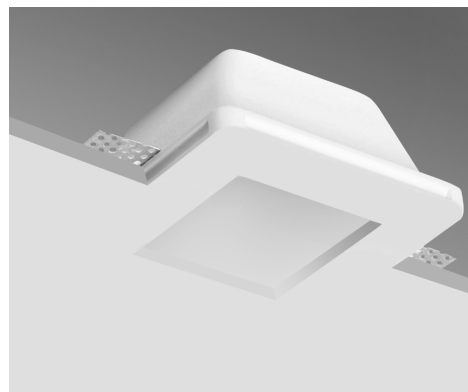

Objednací číslo: JESSY-SQ120GLASS**CENTURY JESSY vestavné sádrové svítidlo GU10
IP20****TECHNICKÉ PARAMETRY**

Délka	120 mm
Výška	60 mm
Šířka	120 mm
Závit	GU10
Napětí	220-240 V
Napětí	AC
Stupeň krytí	IP20
Hmotnost v KG	0,490 kg
Hmotnost včetně obalu v KG	0,586 kg
Stmívatelné	NE
Záruka	2 roky
Senzor	NE
Solární panel	NE
Izolační třída	II
Hořlavé podklady	NE

POPIS PRODUKTU

Elegantní minimalismus, který splyne s interiérem

Vestavné sádrové svítidlo **CENTURY JESSY** představuje čisté architektonické řešení osvětlení bez rušivých prvků. Díky bezrámečkovému provedení se instaluje přímo do sádrokartonu a po začištění dokonale splývá se stropem. Výsledkem je minimalistický světelný otvor, který působí přirozeně a nenápadně, přesto dodává prostoru moderní charakter. Ideální volba pro interiéry, kde hraje hlavní roli čistota linií a detail.

Proč si vybrat právě toto svítidlo:

- **Bezrámečkové zapuštění do sádrokartonu** – dokonale čistý vzhled stropu
- **Přetíratelný sádrový povrch** – možnost sladění s barvou interiéru
- **Patice GU10** – flexibilita při volbě světelného zdroje
- **Minimalistický čtvercový design** – ideální do moderních realizací
- **Kompaktní rozměr 120 x 120 mm** – vhodné i do menších prostor

- **Značka:** CENTURY – ověřená kvalita osvětlení
- **Model:** JESSY
- **Typ:** Vestavné bezrámečkové svítidlo do sádrokartonu
- **Patice:** GU10 – možnost volby LED zdroje dle preferencí
- **Krytí:** IP20 – vhodné do suchých interiérů
- **Rozměry:** 120 x 120 mm
- **Výška:** 60 mm – dostatečný prostor pro instalaci