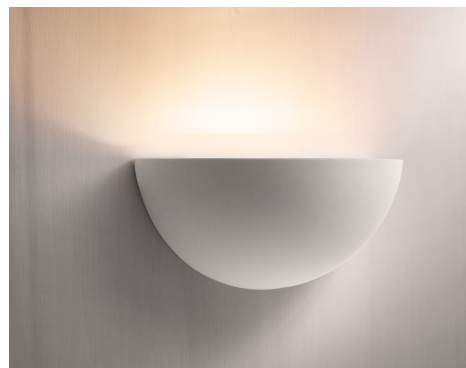

**Objednací číslo: JESSY-AP280****CENTURY JESSY nástěnné sádrové svítidlo G9 IP20****TECHNICKÉ PARAMETRY**

Délka	280 mm
Výška	140 mm
Šířka	140 mm
Závit	G9
Stupeň krytí	IP20
Hmotnost v KG	1,612 kg
Hmotnost včetně obalu v KG	1,845 kg
Stmívatelné	NE
Záruka	2 roky
Senzor	NE
Solární panel	NE
Izolační třída	II
Hořlavé podklady	NE

### CENTURY JESSY - nadčasová elegance v oblém tvaru

Nástěnné svítidlo **CENTURY JESSY** v půlkruhovém sádrovém provedení přináší do interiéru jemnost a harmonii. Zaoblený tvar působí měkce a přirozeně, zatímco světlo směřující nahoru vytváří příjemný ambientní efekt na stěně.

Díky sádrovému tělu lze svítidlo **přetřít barvou stěny**, takže může dokonale splynout s interiérem nebo se stát výrazným designovým prvkem. Rozměry **280 x 140 x 140 mm** z něj činí výraznější světelný akcent vhodný do obytných i komerčních prostor.