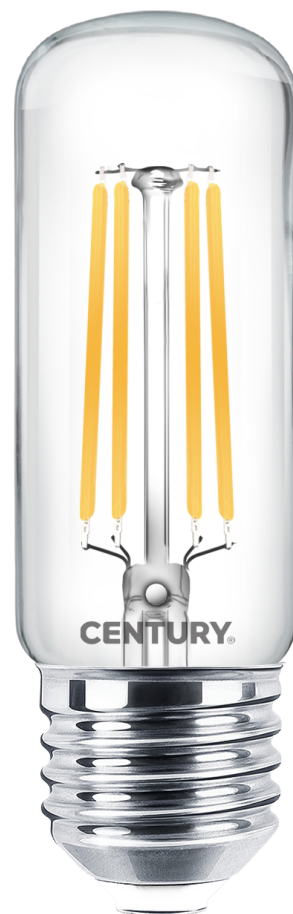

Objednací číslo: INTB-092740

**CENTURY INCANTO LED FILAMENT trubka čirá
9W E27 4000K 1200lm IP20**

TECHNICKÉ PARAMETRY

Příkon	9 W
Barva světla/Teplota chromatičnosti	4000 K
Svítivost	1200 lm
Výška	98 mm
Průměr	30 mm
Závit	E27
Napětí	220-240 V
Napětí	AC
Frekvence	50/60 Hz
Životnost v hodinách	20000 h
Počet cyklů ON/OFF	10000
Stupeň krytí	IP20
Hmotnost v KG	0,019 kg
Hmotnost včetně obalu v KG	0,029 kg
Stmívatelné	NE
Úhel svícení	330 °
Věrnost podání barev (CRI/Ra)	>80
Energetická třída	E
Záruka	2 roky
Provozní teplota	-15 +40 °C
Náhrada za	85 W
Senzor	NE
Solární panel	NE
Miliampér	74 mA
Hořlavé podklady	NE
Úspora	-89% %

POPIS PRODUKTU

Jasně a elegantní osvětlení pro moderní interiéry

LED žárovka **CENTURY INCANTO FILAMENT** v trubkovém provedení přináší kombinaci **moderní LED technologie, vysokého světelného výkonu a stylového designu**. Díky **čirému sklu a viditelným filamentovým vláknům** působí velmi elegantně a skvěle vynikne v otevřených nebo designových svítidlech. Neutrální bílé světlo **4000 K** poskytuje přirozené a čisté osvětlení vhodné pro každodenní používání v domácnosti i komerčních prostorech.

Proč si vybrat právě tento produkt

- ✓ **Filament LED technologie** - klasický vzhled žárovky s moderní úsporností
- ✓ **Neutrální bílá 4000 K** - přirozené světlo ideální pro každodenní použití
- ✓ **Světelný tok 1200 lm** - silné a rovnoměrné osvětlení prostoru
- ✓ **Trubkový tvar T30** - vhodný do designových a otevřených svítidel
- ✓ **Úsporný provoz 9 W** - vysoký výkon při nízké spotřebě energie

Světelný tok: **1200 lm** - silné osvětlení prostoru

Barva světla: **4000 K (neutrální bílá)** - přirozené a jasné světlo

Průměr: **30 mm** - štíhlé trubkové provedení

Výška: **98 mm** - kompaktní rozměr pro většinu svítidel