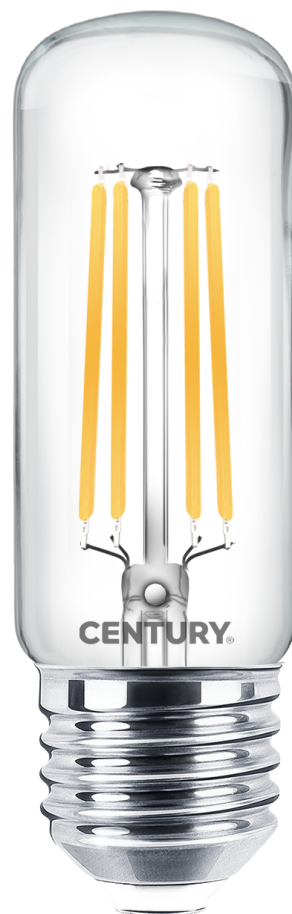

Objednací číslo: INTB-092740

**CENTURY INCANTO LED FILAMENT trubka čirá
9W E27 4000K 1200lm IP20**

TECHNICKÉ PARAMETRY

Příkon	9 W
Barva světla/Teplota chromatičnosti	4000 K
Svítivost	1200 lm
Výška	98 mm
Průměr	30 mm
Závit	E27
Napětí	220-240 V
Napětí	AC
Frekvence	50/60 Hz
Životnost v hodinách	20000 h
Počet cyklů ON/OFF	10000
Stupeň krytí	IP20
Hmotnost v KG	0,019 kg
Hmotnost včetně obalu v KG	0,029 kg
Stmívatelné	NE
Úhel svícení	330 °
Věrnost podání barev (CRI/Ra)	>80
Energetická třída	E
Záruka	2 roky
Provozní teplota	-15 +40 °C
Náhrada za	85 W
Senzor	NE
Solární panel	NE
Miliampér	74 mA
Hořlavé podklady	NE
Úspora	-89% %

POPIS PRODUKTU

Jasně a elegantní osvětlení pro moderní interiéry

LED žárovka **CENTURY INCANTO FILAMENT** v trubkovém provedení přináší kombinaci **moderní LED technologie, vysokého světelného výkonu a stylového designu**. Díky **čirému sklu a viditelným filamentovým vláknům** působí velmi elegantně a skvěle vynikne v otevřených nebo designových svítidlech. Neutrální bílé světlo **4000 K** poskytuje přirozené a čisté osvětlení vhodné pro každodenní používání v domácnosti i komerčních prostorech.

Proč si vybrat právě tento produkt

- ✓ **Filament LED technologie** - klasický vzhled žárovky s moderní úsporností
- ✓ **Neutrální bílá 4000 K** - přirozené světlo ideální pro každodenní použití
- ✓ **Světelný tok 1200 lm** - silné a rovnoměrné osvětlení prostoru
- ✓ **Trubkový tvar T30** - vhodný do designových a otevřených svítidel
- ✓ **Úsporný provoz 9 W** - vysoký výkon při nízké spotřebě energie

Světelný tok: **1200 lm** - silné osvětlení prostoru

Barva světla: **4000 K (neutrální bílá)** - přirozené a jasné světlo

Průměr: **30 mm** - štíhlé trubkové provedení

Výška: **98 mm** - kompaktní rozměr pro většinu svítidel