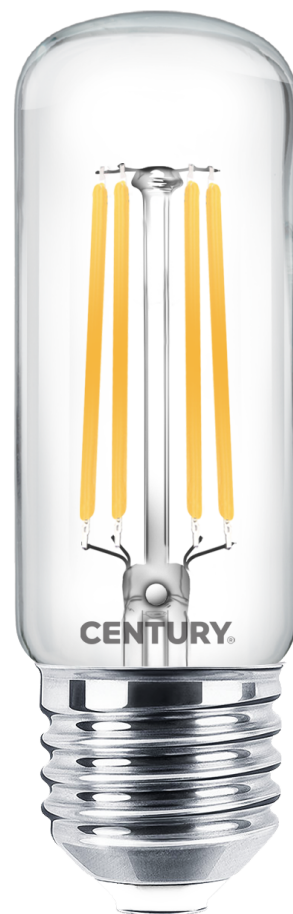

Objednací číslo: INTB-092727

**CENTURY INCANTO LED FILAMENT trubka čirá
9W E27 2700K 1200lm IP20**

TECHNICKÉ PARAMETRY

Příkon	9 W
Barva světla/Teplota chromatičnosti	2700 K
Svítivost	1200 lm
Výška	98 mm
Průměr	30 mm
Závit	E27
Napětí	220-240 V
Napětí	AC
Frekvence	50/60 Hz
Životnost v hodinách	20000 h
Počet cyklů ON/OFF	10000
Stupeň krytí	IP20
Hmotnost v KG	0,019 kg
Hmotnost včetně obalu v KG	0,029 kg
Stmívatelné	NE
Úhel svícení	330 °
Věrnost podání barev (CRI/Ra)	>80
Energetická třída	E
Záruka	2 roky
Provozní teplota	-15 +40 °C
Náhrada za	85 W
Senzor	NE
Solární panel	NE
Miliampér	74 mA
Hořlavé podklady	NE
Úspora	-89% %

POPIS PRODUKTU

Elegantní filamentová žárovka s příjemným teplým světlem

LED žárovka **CENTURY INCANTO FILAMENT** v trubkovém provedení přináší kombinaci **moderní LED technologie, vysokého světelného výkonu a elegantního retro designu**. Díky **čirému sklu a viditelným filamentovým vláknům** vynikne zejména v otevřených svítidlech, kde se světelný zdroj stává součástí designu. Teplá barva světla **2700 K** vytváří příjemnou a útulnou atmosféru v obývacích pokojích, ložnicích i restauracích.

Proč si vybrat právě tento produkt

- ✓ **Filament LED technologie** - klasický vzhled žárovky s moderní úsporností
- ✓ **Teplá bílá 2700 K** - příjemné a útulné světlo pro domácnost
- ✓ **Světelný tok 1200 lm** - silné a rovnoměrné osvětlení prostoru
- ✓ **Trubkový tvar T30** - ideální pro designová a otevřená svítidla
- ✓ **Úsporný příkon 9 W** - vysoký výkon při nízké spotřebě energie

Značka: CENTURY - specialista na moderní LED světelné zdroje

Typ žárovky: LED filament **T30 trubka** - vhodná do designových svítidel

Patice: **E27** - standardní velký závit pro většinu svítidel

Příkon: **9 W** - úsporný provoz