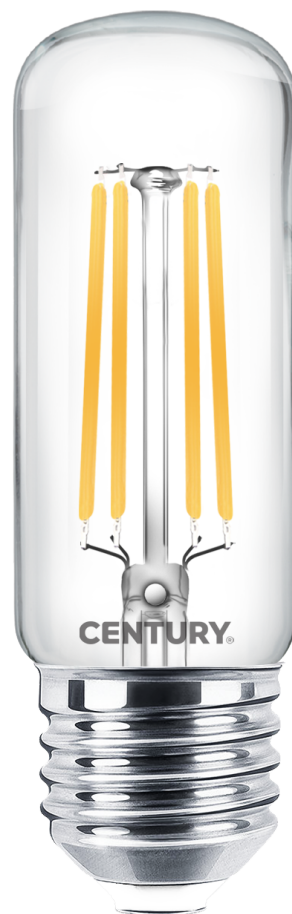

Objednací číslo: INTB-092727

**CENTURY INCANTO LED FILAMENT trubka čirá
9W E27 2700K 1200lm IP20**

TECHNICKÉ PARAMETRY

Příkon	9 W
Barva světla/Teplota chromatičnosti	2700 K
Svítivost	1200 lm
Výška	98 mm
Průměr	30 mm
Závit	E27
Napětí	220-240 V
Napětí	AC
Frekvence	50/60 Hz
Životnost v hodinách	20000 h
Počet cyklů ON/OFF	10000
Stupeň krytí	IP20
Hmotnost v KG	0,019 kg
Hmotnost včetně obalu v KG	0,029 kg
Stmívatelné	NE
Úhel svícení	330 °
Věrnost podání barev (CRI/Ra)	>80
Energetická třída	E
Záruka	2 roky
Provozní teplota	-15 +40 °C
Náhrada za	85 W
Senzor	NE
Solární panel	NE
Miliampér	74 mA
Hořlavé podklady	NE
Úspora	-89% %

POPIS PRODUKTU

Elegantní filamentová žárovka s příjemným teplým světlem

LED žárovka **CENTURY INCANTO FILAMENT** v trubkovém provedení přináší kombinaci **moderní LED technologie, vysokého světelného výkonu a elegantního retro designu**. Díky **čirému sklu a viditelným filamentovým vláknům** vynikne zejména v otevřených svítidlech, kde se světelný zdroj stává součástí designu. Teplá barva světla **2700 K** vytváří příjemnou a útulnou atmosféru v obývacích pokojích, ložnicích i restauracích.

Proč si vybrat právě tento produkt

- ✓ **Filament LED technologie** - klasický vzhled žárovky s moderní úsporností
- ✓ **Teplá bílá 2700 K** - příjemné a útulné světlo pro domácnost
- ✓ **Světelný tok 1200 lm** - silné a rovnoměrné osvětlení prostoru
- ✓ **Trubkový tvar T30** - ideální pro designová a otevřená svítidla
- ✓ **Úsporný příkon 9 W** - vysoký výkon při nízké spotřebě energie

Značka: CENTURY - specialista na moderní LED světelné zdroje

Typ žárovky: LED filament **T30 trubka** - vhodná do designových svítidel

Patice: **E27** - standardní velký závit pro většinu svítidel

Příkon: **9 W** - úsporný provoz