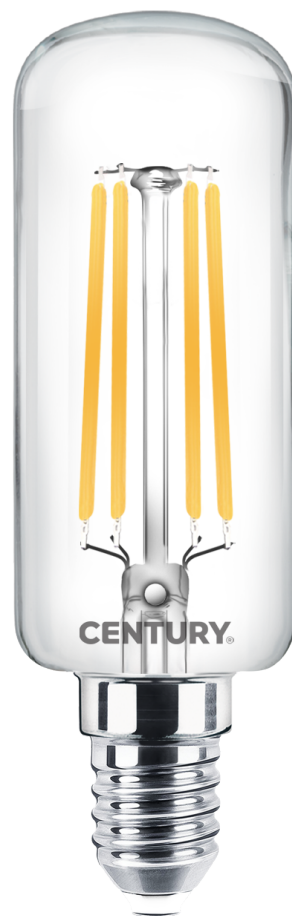

Objednací číslo: INTB-071440

**CENTURY INCANTO LED FILAMENT trubka čirá
7W E14 4000K 1100lm IP20 do digestoře****TECHNICKÉ PARAMETRY**

Příkon	7 W
Barva světla/Teplota chromatičnosti	4000 K
Svítivost	1100 lm
Výška	105 mm
Průměr	30 mm
Závit	E14
Napětí	220-240 V
Napětí	AC
Frekvence	50/60 Hz
Životnost v hodinách	20000 h
Počet cyklů ON/OFF	10000
Stupeň krytí	IP20
Hmotnost v KG	0,017 kg
Hmotnost včetně obalu v KG	0,023 kg
Stmívatelné	NE
Úhel svícení	330 °
Věrnost podání barev (CRI/Ra)	>80
Energetická třída	D
Záruka	2 roky
Provozní teplota	-15 +40 °C
Náhrada za	75 W
Senzor	NE
Solární panel	NE
Miliampér	54 mA
Hořlavé podklady	NE
Úspora	-91% %

POPIS PRODUKTU

Jasně a úsporné světlo pro digestoře i kompaktní svítidla

LED žárovka **CENTURY INCANTO FILAMENT** v trubkovém provedení nabízí kombinaci **moderní LED technologie, vysokého světelného výkonu a elegantního vzhledu**. Díky **čirému sklu a viditelným filamentovým vláknům** připomíná klasickou žárovku, zároveň však poskytuje výrazně úspornější provoz. Neutrální bílé světlo **4000 K** je ideální pro pracovní osvětlení kuchyňské linky a prostoru pod digestoří, kde je potřeba dobrá viditelnost při vaření.

Proč si vybrat právě tento produkt

- ✓ **Světelný tok 1100 lm** – silné a jasné osvětlení pracovního prostoru
- ✓ **Neutrální bílá 4000 K** – ideální barva světla pro kuchyň
- ✓ **Filament LED technologie** – moderní úsporné řešení s klasickým vzhledem
- ✓ **Trubkový tvar T30** – perfektní do digestoří a úzkých svítidel
- ✓ **Nízká spotřeba 7 W** – vysoký výkon při úsporném provozu

Technické specifikace v kostce

Značka: CENTURY – specialista na moderní LED světelné zdroje

Typ žárovky: LED filament **T30 trubka** – vhodná do úzkých svítidel

Patice: **E14** – standardní malý závit

Příkon: **7 W** – úsporný provoz