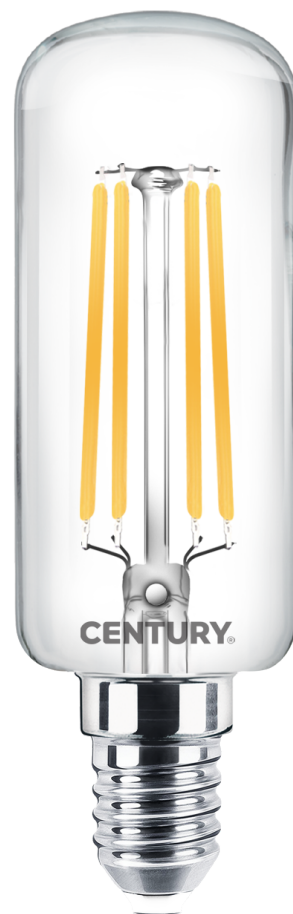

Objednací číslo: INTB-071440

**CENTURY INCANTO LED FILAMENT trubka čirá
7W E14 4000K 1100lm IP20 do digestoře****TECHNICKÉ PARAMETRY**

Příkon	7 W
Barva světla/Teplota chromatičnosti	4000 K
Svítivost	1100 lm
Výška	105 mm
Průměr	30 mm
Závit	E14
Napětí	220-240 V
Napětí	AC
Frekvence	50/60 Hz
Životnost v hodinách	20000 h
Počet cyklů ON/OFF	10000
Stupeň krytí	IP20
Hmotnost v KG	0,017 kg
Hmotnost včetně obalu v KG	0,023 kg
Stmívatelné	NE
Úhel svícení	330 °
Věrnost podání barev (CRI/Ra)	>80
Energetická třída	D
Záruka	2 roky
Provozní teplota	-15 +40 °C
Náhrada za	75 W
Senzor	NE
Solární panel	NE
Miliampér	54 mA
Hořlavé podklady	NE
Úspora	-91% %

POPIS PRODUKTU

Jasně a úsporné světlo pro digestoře i kompaktní svítidla

LED žárovka **CENTURY INCANTO FILAMENT** v trubkovém provedení nabízí kombinaci **moderní LED technologie, vysokého světelného výkonu a elegantního vzhledu**. Díky **čirému sklu a viditelným filamentovým vláknům** připomíná klasickou žárovku, zároveň však poskytuje výrazně úspornější provoz. Neutrální bílé světlo **4000 K** je ideální pro pracovní osvětlení kuchyňské linky a prostoru pod digestoří, kde je potřeba dobrá viditelnost při vaření.

Proč si vybrat právě tento produkt

- ✓ **Světelný tok 1100 lm** – silné a jasné osvětlení pracovního prostoru
- ✓ **Neutrální bílá 4000 K** – ideální barva světla pro kuchyň
- ✓ **Filament LED technologie** – moderní úsporné řešení s klasickým vzhledem
- ✓ **Trubkový tvar T30** – perfektní do digestoří a úzkých svítidel
- ✓ **Nízká spotřeba 7 W** – vysoký výkon při úsporném provozu

Technické specifikace v kostce

Značka: CENTURY – specialista na moderní LED světelné zdroje

Typ žárovky: LED filament **T30 trubka** – vhodná do úzkých svítidel

Patice: **E14** – standardní malý závit

Příkon: **7 W** – úsporný provoz