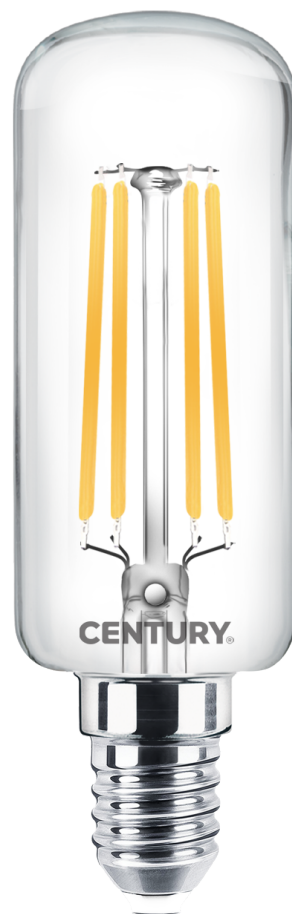

Objednací číslo: INTB-071427

**CENTURY INCANTO LED FILAMENT trubka čirá  
7W E14 2700K 1100lm IP20 do digestoře**

**TECHNICKÉ PARAMETRY**

<b>Příkon</b>	7 W
<b>Barva světla/Teplota chromatičnosti</b>	2700 K
<b>Svítivost</b>	1100 lm
<b>Výška</b>	105 mm
<b>Průměr</b>	30 mm
<b>Závit</b>	E14
<b>Napětí</b>	220-240 V
<b>Napětí</b>	AC
<b>Frekvence</b>	50/60 Hz
<b>Životnost v hodinách</b>	20000 h
<b>Počet cyklů ON/OFF</b>	10000
<b>Stupeň krytí</b>	IP20
<b>Hmotnost v KG</b>	0,017 kg
<b>Hmotnost včetně obalu v KG</b>	0,023 kg
<b>Stmívatelné</b>	NE
<b>Úhel svícení</b>	330 °
<b>Věrnost podání barev (CRI/Ra)</b>	>80
<b>Energetická třída</b>	D
<b>Záruka</b>	2 roky
<b>Provozní teplota</b>	-15 +40 °C
<b>Náhrada za</b>	75 W
<b>Senzor</b>	NE
<b>Solární panel</b>	NE
<b>Miliampér</b>	54 mA
<b>Hořlavé podklady</b>	NE
<b>Úspora</b>	-91% %

### Výkonné a elegantní osvětlení pro digestoře i kompaktní svítidla

LED žárovka **CENTURY INCANTO FILAMENT** v trubkovém provedení nabízí ideální kombinaci **moderní LED technologie, vysokého výkonu a klasického vzhledu**. Díky **čirému sklu a viditelným filamentovým vláknům** působí elegantně i v otevřených svítidlech. Teplé světlo **2700 K** vytváří příjemnou atmosféru v kuchyni, zatímco vysoký světelný tok **1100 lm** poskytuje dostatek světla pro pracovní prostor pod digestoří.

### Proč si vybrat právě tento produkt

- ✓ **Vysoký světelný tok 1100 lm** - silné osvětlení pracovní plochy
- ✓ **Filament LED technologie** - moderní úsporné světlo s klasickým vzhledem
- ✓ **Teplé světlo 2700 K** - příjemná atmosféra v kuchyni
- ✓ **Trubkový tvar T30** - vhodný do digestoří a úzkých svítidel
- ✓ **Úsporný provoz 7 W** - vysoký výkon při nízké spotřebě

### Technické specifikace v kostce

**Značka:** CENTURY - specialista na moderní LED světelné zdroje

**Typ žárovky:** LED filament **T30 trubka** - ideální do úzkých svítidel

**Patice:** **E14** - standardní malý závit