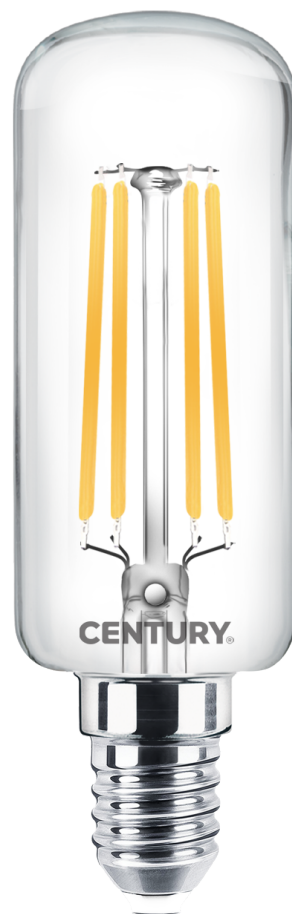

Objednací číslo: INTB-071427

**CENTURY INCANTO LED FILAMENT trubka čirá  
7W E14 2700K 1100lm IP20 do digestoře****TECHNICKÉ PARAMETRY**

<b>Příkon</b>	7 W
<b>Barva světla/Teplota chromatičnosti</b>	2700 K
<b>Svítivost</b>	1100 lm
<b>Výška</b>	105 mm
<b>Průměr</b>	30 mm
<b>Závit</b>	E14
<b>Napětí</b>	220-240 V
<b>Napětí</b>	AC
<b>Frekvence</b>	50/60 Hz
<b>Životnost v hodinách</b>	20000 h
<b>Počet cyklů ON/OFF</b>	10000
<b>Stupeň krytí</b>	IP20
<b>Hmotnost v KG</b>	0,017 kg
<b>Hmotnost včetně obalu v KG</b>	0,023 kg
<b>Stmívatelné</b>	NE
<b>Úhel svícení</b>	330 °
<b>Věrnost podání barev (CRI/Ra)</b>	nad 80
<b>Energetická třída</b>	D
<b>Záruka</b>	2 roky
<b>Provozní teplota</b>	-15 +40 °C
<b>Náhrada za</b>	75 W
<b>Senzor</b>	NE
<b>Solární panel</b>	NE
<b>Miliampér</b>	54 mA
<b>Hořlavé podklady</b>	NE
<b>Úspora</b>	-91% %

### Výkonné a elegantní osvětlení pro digestoře i kompaktní svítidla

LED žárovka **CENTURY INCANTO FILAMENT** v trubkovém provedení nabízí ideální kombinaci **moderní LED technologie, vysokého výkonu a klasického vzhledu**. Díky **čirému sklu a viditelným filamentovým vláknům** působí elegantně i v otevřených svítidlech. Teplé světlo **2700 K** vytváří příjemnou atmosféru v kuchyni, zatímco vysoký světelný tok **1100 lm** poskytuje dostatek světla pro pracovní prostor pod digestoří.

### Proč si vybrat právě tento produkt

- ✓ **Vysoký světelný tok 1100 lm** - silné osvětlení pracovní plochy
- ✓ **Filament LED technologie** - moderní úsporné světlo s klasickým vzhledem
- ✓ **Teplé světlo 2700 K** - příjemná atmosféra v kuchyni
- ✓ **Trubkový tvar T30** - vhodný do digestoří a úzkých svítidel
- ✓ **Úsporný provoz 7 W** - vysoký výkon při nízké spotřebě

### Technické specifikace v kostce

**Značka:** CENTURY - specialista na moderní LED světelné zdroje

**Typ žárovky:** LED filament **T30 trubka** - ideální do úzkých svítidel

**Patice:** **E14** - standardní malý závit