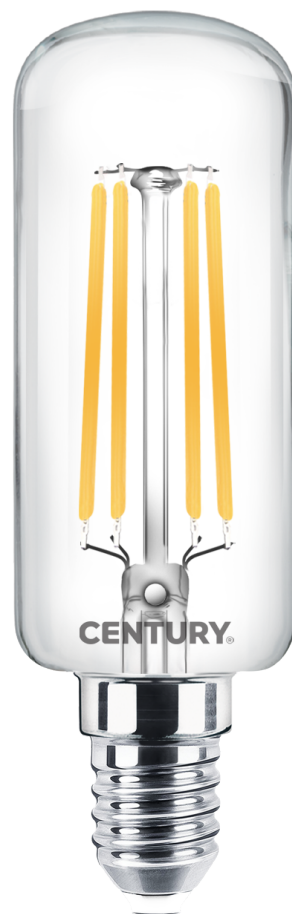

Objednací číslo: INTB-071427

**CENTURY INCANTO LED FILAMENT trubka čirá  
7W E14 2700K 1100lm IP20 do digestoře****TECHNICKÉ PARAMETRY**

<b>Příkon</b>	7 W
<b>Barva světla/Teplota chromatičnosti</b>	2700 K
<b>Svítivost</b>	1100 lm
<b>Výška</b>	105 mm
<b>Průměr</b>	30 mm
<b>Závit</b>	E14
<b>Napětí</b>	220-240 V
<b>Napětí</b>	AC
<b>Frekvence</b>	50/60 Hz
<b>Životnost v hodinách</b>	20000 h
<b>Počet cyklů ON/OFF</b>	10000
<b>Stupeň krytí</b>	IP20
<b>Hmotnost v KG</b>	0,017 kg
<b>Hmotnost včetně obalu v KG</b>	0,023 kg
<b>Stmívatelné</b>	NE
<b>Úhel svícení</b>	330 °
<b>Věrnost podání barev (CRI/Ra)</b>	>80
<b>Energetická třída</b>	D
<b>Záruka</b>	2 roky
<b>Provozní teplota</b>	-15 +40 °C
<b>Náhrada za</b>	75 W
<b>Senzor</b>	NE
<b>Solární panel</b>	NE
<b>Miliampér</b>	54 mA
<b>Hořlavé podklady</b>	NE
<b>Úspora</b>	-91% %

### Výkonné a elegantní osvětlení pro digestoře i kompaktní svítidla

LED žárovka **CENTURY INCANTO FILAMENT** v trubkovém provedení nabízí ideální kombinaci **moderní LED technologie, vysokého výkonu a klasického vzhledu**. Díky **čirému sklu a viditelným filamentovým vláknům** působí elegantně i v otevřených svítidlech. Teplé světlo **2700 K** vytváří příjemnou atmosféru v kuchyni, zatímco vysoký světelný tok **1100 lm** poskytuje dostatek světla pro pracovní prostor pod digestoří.

### Proč si vybrat právě tento produkt

- ✓ **Vysoký světelný tok 1100 lm** - silné osvětlení pracovní plochy
- ✓ **Filament LED technologie** - moderní úsporné světlo s klasickým vzhledem
- ✓ **Teplé světlo 2700 K** - příjemná atmosféra v kuchyni
- ✓ **Trubkový tvar T30** - vhodný do digestoří a úzkých svítidel
- ✓ **Úsporný provoz 7 W** - vysoký výkon při nízké spotřebě

### Technické specifikace v kostce

**Značka:** CENTURY - specialista na moderní LED světelné zdroje

**Typ žárovky:** LED filament **T30 trubka** - ideální do úzkých svítidel

**Patice:** **E14** - standardní malý závit