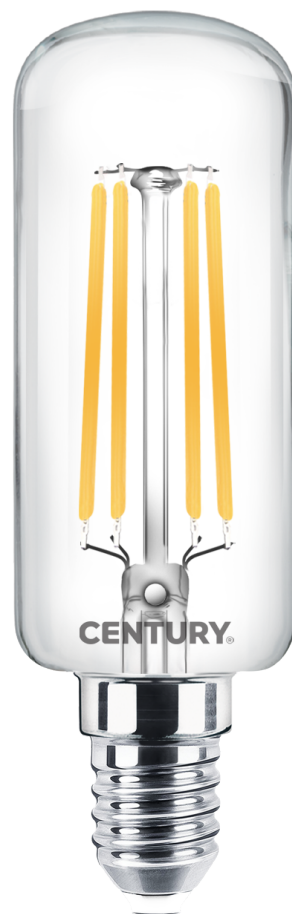

Objednací číslo: INTB-071427

**CENTURY INCANTO LED FILAMENT trubka čirá
7W E14 2700K 1100lm IP20 do digestoře**

TECHNICKÉ PARAMETRY

Příkon	7 W
Barva světla/Teplota chromatičnosti	2700 K
Svítivost	1100 lm
Výška	105 mm
Průměr	30 mm
Závit	E14
Napětí	220-240 V
Napětí	AC
Frekvence	50/60 Hz
Životnost v hodinách	20000 h
Počet cyklů ON/OFF	10000
Stupeň krytí	IP20
Hmotnost v KG	0,017 kg
Hmotnost včetně obalu v KG	0,023 kg
Stmívatelné	NE
Úhel svícení	330 °
Věrnost podání barev (CRI/Ra)	>80
Energetická třída	D
Záruka	2 roky
Provozní teplota	-15 +40 °C
Náhrada za	75 W
Senzor	NE
Solární panel	NE
Miliampér	54 mA
Hořlavé podklady	NE
Úspora	-91% %

POPIS PRODUKTU

Výkonné a elegantní osvětlení pro digestoře i kompaktní svítidla

LED žárovka **CENTURY INCANTO FILAMENT** v trubkovém provedení nabízí ideální kombinaci **moderní LED technologie, vysokého výkonu a klasického vzhledu**. Díky **čirému sklu a viditelným filamentovým vláknům** působí elegantně i v otevřených svítidlech. Teplé světlo **2700 K** vytváří příjemnou atmosféru v kuchyni, zatímco vysoký světelný tok **1100 lm** poskytuje dostatek světla pro pracovní prostor pod digestoří.

Proč si vybrat právě tento produkt

- ✓ **Vysoký světelný tok 1100 lm** - silné osvětlení pracovní plochy
- ✓ **Filament LED technologie** - moderní úsporné světlo s klasickým vzhledem
- ✓ **Teplé světlo 2700 K** - příjemná atmosféra v kuchyni
- ✓ **Trubkový tvar T30** - vhodný do digestoří a úzkých svítidel
- ✓ **Úsporný provoz 7 W** - vysoký výkon při nízké spotřebě

Technické specifikace v kostce

Značka: CENTURY - specialista na moderní LED světelné zdroje

Typ žárovky: LED filament **T30 trubka** - ideální do úzkých svítidel

Patice: **E14** - standardní malý závit

Příkon: **7 W** - úsporný provoz