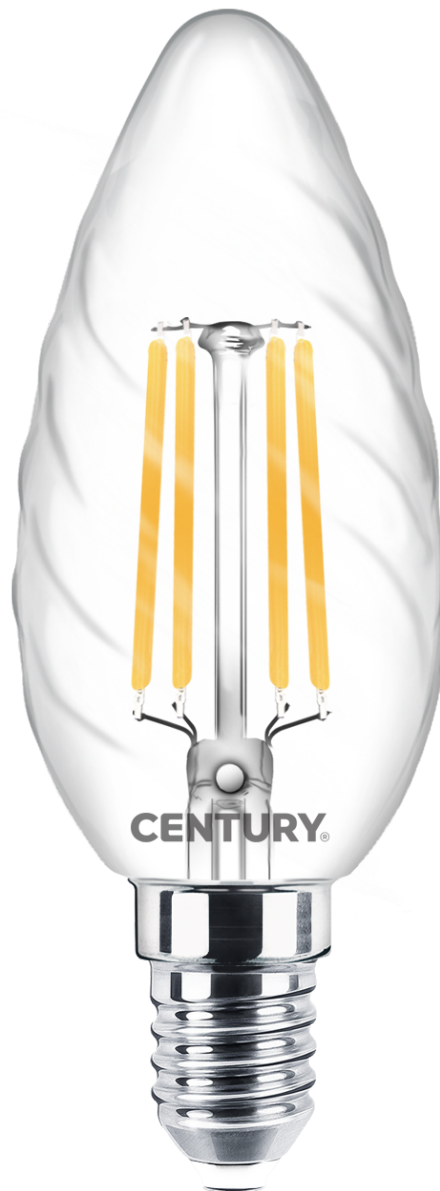

Objednací číslo: INTOR-061440

**CENTURY INCANTO LED FILAMENT svíčka twist
čirá 6W E14 4000K 806lm IP20**

TECHNICKÉ PARAMETRY

Příkon	6 W
Barva světla/Teplota chromatičnosti	4000 K
Svítivost	806 lm
Výška	98 mm
Průměr	35 mm
Závit	E14
Napětí	220-240 V
Napětí	AC
Frekvence	50/60 Hz
Životnost v hodinách	20000 h
Počet cyklů ON/OFF	10000
Stupeň krytí	IP20
Hmotnost v KG	0,014 kg
Hmotnost včetně obalu v KG	0,025 kg
Stmívatelné	NE
Úhel svícení	330 °
Věrnost podání barev (CRI/Ra)	>80
Energetická třída	E
Záruka	2 roky
Provozní teplota	-15 +40 °C
Náhrada za	60 W
Senzor	NE
Solární panel	NE
Miliampér	42 mA
Hořlavé podklady	NE
Úspora	-90% %

POPIS PRODUKTU

Dekorativní filament s přirozeným světlem

LED žárovka CENTURY INCANTO v elegantním svíčkovém provedení s dekorativním **twist filamentem** přináší spojení moderní LED technologie a stylového designu. Spirálové vlákno v kombinaci s **čirým sklem** vytváří atraktivní vzhled, který vynikne zejména v otevřených a designových svítidlech.

Barva světla **4000 K (neutrální bílá)** poskytuje přirozené a jasné osvětlení vhodné jak pro domácnosti, tak pro pracovní prostory. Díky světelnému toku **806 lumenů** nabízí žárovka dostatek světla pro každodenní použití a zároveň si zachovává úsporný provoz.

Proč si vybrat právě tento produkt

- ✓ **Twist filament design** – dekorativní spirálové vlákno pro stylová svítidla
- ✓ **Neutrální bílé světlo 4000 K** – přirozené osvětlení pro každodenní činnosti
- ✓ **Světelný tok 806 lm** – dostatečný výkon při nízké spotřebě energie
- ✓ **Číré sklo** – ideální do otevřených a designových svítidel