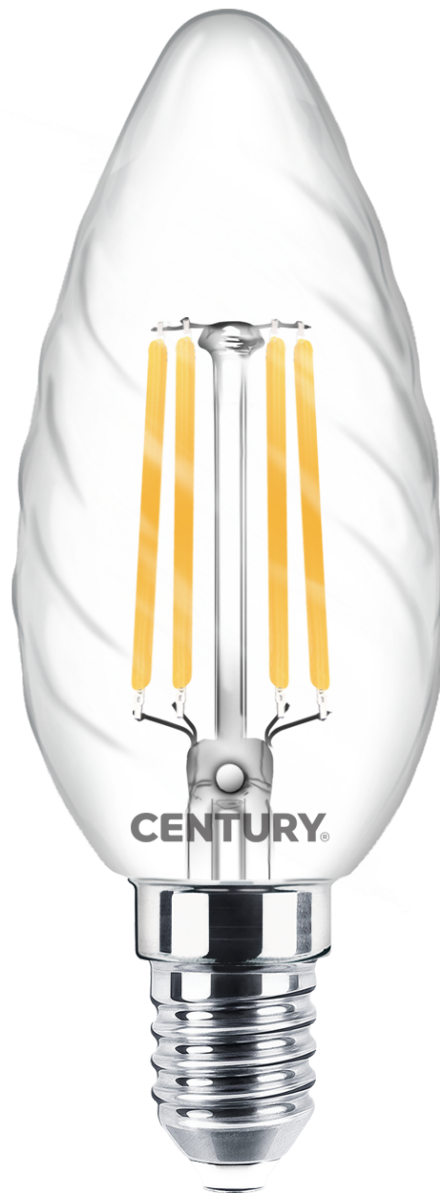

Objednací číslo: INTOR-061440

**CENTURY INCANTO LED FILAMENT svíčka twist  
čirá 6W E14 4000K 806lm IP20****TECHNICKÉ PARAMETRY**

<b>Příkon</b>	6 W
<b>Barva světla/Teplota chromatičnosti</b>	4000 K
<b>Svítivost</b>	806 lm
<b>Výška</b>	98 mm
<b>Průměr</b>	35 mm
<b>Závit</b>	E14
<b>Napětí</b>	220-240 V
<b>Napětí</b>	AC
<b>Frekvence</b>	50/60 Hz
<b>Životnost v hodinách</b>	20000 h
<b>Počet cyklů ON/OFF</b>	10000
<b>Stupeň krytí</b>	IP20
<b>Hmotnost v KG</b>	0,014 kg
<b>Hmotnost včetně obalu v KG</b>	0,025 kg
<b>Stmívatelné</b>	NE
<b>Úhel svícení</b>	330 °
<b>Věrnost podání barev (CRI/Ra)</b>	>80
<b>Energetická třída</b>	E
<b>Záruka</b>	2 roky
<b>Provozní teplota</b>	-15 +40 °C
<b>Náhrada za</b>	60 W
<b>Senzor</b>	NE
<b>Solární panel</b>	NE
<b>Miliampér</b>	42 mA
<b>Hořlavé podklady</b>	NE
<b>Úspora</b>	-90% %

### Dekorativní filament s přirozeným světlem

**LED žárovka CENTURY INCANTO** v elegantním svíčkovém provedení s dekorativním **twist filamentem** přináší spojení moderní LED technologie a stylového designu. Spirálové vlákno v kombinaci s **čirým sklem** vytváří atraktivní vzhled, který vynikne zejména v otevřených a designových svítidlech.

### Proč si vybrat právě tento produkt

- ✓ **Twist filament design** – dekorativní spirálové vlákno pro stylová svítidla
- ✓ **Neutrální bílé světlo 4000 K** – přirozené osvětlení pro každodenní činnosti
- ✓ **Světelný tok 806 lm** – dostatečný výkon při nízké spotřebě energie
- ✓ **Číré sklo** – ideální do otevřených a designových svítidel