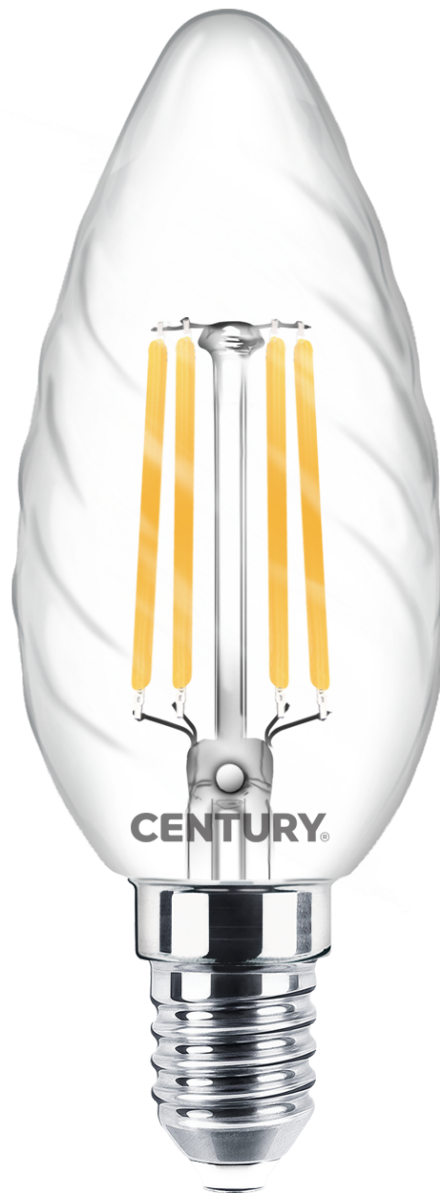

Objednací číslo: INTOR-061427

**CENTURY INCANTO LED FILAMENT svíčka twist
čirá 6W E14 2700K 806lm IP20****TECHNICKÉ PARAMETRY**

Příkon	6 W
Barva světla/Teplota chromatičnosti	2700 K
Svítivost	806 lm
Výška	98 mm
Průměr	35 mm
Závit	E14
Napětí	220-240 V
Napětí	AC
Frekvence	50/60 Hz
Životnost v hodinách	20000 h
Počet cyklů ON/OFF	10000
Stupeň krytí	IP20
Hmotnost v KG	0,014 kg
Hmotnost včetně obalu v KG	0,020 kg
Stmívatelné	NE
Úhel svícení	330 °
Věrnost podání barev (CRI/Ra)	>80
Energetická třída	E
Záruka	2 roky
Provozní teplota	-15 +40 °C
Náhrada za	60 W
Senzor	NE
Solární panel	NE
Miliampér	42 mA
Hořlavé podklady	NE
Úspora	-90% %

POPIS PRODUKTU

Dekorativní filament s příjemně teplým světlem

LED žárovka CENTURY INCANTO v elegantním svíčkovém provedení s dekorativním **twist filamentem** spojuje moderní LED technologii a stylový design. Spirálové vlákno v kombinaci s **čirým sklem** vytváří atraktivní vzhled, který vynikne zejména v otevřených a dekorativních svítidlech.

Proč si vybrat právě tento produkt

- ✓ **Twist filament design** – dekorativní spirálové vlákno pro stylová svítidla
- ✓ **Teplé světlo 2700 K** – ideální pro relaxační a útulnou atmosféru
- ✓ **Vysoký světelný tok 806 lm** – dostatek světla při nízké spotřebě
- ✓ **Čiré sklo** – perfektní do designových a otevřených svítidel

Světelný tok: 806 lm – dostatečný výkon pro běžné osvětlení

Barva světla: 2700 K – teplá bílá pro útulnou atmosféru

Provedení: čiré sklo – zvýrazňuje dekorativní filament

Krytí: IP20 – určeno pro použití v interiéru