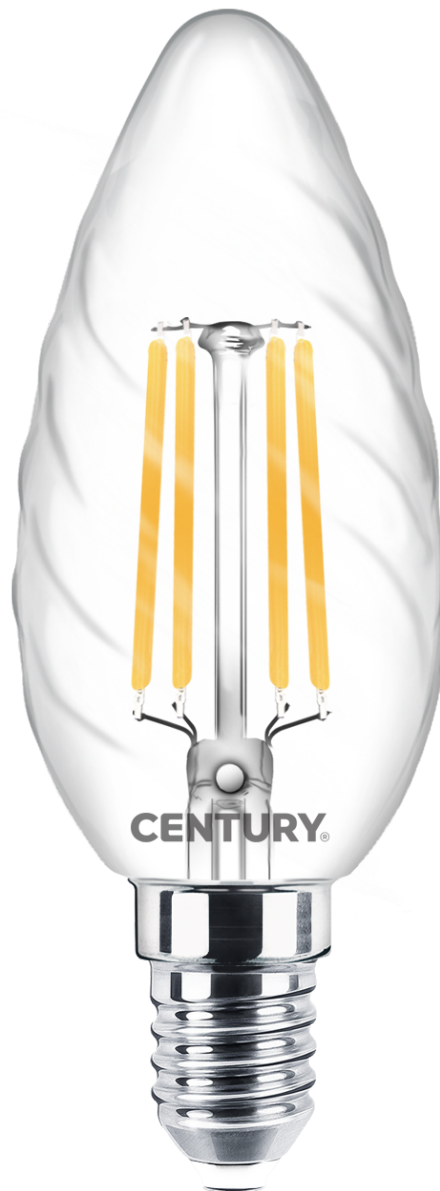

Objednací číslo: INTOR-041440

**CENTURY INCANTO LED FILAMENT svíčka twist
čirá 4W E14 4000K 470lm IP20**

TECHNICKÉ PARAMETRY

Příkon	4 W
Barva světla/Teplota chromatičnosti	4000 K
Svítivost	470 lm
Výška	98 mm
Průměr	35 mm
Závit	E14
Napětí	220-240 V
Napětí	AC
Frekvence	50/60 Hz
Životnost v hodinách	20000 h
Počet cyklů ON/OFF	10000
Stupeň krytí	IP20
Hmotnost v KG	0,013 kg
Hmotnost včetně obalu v KG	0,024 kg
Stmívatelné	NE
Úhel svícení	330 °
Věrnost podání barev (CRI/Ra)	>80
Energetická třída	E
Záruka	2 roky
Provozní teplota	-15 +40 °C
Náhrada za	40 W
Senzor	NE
Solární panel	NE
Miliampér	30 mA
Hořlavé podklady	NE
Úspora	-90% %

POPIS PRODUKTU

Dekorativní světlo s přirozeným neutrálním odstínem

LED žárovka CENTURY INCANTO v elegantním svíčkovém provedení zaujme svým **dekorativním twist filamentem**, který vytváří originální spirálový efekt. Díky **čírému sklu** je design vlákna krásně viditelný, což z této žárovky dělá ideální volbu pro svítidla, kde je světelný zdroj součástí celkového designu.

Proč si vybrat právě tento produkt

- ✓ **Twist filament design** – dekorativní spirálové vlákno pro stylová svítidla
- ✓ **Neutrální bílé světlo 4000 K** – přirozené osvětlení vhodné pro každodenní použití
- ✓ **Úsporný LED zdroj** – nízká spotřeba energie při dobrém světelném výkonu
- ✓ **Číré sklo** – perfektní do otevřených a designových svítidel

Značka: CENTURY – moderní LED světelné zdroje s vysokou účinností

Typ: LED filament svíčka twist – dekorativní spirálové vlákno

Patice: E14 – malý závit vhodný do lustrůvých svítidel

Příkon: 4 W – úsporné LED řešení