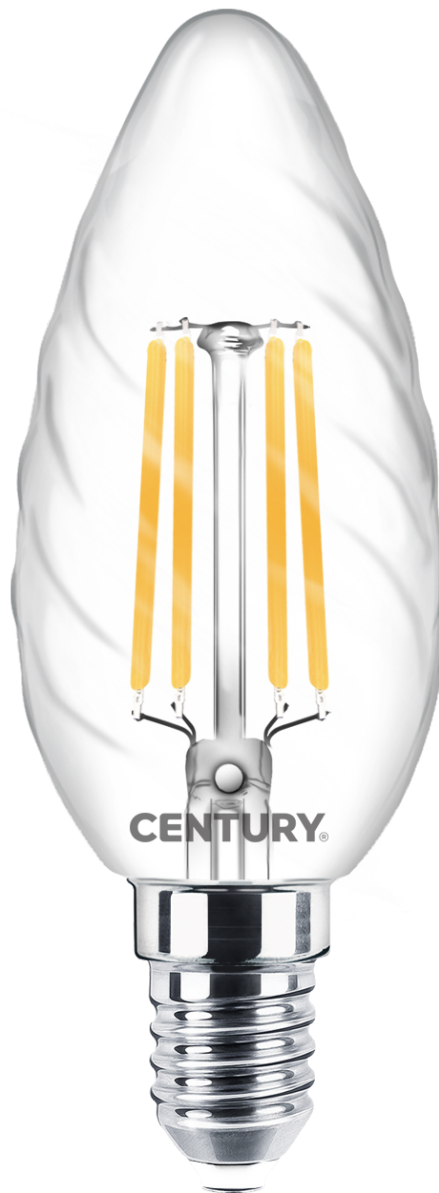

Objednací číslo: INTOR-041440

**CENTURY INCANTO LED FILAMENT svíčka twist
čirá 4W E14 4000K 470lm IP20**

TECHNICKÉ PARAMETRY

Příkon	4 W
Barva světla/Teplota chromatičnosti	4000 K
Svítivost	470 lm
Výška	98 mm
Průměr	35 mm
Závit	E14
Napětí	220-240 V
Napětí	AC
Frekvence	50/60 Hz
Životnost v hodinách	20000 h
Počet cyklů ON/OFF	10000
Stupeň krytí	IP20
Hmotnost v KG	0,013 kg
Hmotnost včetně obalu v KG	0,024 kg
Stmívatelné	NE
Úhel svícení	330 °
Věrnost podání barev (CRI/Ra)	>80
Energetická třída	E
Záruka	2 roky
Provozní teplota	-15 +40 °C
Náhrada za	40 W
Senzor	NE
Solární panel	NE
Miliampér	30 mA
Hořlavé podklady	NE
Úspora	-90% %

POPIS PRODUKTU

Dekorativní světlo s přirozeným neutrálním odstínem

LED žárovka CENTURY INCANTO v elegantním svíčkovém provedení zaujme svým **dekorativním twist filamentem**, který vytváří originální spirálový efekt. Díky **čirému sklu** je design vlákna krásně viditelný, což z této žárovky dělá ideální volbu pro svítidla, kde je světelný zdroj součástí celkového designu.

Barva světla **4000 K (neutrální bílá)** poskytuje přirozené a jasné osvětlení vhodné jak pro domácnosti, tak pro pracovní prostory. Úsporný příkon **4 W** nabízí efektivní osvětlení při minimální spotřebě energie a zároveň zachovává příjemnou světelnou atmosféru.

Proč si vybrat právě tento produkt

- ✓ **Twist filament design** – dekorativní spirálové vlákno pro stylová svítidla
- ✓ **Neutrální bílé světlo 4000 K** – přirozené osvětlení vhodné pro každodenní použití
- ✓ **Úsporný LED zdroj** – nízká spotřeba energie při dobrém světelném výkonu
- ✓ **Čiré sklo** – perfektní do otevřených a designových svítidel