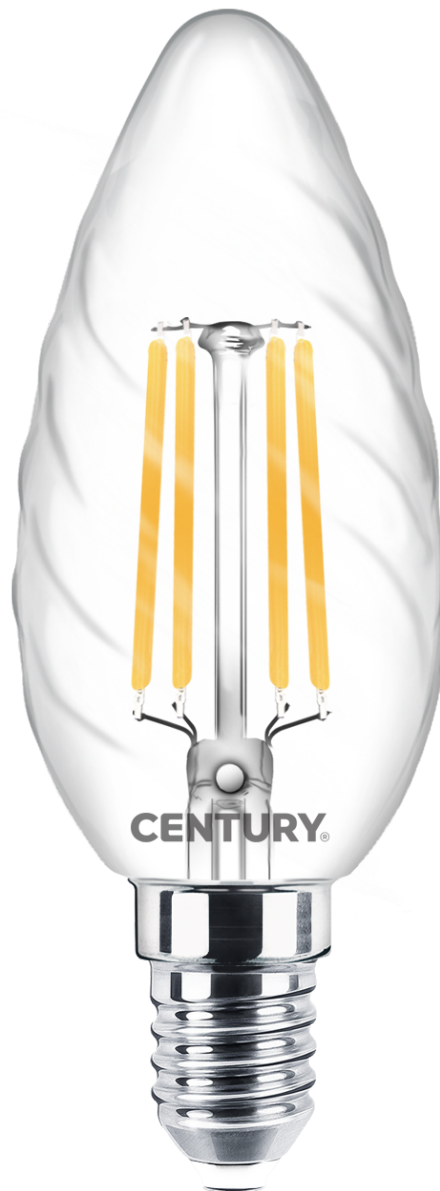

Objednací číslo: INTOR-041427

**CENTURY INCANTO LED FILAMENT svíčka twist
čirá 4W E14 2700K 470lm IP20**

TECHNICKÉ PARAMETRY

Příkon	4 W
Barva světla/Teplota chromatičnosti	2700 K
Svítivost	470 lm
Výška	98 mm
Průměr	35 mm
Závit	E14
Napětí	220-240 V
Napětí	AC
Frekvence	50/60 Hz
Životnost v hodinách	20000 h
Počet cyklů ON/OFF	10000
Stupeň krytí	IP20
Hmotnost v KG	0,013 kg
Hmotnost včetně obalu v KG	0,021 kg
Stmívatelné	NE
Úhel svícení	330 °
Věrnost podání barev (CRI/Ra)	>80
Energetická třída	E
Záruka	2 roky
Provozní teplota	-15 +40 °C
Náhrada za	40 W
Senzor	NE
Solární panel	NE
Miliampér	30 mA
Hořlavé podklady	NE
Úspora	-90% %

POPIS PRODUKTU

Dekorativní světlo s elegantním twist filamentem

LED žárovka CENTURY INCANTO v dekorativním svíčkovém provedení zaujme na první pohled svým **spirálovým (twist) filamentem**, který dodává svítidlům jedinečný a stylový vzhled. Číré sklo nechává vyniknout design vlákna, takže je ideální pro svítidla, kde je žárovka viditelnou součástí celkového designu.

Barva světla **2700 K (teplá bílá)** vytváří příjemnou a relaxační atmosféru vhodnou do obývacích pokojů, ložnic, restaurací nebo stylových kaváren. Díky úspornému příkonu **4 W** nabízí žárovka efektivní osvětlení při minimální spotřebě energie.

Proč si vybrat právě tento produkt

- ✓ **Dekorativní twist filament** – originální spirálový design vlákna
- ✓ **Teplé světlo 2700 K** – ideální pro vytvoření útulné atmosféry
- ✓ **Úsporný LED zdroj** – nízká spotřeba energie při dobrém světelném výkonu
- ✓ **Číré sklo** – perfektní do designových a otevřených svítidel