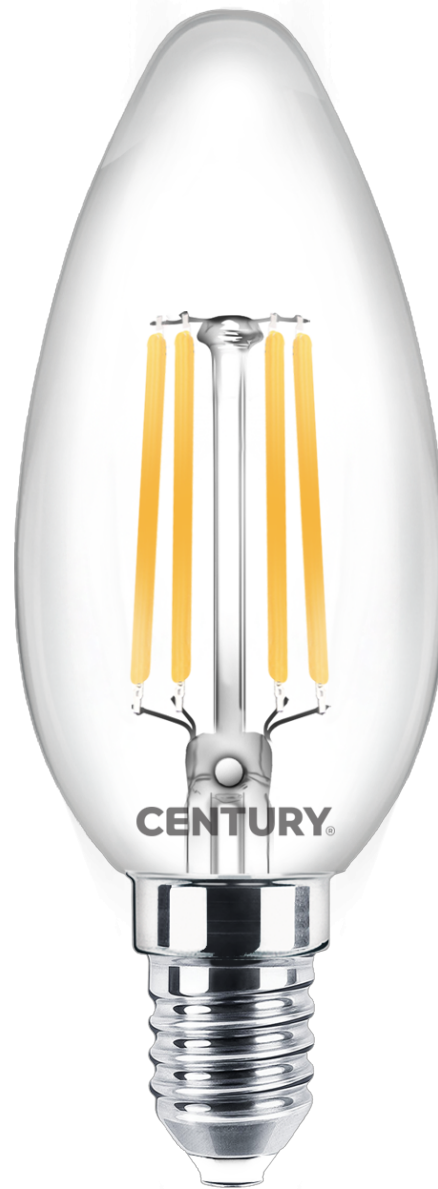

Objednací číslo: INM1-071440

**CENTURY INCANTO LED FILAMENT svíčka čirá
7W E14 4000K 1055lm IP20****TECHNICKÉ PARAMETRY**

Příkon	7 W
Barva světla/Teplota chromatičnosti	4000 K
Svítivost	1055 lm
Výška	98 mm
Průměr	35 mm
Závit	E14
Napětí	220-240 V
Napětí	AC
Frekvence	50/60 Hz
Životnost v hodinách	20000 h
Počet cyklů ON/OFF	10000
Stupeň krytí	IP20
Hmotnost v KG	0,013 kg
Hmotnost včetně obalu v KG	0,000 kg
Stmívatelné	NE
Úhel svícení	330 °
Věrnost podání barev (CRI/Ra)	>80
Energetická třída	C
Záruka	2 roky
Provozní teplota	-15 +40 °C
Náhrada za	75 W
Senzor	NE
Solární panel	NE
Miliampér	46 mA
Hořlavé podklady	NE
Úspora	-90% %

POPIS PRODUKTU

Přirozené světlo v elegantním filamentovém designu

LED žárovka CENTURY INCANTO ve svíčkovém provedení nabízí spojení moderní LED technologie a stylového vzhledu klasických filamentových žárovek. Díky **čirému sklu** vynikne dekorativní filament, který se perfektně hodí do svítidel, kde je světelný zdroj viditelnou součástí designu.

Barva světla **4000 K (neutrální bílá)** poskytuje přirozené a jasné osvětlení vhodné jak pro domácnosti, tak pro pracovní prostory. Díky vysokému světelnému toku **1055 lumenů** nabízí tato žárovka výrazný světelný výkon při stále velmi úsporné spotřebě.

Proč si vybrat právě tento produkt

- ✓ **Neutrální bílé světlo 4000 K** – přirozené osvětlení pro každodenní činnosti
- ✓ **Vysoký světelný výkon 1055 lm** – více světla než u běžných svíčkových žárovek
- ✓ **Čiré sklo s dekorativním filamentem** – ideální do designových svítidel
- ✓ **Úsporná LED technologie** – nízká spotřeba energie a dlouhá životnost