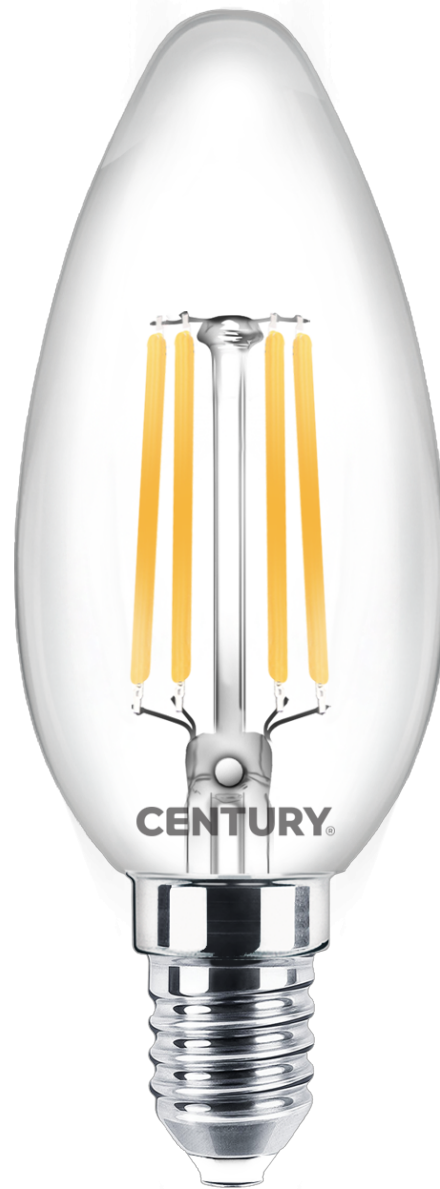

Objednací číslo: INM1-071427

**CENTURY INCANTO LED FILAMENT svíčka čirá  
7W E14 2700K 1055lm IP20**

## TECHNICKÉ PARAMETRY

Příkon	7 W
Barva světla/Teplota chromatičnosti	2700 K
Svítivost	1055 lm
Výška	98 mm
Průměr	35 mm
Závit	E14
Napětí	220-240 V
Napětí	AC
Frekvence	50/60 Hz
Životnost v hodinách	20000 h
Počet cyklů ON/OFF	10000
Stupeň krytí	IP20
Hmotnost v KG	0,013 kg
Hmotnost včetně obalu v KG	0,000 kg
Stmívatelné	NE
Úhel svícení	330 °
Věrnost podání barev (CRI/Ra)	>80
Energetická třída	C
Záruka	2 roky
Provozní teplota	-15 +40 °C
Náhrada za	75 W
Senzor	NE
Solární panel	NE
Miliampér	46 mA
Hořlavé podklady	NE
Úspora	-90% %

### Stylové teplé světlo s vysokým výkonem

**LED žárovka CENTURY INCANTO** ve svíčkovém provedení spojuje moderní LED technologii s elegantním vzhledem klasických filamentových žárovek. Díky **čirému sklu** vynikne dekorativní vlákno, které je ideální pro svítidla, kde je světelný zdroj viditelnou součástí designu.

**Příkon:** 7 W – úsporné LED řešení s vysokým výkonem

**Světelný tok:** 1055 lm – velmi silné světlo na svíčkový typ žárovky

**Barva světla:** 2700 K – teplá bílá pro příjemnou atmosféru

**Provedení:** čiré sklo – zvýrazňuje dekorativní filament