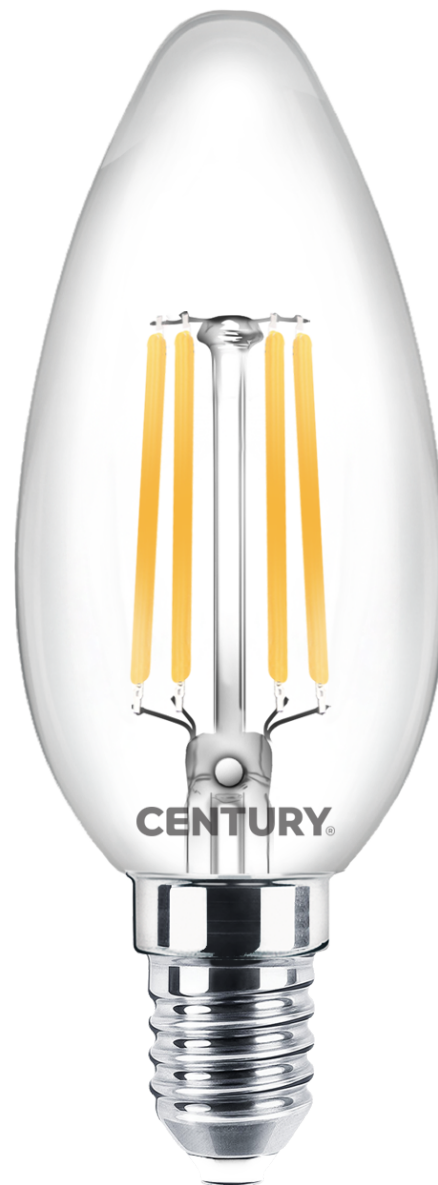

Objednací číslo: INM1-061440

**CENTURY INCANTO LED FILAMENT svíčka čirá
6W E14 4000K 806lm IP20****TECHNICKÉ PARAMETRY**

Příkon	6 W
Barva světla/Teplota chromatičnosti	4000 K
Svítivost	806 lm
Výška	98 mm
Průměr	35 mm
Závit	E14
Napětí	220-240 V
Napětí	AC
Frekvence	50/60 Hz
Životnost v hodinách	20000 h
Počet cyklů ON/OFF	10000
Stupeň krytí	IP20
Hmotnost v KG	0,013 kg
Hmotnost včetně obalu v KG	0,021 kg
Stmívatelné	NE
Úhel svícení	330 °
Věrnost podání barev (CRI/Ra)	>80
Energetická třída	E
Záruka	2 roky
Provozní teplota	-15 +40 °C
Náhrada za	60 W
Senzor	NE
Solární panel	NE
Miliampér	42 mA
Hořlavé podklady	NE
Úspora	-90% %

POPIS PRODUKTU

Výkonná filamentová svíčka s přirozeným světlem

LED žárovka **CENTURY INCANTO FILAMENT** ve svíčkovém provedení nabízí kombinaci **moderní LED technologie, vysokého světelného výkonu a elegantního designu**. Díky **čirému sklu a viditelným filamentovým vláknům** připomíná klasickou žárovku a skvěle vynikne v lustrech nebo dekorativních svítidlech. Neutrální bílé světlo **4000 K** poskytuje čisté a přirozené osvětlení, které je vhodné například do jídelen, kuchyní nebo moderních interiérů.

Proč si vybrat právě tento produkt

- ✓ **Filament LED technologie** - klasický design s moderní úsporností
- ✓ **Neutrální bílá 4000 K** - přirozené světlo pro každodenní použití
- ✓ **Světelný tok 806 lm** - silnější osvětlení než běžné svíčkové žárovky
- ✓ **Svíčkový tvar C35** - ideální do lustrů a dekorativních svítidel
- ✓ **Úsporný provoz 6 W** - vysoký výkon při nízké spotřebě energie

Příkon: **6 W** - úsporný provoz

Světelný tok: **806 lm** - silné osvětlení

Barva světla: **4000 K (neutrální bílá)** - přirozené a jasné světlo

Průměr: **35 mm** - klasický svíčkový tvar

Výška: **98 mm** - vhodné pro většinu lustrů a lamp