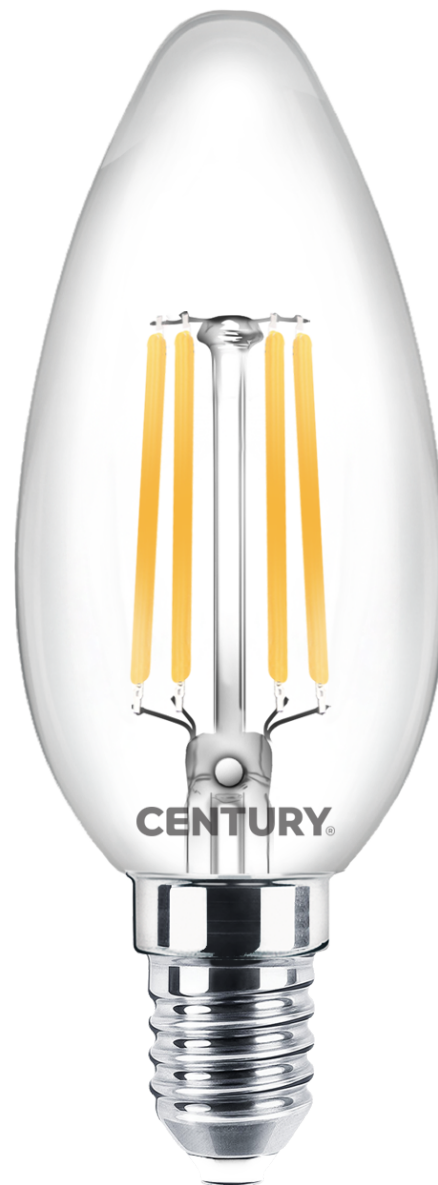

Objednací číslo: INM1-061440

**CENTURY INCANTO LED FILAMENT svíčka čirá  
6W E14 4000K 806lm IP20**

**TECHNICKÉ PARAMETRY**

<b>Příkon</b>	6 W
<b>Barva světla/Teplota chromatičnosti</b>	4000 K
<b>Svítivost</b>	806 lm
<b>Výška</b>	98 mm
<b>Průměr</b>	35 mm
<b>Závit</b>	E14
<b>Napětí</b>	220-240 V
<b>Napětí</b>	AC
<b>Frekvence</b>	50/60 Hz
<b>Životnost v hodinách</b>	20000 h
<b>Počet cyklů ON/OFF</b>	10000
<b>Stupeň krytí</b>	IP20
<b>Hmotnost v KG</b>	0,013 kg
<b>Hmotnost včetně obalu v KG</b>	0,021 kg
<b>Stmívatelné</b>	NE
<b>Úhel svícení</b>	330 °
<b>Věrnost podání barev (CRI/Ra)</b>	>80
<b>Energetická třída</b>	E
<b>Záruka</b>	2 roky
<b>Provozní teplota</b>	-15 +40 °C
<b>Náhrada za</b>	60 W
<b>Senzor</b>	NE
<b>Solární panel</b>	NE
<b>Miliampér</b>	42 mA
<b>Hořlavé podklady</b>	NE
<b>Úspora</b>	-90% %

### Výkonná filamentová svíčka s přirozeným světlem

LED žárovka **CENTURY INCANTO FILAMENT** ve svíčkovém provedení nabízí kombinaci **moderní LED technologie, vysokého světelného výkonu a elegantního designu**. Díky **čirému sklu a viditelným filamentovým vláknům** připomíná klasickou žárovku a skvěle vynikne v lustrech nebo dekorativních svítidlech. Neutrální bílé světlo **4000 K** poskytuje čisté a přirozené osvětlení, které je vhodné například do jídelen, kuchyní nebo moderních interiérů.

### Proč si vybrat právě tento produkt

- ✓ **Filament LED technologie** - klasický design s moderní úsporností
- ✓ **Neutrální bílá 4000 K** - přirozené světlo pro každodenní použití
- ✓ **Světelný tok 806 lm** - silnější osvětlení než běžné svíčkové žárovky
- ✓ **Svíčkový tvar C35** - ideální do lustrů a dekorativních svítidel
- ✓ **Úsporný provoz 6 W** - vysoký výkon při nízké spotřebě energie

**Příkon:** **6 W** - úsporný provoz

**Světelný tok:** **806 lm** - silné osvětlení

**Barva světla:** **4000 K (neutrální bílá)** - přirozené a jasné světlo

**Průměr:** **35 mm** - klasický svíčkový tvar