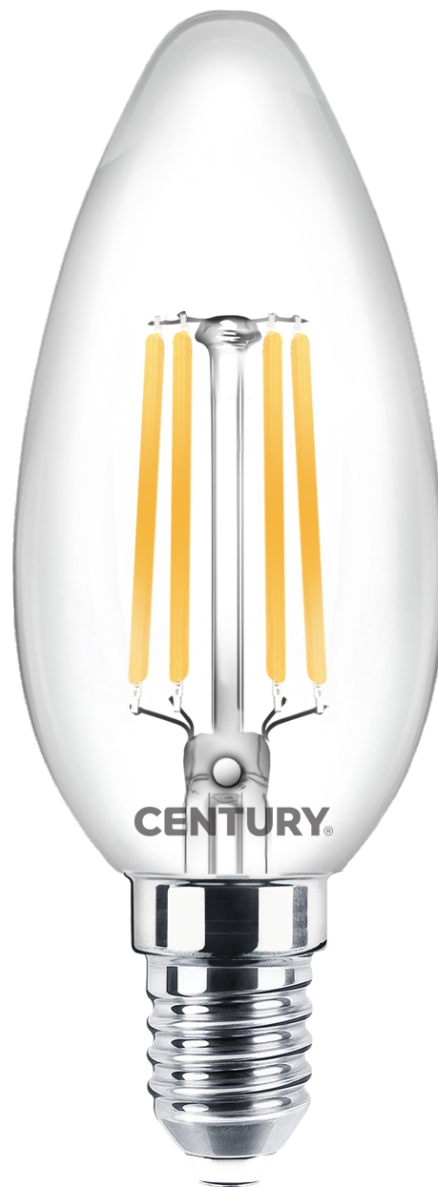

Objednací číslo: INDM1-061440

**CENTURY INCANTO LED FILAMENT svíčka čirá
6W E14 4000K 806lm IP20 stmívatelná**

TECHNICKÉ PARAMETRY

Příkon	6 W
Barva světla/Teplota chromatičnosti	4000 K
Svítivost	806 lm
Výška	98 mm
Průměr	35 mm
Závit	E14
Napětí	220-240 V
Napětí	AC
Frekvence	50/60 Hz
Životnost v hodinách	20000 h
Počet cyklů ON/OFF	10000
Stupeň krytí	IP20
Hmotnost v KG	0,013 kg
Hmotnost včetně obalu v KG	0,024 kg
Stmívatelné	ANO
Úhel svícení	330 °
Věrnost podání barev (CRI/Ra)	>80
Energetická třída	E
Záruka	2 roky
Provozní teplota	-15 +40 °C
Náhrada za	60 W
Senzor	NE
Solární panel	NE
Miliampér	36 mA
Hořlavé podklady	NE
Úspora	-90% %

POPIS PRODUKTU

Elegantní světlo s přirozeným jasem

LED žárovka CENTURY INCANTO v klasickém **svíčkovém tvaru** nabízí spojení moderní LED technologie a dekorativního filamentového designu. Díky **čirému sklu** vynikne elegantní vlákno, které dodává žárovce vzhled inspirovaný tradičními žárovkami a skvěle doplňuje design lustrových nebo nástěnných svítidel.

Proč si vybrat právě tento produkt

- ✓ **Stmívatelná LED technologie** – regulace intenzity světla podle potřeby
- ✓ **Světelný výkon 806 lm** – dostatek světla při úsporné spotřebě
- ✓ **Neutrální světlo 4000 K** – přirozené osvětlení pro každodenní činnosti
- ✓ **Dekoratивní filament v čirém skle** – stylový vzhled ve svítidle

Příkon: 6 W – úsporná LED technologie

Světelný tok: 806 lm – dostatečný výkon pro běžné osvětlení

Barva světla: 4000 K – neutrální bílá pro přirozené osvětlení

Provedení: čiré sklo – zvýrazňuje dekorativní filament