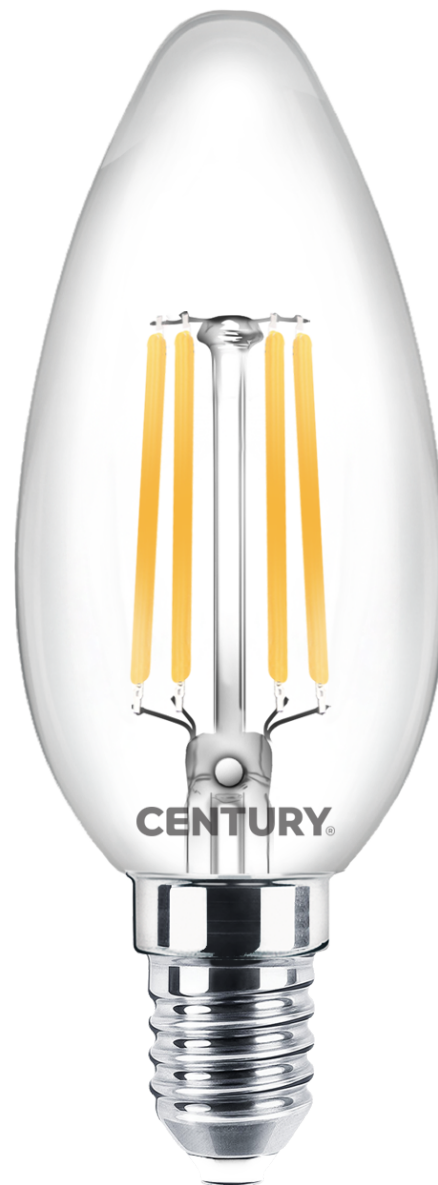

Objednací číslo: INDM1-061440

**CENTURY INCANTO LED FILAMENT svíčka čirá
6W E14 4000K 806lm IP20 stmívatelná**

TECHNICKÉ PARAMETRY

Příkon	6 W
Barva světla/Teplota chromatičnosti	4000 K
Svítivost	806 lm
Výška	98 mm
Průměr	35 mm
Závit	E14
Napětí	220-240 V
Napětí	AC
Frekvence	50/60 Hz
Životnost v hodinách	20000 h
Počet cyklů ON/OFF	10000
Stupeň krytí	IP20
Hmotnost v KG	0,013 kg
Hmotnost včetně obalu v KG	0,024 kg
Stmívatelné	ANO
Úhel svícení	330 °
Věrnost podání barev (CRI/Ra)	>80
Energetická třída	E
Záruka	2 roky
Provozní teplota	-15 +40 °C
Náhrada za	60 W
Senzor	NE
Solární panel	NE
Miliampér	36 mA
Hořlavé podklady	NE
Úspora	-90% %

POPIS PRODUKTU

Elegantní světlo s přirozeným jasem

LED žárovka CENTURY INCANTO v klasickém **svíčkovém tvaru** nabízí spojení moderní LED technologie a dekorativního filamentového designu. Díky **čirému sklu** vynikne elegantní vlákno, které dodává žárovce vzhled inspirovaný tradičními žárovkami a skvěle doplňuje design lustrových nebo nástěnných svítidel.

Proč si vybrat právě tento produkt

- ✓ **Stmívatelná LED technologie** – regulace intenzity světla podle potřeby
- ✓ **Světelný výkon 806 lm** – dostatek světla při úsporné spotřebě
- ✓ **Neutrální světlo 4000 K** – přirozené osvětlení pro každodenní činnosti
- ✓ **Dekoratивní filament v čirém skle** – stylový vzhled ve svítidle

Příkon: 6 W – úsporná LED technologie

Světelný tok: 806 lm – dostatečný výkon pro běžné osvětlení

Barva světla: 4000 K – neutrální bílá pro přirozené osvětlení

Provedení: čiré sklo – zvýrazňuje dekorativní filament