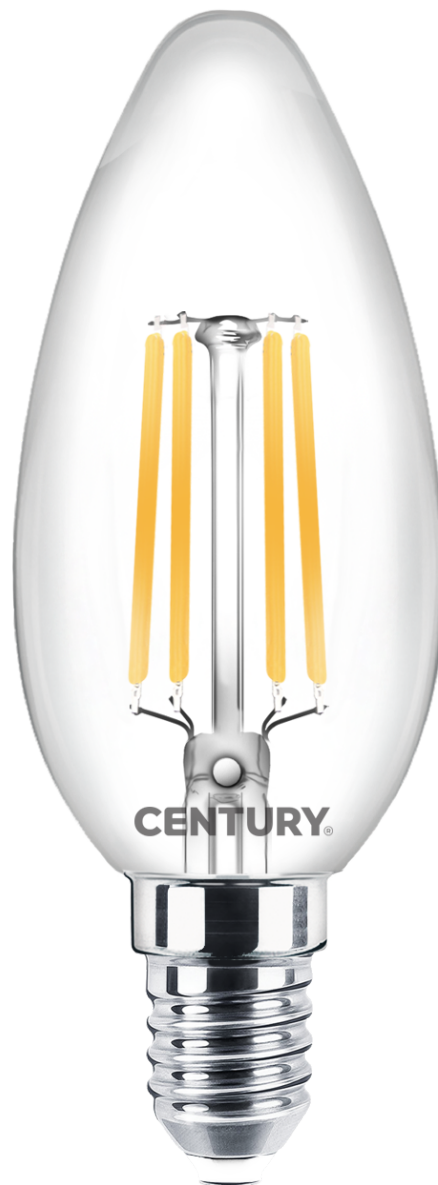

Objednací číslo: INDM1-061440

**CENTURY INCANTO LED FILAMENT svíčka čirá
6W E14 4000K 806lm IP20 stmívatelná****TECHNICKÉ PARAMETRY**

Příkon	6 W
Barva světla/Teplota chromatičnosti	4000 K
Svítivost	806 lm
Výška	98 mm
Průměr	35 mm
Závit	E14
Napětí	220-240 V
Napětí	AC
Frekvence	50/60 Hz
Životnost v hodinách	20000 h
Počet cyklů ON/OFF	10000
Stupeň krytí	IP20
Hmotnost v KG	0,013 kg
Hmotnost včetně obalu v KG	0,024 kg
Stmívatelné	ANO
Úhel svícení	330 °
Věrnost podání barev (CRI/Ra)	>80
Energetická třída	E
Záruka	2 roky
Provozní teplota	-15 +40 °C
Náhrada za	60 W
Senzor	NE
Solární panel	NE
Miliampér	36 mA
Hořlavé podklady	NE
Úspora	-90% %

POPIS PRODUKTU

Elegantní světlo s přirozeným jasem

LED žárovka CENTURY INCANTO v klasickém **svíčkovém tvaru** nabízí spojení moderní LED technologie a dekorativního filamentového designu. Díky **čirému sklu** vynikne elegantní vlákno, které dodává žárovce vzhled inspirovaný tradičními žárovkami a skvěle doplňuje design lustrových nebo nástěnných svítidel.

Proč si vybrat právě tento produkt

- ✓ **Stmívatelná LED technologie** – regulace intenzity světla podle potřeby
- ✓ **Světelný výkon 806 lm** – dostatek světla při úsporné spotřebě
- ✓ **Neutrální světlo 4000 K** – přirozené osvětlení pro každodenní činnosti
- ✓ **Dekorativní filament v čirém skle** – stylový vzhled ve svítidle

Příkon: 6 W – úsporná LED technologie

Světelný tok: 806 lm – dostatečný výkon pro běžné osvětlení

Barva světla: 4000 K – neutrální bílá pro přirozené osvětlení

Provedení: čiré sklo – zvýrazňuje dekorativní filament