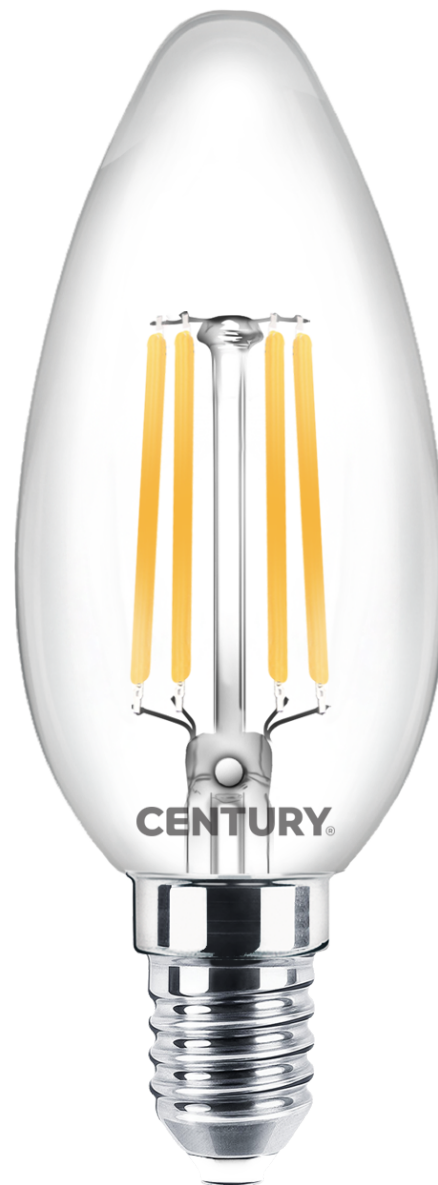

Objednací číslo: INM1-061427

**CENTURY INCANTO LED FILAMENT svíčka čirá
6W E14 2700K 806lm IP20**

TECHNICKÉ PARAMETRY

Příkon	6 W
Barva světla/Teplota chromatičnosti	2700 K
Svítivost	806 lm
Výška	98 mm
Průměr	35 mm
Závit	E14
Napětí	220-240 V
Napětí	AC
Frekvence	50/60 Hz
Životnost v hodinách	20000 h
Počet cyklů ON/OFF	10000
Stupeň krytí	IP20
Hmotnost v KG	0,013 kg
Hmotnost včetně obalu v KG	0,021 kg
Stmívatelné	NE
Úhel svícení	330 °
Věrnost podání barev (CRI/Ra)	>80
Energetická třída	E
Záruka	2 roky
Provozní teplota	-15 +40 °C
Náhrada za	60 W
Senzor	NE
Solární panel	NE
Miliampér	42 mA
Hořlavé podklady	NE
Úspora	-90% %

POPIS PRODUKTU

Výkonná filamentová svíčka s příjemným teplým světlem

LED žárovka **CENTURY INCANTO FILAMENT** ve svíčkovém provedení nabízí kombinaci **moderní LED technologie, vysokého světelného výkonu a elegantního designu**. Díky **čirému sklu a viditelným filamentovým vláknům** připomíná klasickou žárovku a skvěle vynikne v lustrech nebo dekorativních svítidlech. Teplá barva světla **2700 K** vytváří útulnou atmosféru vhodnou pro obývací pokoje, ložnice, restaurace i hotelové interiéry.

Proč si vybrat právě tento produkt

- ✓ **Filament LED technologie** - klasický design s moderní úsporností
- ✓ **Teplá bílá 2700 K** - příjemná a útulná atmosféra
- ✓ **Světelný tok 806 lm** - silnější osvětlení než běžné svíčkové žárovky
- ✓ **Svíčkový tvar C35** - ideální do lustrů a dekorativních svítidel
- ✓ **Úsporný provoz 6 W** - vysoký výkon při nízké spotřebě energie

Příkon: **6 W** - úsporný provoz

Světelný tok: **806 lm** - silné osvětlení

Barva světla: **2700 K (teplá bílá)** - útulná atmosféra

Průměr: **35 mm** - klasický svíčkový tvar

Výška: **98 mm** - vhodné pro většinu lustrů a lamp