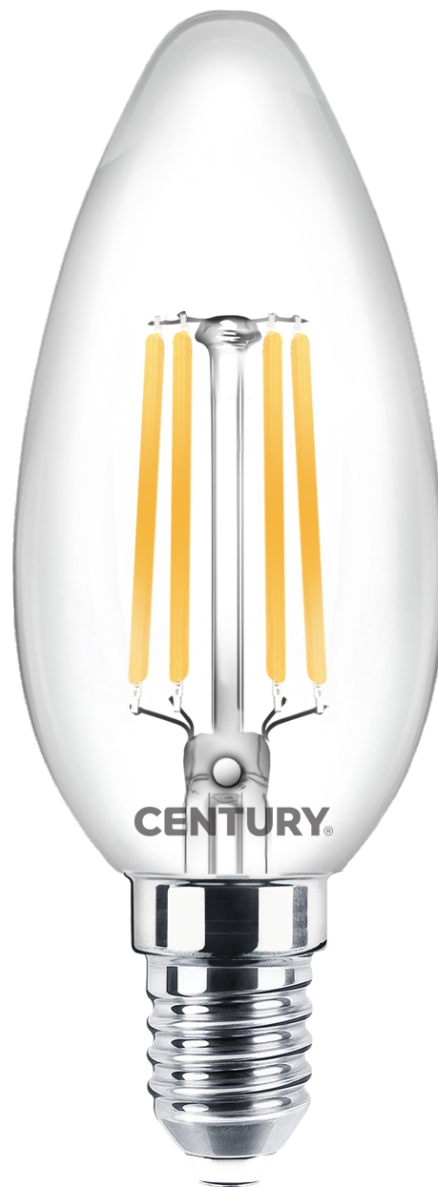

Objednací číslo: INM1-061427

**CENTURY INCANTO LED FILAMENT svíčka čirá
6W E14 2700K 806lm IP20**

TECHNICKÉ PARAMETRY

Příkon	6 W
Barva světla/Teplota chromatičnosti	2700 K
Svítivost	806 lm
Výška	98 mm
Průměr	35 mm
Závit	E14
Napětí	220-240 V
Napětí	AC
Frekvence	50/60 Hz
Životnost v hodinách	20000 h
Počet cyklů ON/OFF	10000
Stupeň krytí	IP20
Hmotnost v KG	0,013 kg
Hmotnost včetně obalu v KG	0,021 kg
Stmívatelné	NE
Úhel svícení	330 °
Věrnost podání barev (CRI/Ra)	>80
Energetická třída	E
Záruka	2 roky
Provozní teplota	-15 +40 °C
Náhrada za	60 W
Senzor	NE
Solární panel	NE
Miliampér	42 mA
Hořlavé podklady	NE
Úspora	-90% %

POPIS PRODUKTU

Výkonná filamentová svíčka s příjemným teplým světlem

LED žárovka **CENTURY INCANTO FILAMENT** ve svíčkovém provedení nabízí kombinaci **moderní LED technologie, vysokého světelného výkonu a elegantního designu**. Díky **čirému sklu a viditelným filamentovým vláknům** připomíná klasickou žárovku a skvěle vynikne v lustrech nebo dekorativních svítidlech. Teplá barva světla **2700 K** vytváří útulnou atmosféru vhodnou pro obývací pokoje, ložnice, restaurace i hotelové interiéry.

Proč si vybrat právě tento produkt

- ✓ **Filament LED technologie** - klasický design s moderní úsporností
- ✓ **Teplá bílá 2700 K** - příjemná a útulná atmosféra
- ✓ **Světelný tok 806 lm** - silnější osvětlení než běžné svíčkové žárovky
- ✓ **Svíčkový tvar C35** - ideální do lustrů a dekorativních svítidel
- ✓ **Úsporný provoz 6 W** - vysoký výkon při nízké spotřebě energie

Příkon: **6 W** - úsporný provoz

Světelný tok: **806 lm** - silné osvětlení

Barva světla: **2700 K (teplá bílá)** - útulná atmosféra

Průměr: **35 mm** - klasický svíčkový tvar

Výška: **98 mm** - vhodné pro většinu lustrů a lamp