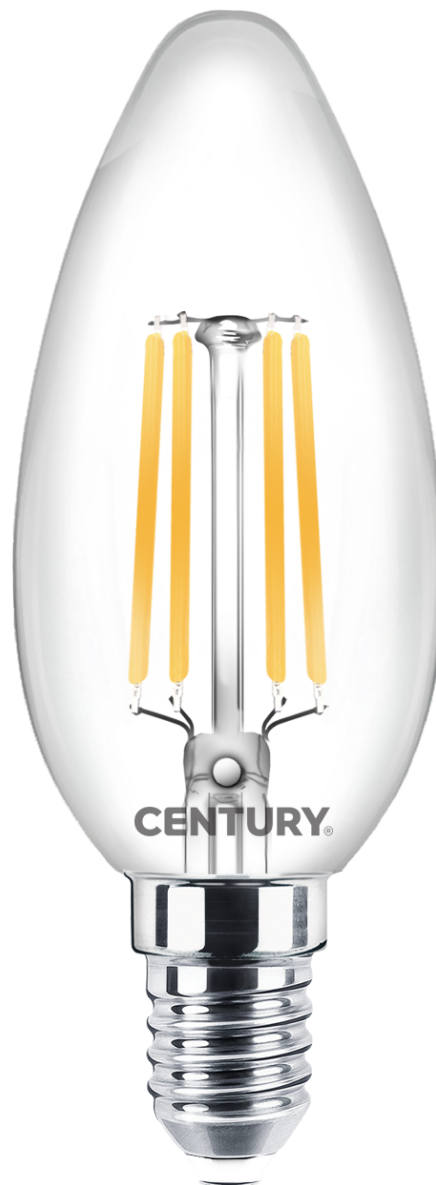

Objednací číslo: INDM1-061427

**CENTURY INCANTO LED FILAMENT svíčka čirá
6W E14 2700K 806lm IP20 stmívatelná**

TECHNICKÉ PARAMETRY

Příkon	6 W
Barva světla/Teplota chromatičnosti	2700 K
Svítivost	806 lm
Výška	98 mm
Průměr	35 mm
Závit	E14
Napětí	220-240 V
Napětí	AC
Frekvence	50/60 Hz
Životnost v hodinách	20000 h
Počet cyklů ON/OFF	10000
Stupeň krytí	IP20
Hmotnost v KG	0,013 kg
Hmotnost včetně obalu v KG	0,024 kg
Stmívatelné	ANO
Úhel svícení	330 °
Věrnost podání barev (CRI/Ra)	nad 80
Energetická třída	E
Záruka	2 roky
Provozní teplota	-15 +40 °C
Náhrada za	60 W
Senzor	NE
Solární panel	NE
Miliampér	36 mA
Hořlavé podklady	NE
Úspora	-90% %

POPIS PRODUKTU

Elegantní světlo pro stylová svítidla

LED žárovka CENTURY INCANTO v klasickém **svíčkovém tvaru** nabízí spojení moderní LED technologie a dekorativního filamentového designu. Díky **čirému sklu** vynikne elegantní vlákno, které dodává žárovce vzhled inspirovaný tradičními žárovkami a perfektně doplňuje design lustrových a nástěnných svítidel.

Proč si vybrat právě tento produkt

- ✓ **Stmívatelná LED technologie** – regulace intenzity světla podle potřeby
- ✓ **Světelný výkon 806 lm** – dostatek světla při úsporné spotřebě
- ✓ **Teplé světlo 2700 K** – ideální pro útulnou atmosféru
- ✓ **Dekoratивní filament v čirém skle** – stylový vzhled ve svítidle

Příkon: 6 W – úsporná LED technologie

Světelný tok: 806 lm – dostatečný výkon pro běžné osvětlení

Barva světla: 2700 K – teplá bílá pro útulnou atmosféru

Provedení: čiré sklo – zvýrazňuje dekorativní filament