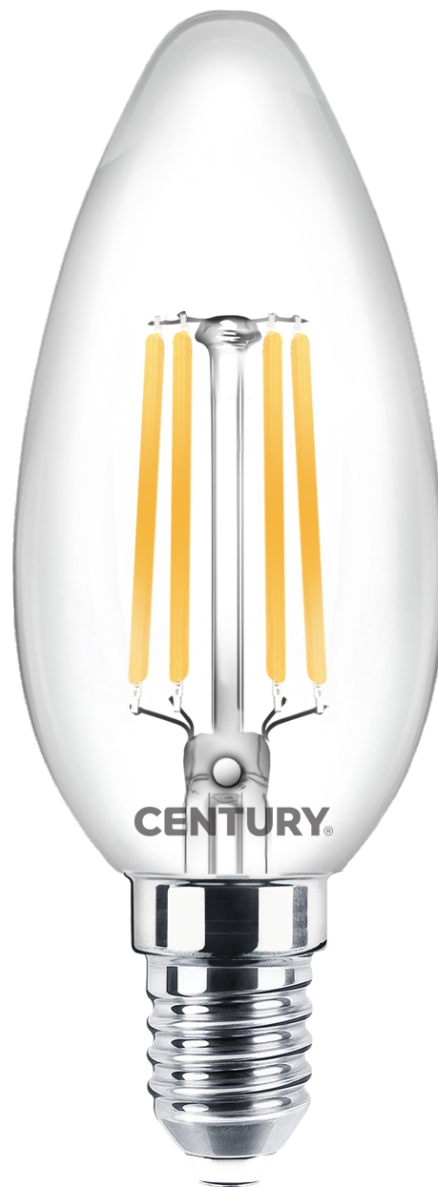

Objednací číslo: INDM1-061427

**CENTURY INCANTO LED FILAMENT svíčka čirá
6W E14 2700K 806lm IP20 stmívatelná**

TECHNICKÉ PARAMETRY

Příkon	6 W
Barva světla/Teplota chromatičnosti	2700 K
Svítivost	806 lm
Výška	98 mm
Průměr	35 mm
Závit	E14
Napětí	220-240 V
Napětí	AC
Frekvence	50/60 Hz
Životnost v hodinách	20000 h
Počet cyklů ON/OFF	10000
Stupeň krytí	IP20
Hmotnost v KG	0,013 kg
Hmotnost včetně obalu v KG	0,024 kg
Stmívatelné	ANO
Úhel svícení	330 °
Věrnost podání barev (CRI/Ra)	>80
Energetická třída	E
Záruka	2 roky
Provozní teplota	-15 +40 °C
Náhrada za	60 W
Senzor	NE
Solární panel	NE
Miliampér	36 mA
Hořlavé podklady	NE
Úspora	-90% %

POPIS PRODUKTU

Elegantní světlo pro stylová svítidla

LED žárovka CENTURY INCANTO v klasickém **svíčkovém tvaru** nabízí spojení moderní LED technologie a dekorativního filamentového designu. Díky **čirému sklu** vynikne elegantní vlákno, které dodává žárovce vzhled inspirovaný tradičními žárovkami a perfektně doplňuje design lustrových a nástěnných svítidel.

Proč si vybrat právě tento produkt

- ✓ **Stmívatelná LED technologie** – regulace intenzity světla podle potřeby
- ✓ **Světelný výkon 806 lm** – dostatek světla při úsporné spotřebě
- ✓ **Teplé světlo 2700 K** – ideální pro útulnou atmosféru
- ✓ **Dekoratивní filament v čirém skle** – stylový vzhled ve svítidle

Příkon: 6 W – úsporná LED technologie

Světelný tok: 806 lm – dostatečný výkon pro běžné osvětlení

Barva světla: 2700 K – teplá bílá pro útulnou atmosféru

Provedení: čiré sklo – zvýrazňuje dekorativní filament