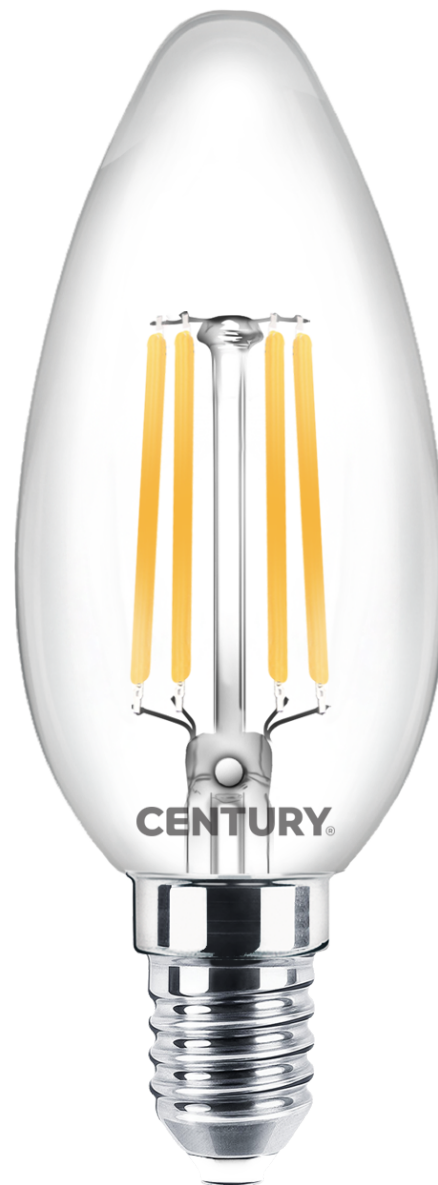

Objednací číslo: INDM1-061427

**CENTURY INCANTO LED FILAMENT svíčka čirá  
6W E14 2700K 806lm IP20 stmívatelná**

**TECHNICKÉ PARAMETRY**

<b>Příkon</b>	6 W
<b>Barva světla/Teplota chromatičnosti</b>	2700 K
<b>Svítivost</b>	806 lm
<b>Výška</b>	98 mm
<b>Průměr</b>	35 mm
<b>Závit</b>	E14
<b>Napětí</b>	220-240 V
<b>Napětí</b>	AC
<b>Frekvence</b>	50/60 Hz
<b>Životnost v hodinách</b>	20000 h
<b>Počet cyklů ON/OFF</b>	10000
<b>Stupeň krytí</b>	IP20
<b>Hmotnost v KG</b>	0,013 kg
<b>Hmotnost včetně obalu v KG</b>	0,024 kg
<b>Stmívatelné</b>	ANO
<b>Úhel svícení</b>	330 °
<b>Věrnost podání barev (CRI/Ra)</b>	>80
<b>Energetická třída</b>	E
<b>Záruka</b>	2 roky
<b>Provozní teplota</b>	-15 +40 °C
<b>Náhrada za</b>	60 W
<b>Senzor</b>	NE
<b>Solární panel</b>	NE
<b>Miliampér</b>	36 mA
<b>Hořlavé podklady</b>	NE
<b>Úspora</b>	-90% %

### Elegantní světlo pro stylová svítidla

**LED žárovka CENTURY INCANTO** v klasickém **svíčkovém tvaru** nabízí spojení moderní LED technologie a dekorativního filamentového designu. Díky **čirému sklu** vynikne elegantní vlákno, které dodává žárovce vzhled inspirovaný tradičními žárovkami a perfektně doplňuje design lustrových a nástěnných svítidel.

### Proč si vybrat právě tento produkt

- ✓ **Stmívatelná LED technologie** – regulace intenzity světla podle potřeby
- ✓ **Světelný výkon 806 lm** – dostatek světla při úsporné spotřebě
- ✓ **Teplé světlo 2700 K** – ideální pro útulnou atmosféru
- ✓ **Dekorativní filament v čirém skle** – stylový vzhled ve svítidle

**Příkon:** 6 W – úsporná LED technologie

**Světelný tok:** 806 lm – dostatečný výkon pro běžné osvětlení

**Barva světla:** 2700 K – teplá bílá pro útulnou atmosféru

**Provedení:** čiré sklo – zvýrazňuje dekorativní filament