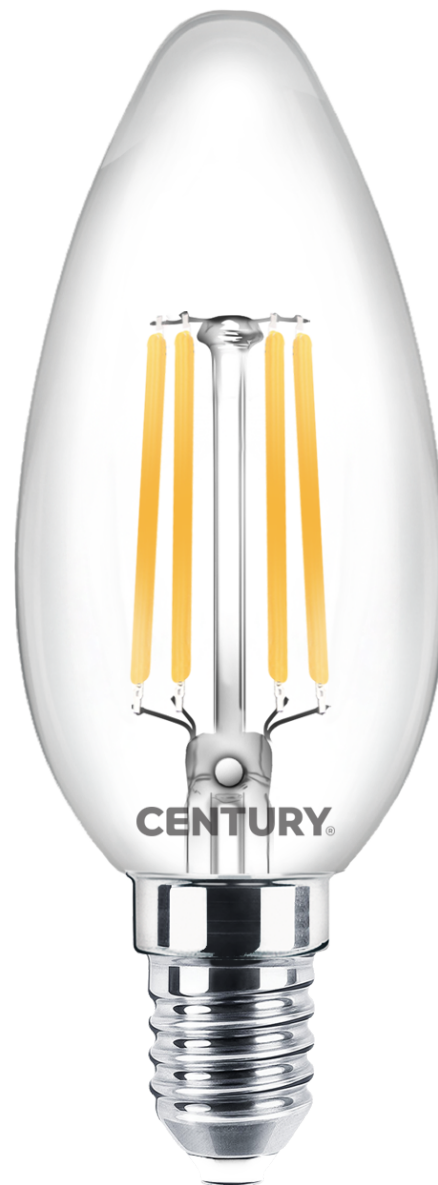

Objednací číslo: INM1-041440

**CENTURY INCANTO LED FILAMENT svíčka čirá
4W E14 4000K 470lm IP20**

TECHNICKÉ PARAMETRY

Příkon	4 W
Barva světla/Teplota chromatičnosti	4000 K
Svítivost	470 lm
Výška	98 mm
Průměr	35 mm
Závit	E14
Napětí	220-240 V
Napětí	AC
Frekvence	50/60 Hz
Životnost v hodinách	20000 h
Počet cyklů ON/OFF	10000
Stupeň krytí	IP20
Hmotnost v KG	0,013 kg
Hmotnost včetně obalu v KG	0,020 kg
Stmívatelné	NE
Úhel svícení	330 °
Věrnost podání barev (CRI/Ra)	>80
Energetická třída	E
Záruka	2 roky
Provozní teplota	-15 +40 °C
Náhrada za	40 W
Senzor	NE
Solární panel	NE
Miliampér	30 mA
Hořlavé podklady	NE
Úspora	-90% %

POPIS PRODUKTU

Elegantní svíčková LED žárovka s přirozeným světlem

LED žárovka **CENTURY INCANTO FILAMENT** ve svíčkovém provedení nabízí kombinaci **moderní LED technologie, elegantního designu a přirozeného světla**. Díky **čirému sklu a viditelným filamentovým vláknům** připomíná klasickou žárovku a skvěle vynikne v lustrech nebo dekorativních svítidlech. Neutrální bílé světlo **4000 K** poskytuje čisté a přirozené osvětlení, které je vhodné pro kuchyně, jídelny i moderní interiéry.

Proč si vybrat právě tento produkt

- ✓ **Filament LED technologie** - klasický design s moderní úsporností
- ✓ **Neutrální bílá 4000 K** - přirozené světlo pro každodenní použití
- ✓ **Světelný tok 470 lm** - více světla než běžné dekorativní žárovky
- ✓ **Svíčkový tvar C35** - ideální do lustrů a dekorativních svítidel
- ✓ **Úsporný příkon 4 W** - efektivní a ekonomický provoz

Světelný tok: **470 lm** - vhodné pro běžné osvětlení

Barva světla: **4000 K (neutrální bílá)** - přirozené a jasné světlo

Průměr: **35 mm** - klasický svíčkový tvar

Výška: **98 mm** - vhodné pro většinu lustrů a lamp