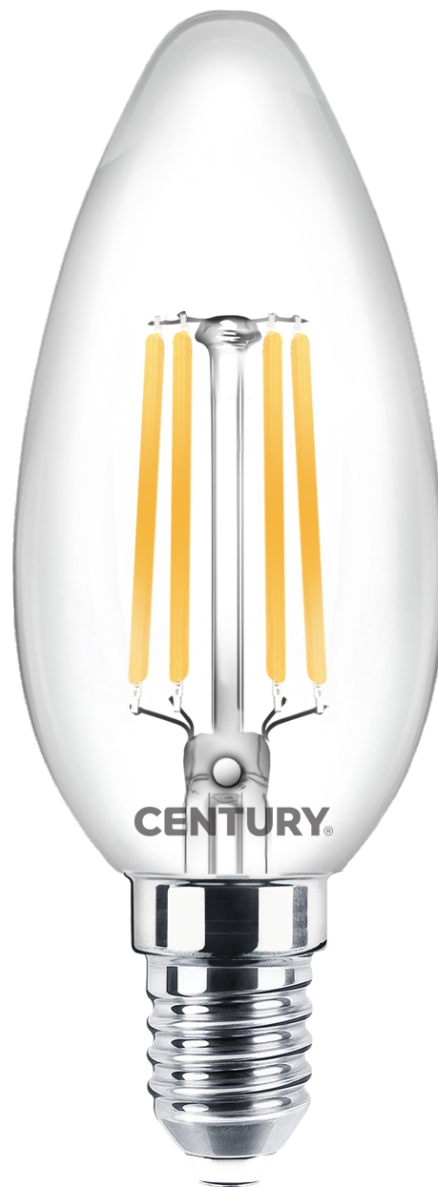

Objednací číslo: INM1-041427

**CENTURY INCANTO LED FILAMENT svíčka čirá  
4W E14 2700K 470lm IP20**

## TECHNICKÉ PARAMETRY

Příkon	4 W
Barva světla/Teplota chromatičnosti	2700 K
Svítivost	470 lm
Výška	98 mm
Průměr	35 mm
Závit	E14
Napětí	220-240 V
Napětí	AC
Frekvence	50/60 Hz
Životnost v hodinách	20000 h
Počet cyklů ON/OFF	10000
Stupeň krytí	IP20
Hmotnost v KG	0,013 kg
Hmotnost včetně obalu v KG	0,024 kg
Stmívatelné	NE
Úhel svícení	330 °
Věrnost podání barev (CRI/Ra)	>80
Energetická třída	E
Záruka	2 roky
Provozní teplota	-15 +40 °C
Náhrada za	40 W
Senzor	NE
Solární panel	NE
Miliampér	30 mA
Hořlavé podklady	NE
Úspora	-90% %

### Elegantní filamentová svíčka s příjemným teplým světlem

LED žárovka **CENTURY INCANTO FILAMENT** ve svíčkovém provedení spojuje **moderní LED technologii, elegantní design a příjemné teplé světlo**. Díky **čirému sklu a viditelným filamentovým vláknům** připomíná klasickou žárovku a skvěle vynikne v lustrech nebo dekorativních svítidlech. Teplá barva světla **2700 K** vytváří útulnou atmosféru vhodnou pro obývací pokoje, ložnice, restaurace nebo hotelové interiéry.

### Proč si vybrat právě tento produkt

- ✓ **Filament LED technologie** - klasický design s moderní úsporností
- ✓ **Teplá bílá 2700 K** - příjemná atmosféra v interiéru
- ✓ **Světelný tok 470 lm** - více světla pro běžné osvětlení
- ✓ **Svíčkový tvar C35** - ideální do lustrů a dekorativních svítidel
- ✓ **Úsporný příkon 4 W** - efektivní a ekonomický provoz