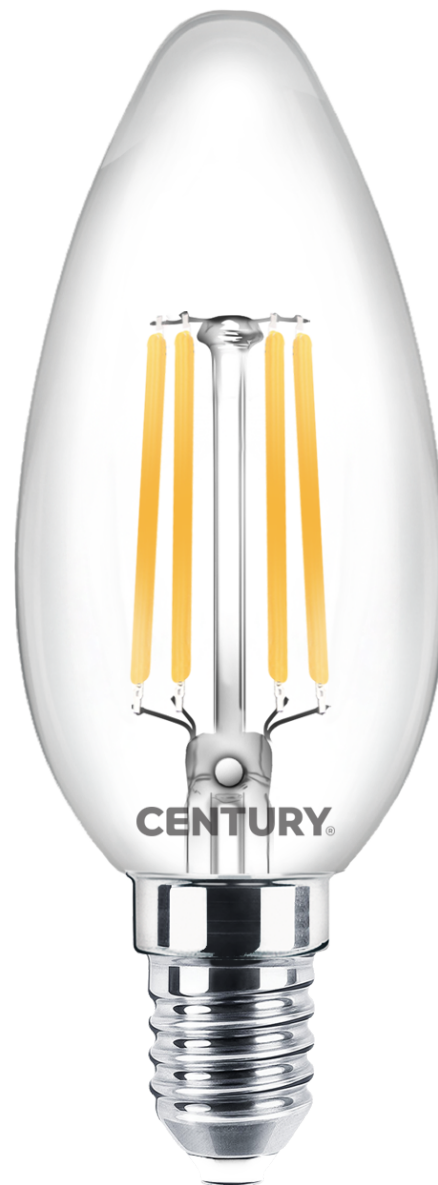

Objednací číslo: INM1-041427

**CENTURY INCANTO LED FILAMENT svíčka čirá
4W E14 2700K 470lm IP20**

TECHNICKÉ PARAMETRY

Příkon	4 W
Barva světla/Teplota chromatičnosti	2700 K
Svítivost	470 lm
Výška	98 mm
Průměr	35 mm
Závit	E14
Napětí	220-240 V
Napětí	AC
Frekvence	50/60 Hz
Životnost v hodinách	20000 h
Počet cyklů ON/OFF	10000
Stupeň krytí	IP20
Hmotnost v KG	0,013 kg
Hmotnost včetně obalu v KG	0,024 kg
Stmívatelné	NE
Úhel svícení	330 °
Věrnost podání barev (CRI/Ra)	nad 80
Energetická třída	E
Záruka	2 roky
Provozní teplota	-15 +40 °C
Náhrada za	40 W
Senzor	NE
Solární panel	NE
Miliampér	30 mA
Hořlavé podklady	NE
Úspora	-90% %

POPIS PRODUKTU

Elegantní filamentová svíčka s příjemným teplým světlem

LED žárovka **CENTURY INCANTO FILAMENT** ve svíčkovém provedení spojuje **moderní LED technologii, elegantní design a příjemné teplé světlo**. Díky **čirému sklu a viditelným filamentovým vláknům** připomíná klasickou žárovku a skvěle vynikne v lustrech nebo dekorativních svítidlech. Teplá barva světla **2700 K** vytváří útulnou atmosféru vhodnou pro obývací pokoje, ložnice, restaurace nebo hotelové interiéry.

Proč si vybrat právě tento produkt

- ✓ **Filament LED technologie** - klasický design s moderní úsporností
- ✓ **Teplá bílá 2700 K** - příjemná atmosféra v interiéru
- ✓ **Světelný tok 470 lm** - více světla pro běžné osvětlení
- ✓ **Svíčkový tvar C35** - ideální do lustrů a dekorativních svítidel
- ✓ **Úsporný příkon 4 W** - efektivní a ekonomický provoz

Světelný tok: **470 lm** - vhodné pro běžné osvětlení

Barva světla: **2700 K (teplá bílá)** - útulná atmosféra

Průměr: **35 mm** - klasický svíčkový tvar

Výška: **98 mm** - vhodné pro většinu lustrů a lamp